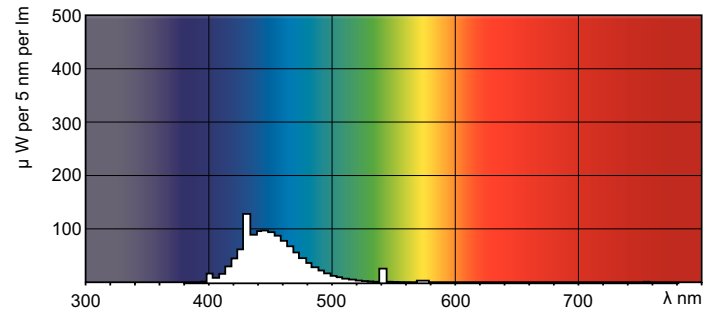

### Rozměrové výkresy

TL-D 36W/180 Blue

Product	D (max)	A (max)	B (max)	B (min)	C (max)
TL-D Colored 36W Blue 1SL/25	28,0 mm	1199,4 mm	1206,5 mm	1204,1 mm	1213,6 mm

### Fotometrické údaje

LDPB\_TL-DCOL\_180-Spectral power distribution B/W

Barva světla TL-D /180