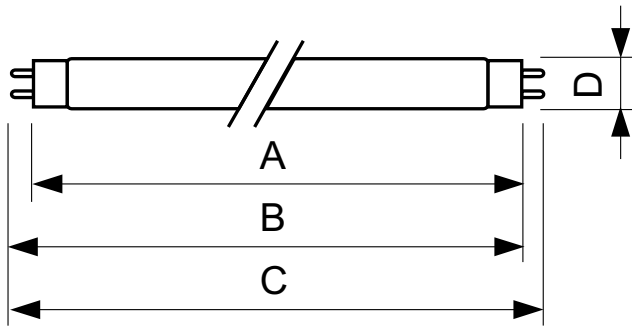

### Údaje o produktu

General Information		Napětí (jmen.)		103 V
Patice	G13 [ Medium Bi-Pin Fluorescent]	Temperature		
Životnost do 10 % poruch (jmen.)	12000 h	Konstrukční teplota (jmen.)	25 °C	
Životnost do 50 % poruch (jmen.)	15000 h	Controls and Dimming		
Light Technical		Regulovatelné	Ano	
Kód barvy	180	Approval and Application		
Světelný tok (jmen.)	960 lm	Štítek energetické účinnosti (EEL)	C	
Světelný tok (jmen.) (nom.)	960 lm	Obsah rtuti (Hg) (jmen.)	13,0 mg	
Barevné konstrukce	Modrá (B)	Spotřeba energie kWh/1000 h	45 kWh	
LLMF 2000 h (jmen.)	85 %	Product Data		
Operating and Electrical		Úplný kód výrobku	871150072754140	
Power (Rated) (Nom)	36,0 W	Objednávací název produktu	TL-D Colored 36W Blue 1SL/25	
Proud zdroje (jmen.)	0,440 A			

### Rozměrové výkresy

TL-D 36W/180 Blue

Product	D (max)	A (max)	B (max)	B (min)	C (max)
TL-D Colored 36W Blue 1SL/25	28,0 mm	1199,4 mm	1206,5 mm	1204,1 mm	1213,6 mm