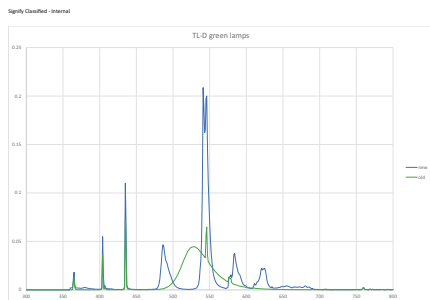

Údaje o produktu

General Information		Napětí (jmen.)		111 V
Patice	G13 [Medium Bi-Pin Fluorescent]	Temperature		
Životnost do 10 % poruch (jmen.)	12000 h	Konstrukční teplota (jmen.)		25 °C
Životnost do 50 % poruch (jmen.)	15000 h	Controls and Dimming		
Životnost do 50 % poruch při předehřívání (jmen.)	20000 h	Regulovatelné		Ano
Light Technical		Approval and Application		
Kód barvy	170	Štítek energetické účinnosti (EEL)		A+
Světelný tok (jmen.)	6750 lm	Obsah rtuti (Hg) (jmen.)		1,7 mg
Světelný tok (jmen.) (nom.)	6750 lm	Spotřeba energie kWh/1000 h		67 kWh
Barevné konstrukce	Zelená (G)	Product Data		
LLMF 2000 h (jmen.)	90 %	Úplný kód výrobku		871150095449740
Operating and Electrical		Objednávací název produktu		TL-D Colored 58W Green 1SL/25
Power (Rated) (Nom)	58,5 W			
Proud zdroje (jmen.)	0,670 A			

TL-D Colored

EAN/UPC – výrobek	8711500954497
Objednací kód	95449740
Číslování SAP – počet v balení	1
Číslování SAP – balení v krabičce	25

Materiál SAP	928049001705
Celková hmotnost (kus)	167,000 g

Rozměrové výkresy

TL-D 58W/170 Green

Product	D (max)	A (max)	B (max)	B (min)	C (max)
TL-D Colored 58W Green 1SL/25	28,0 mm	1500,0 mm	1507,1 mm	1504,7 mm	1514,2 mm

Fotometrické údaje

TL-DCOL 170