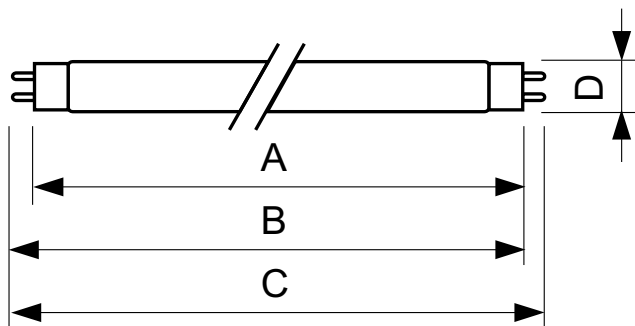

Údaje o produktu

General Information		Napětí (jmen.)		111 V
Patice	G13 [Medium Bi-Pin Fluorescent]	Temperature		
Životnost do 10 % poruch (jmen.)	12000 h	Konstrukční teplota (jmen.)		25 °C
Životnost do 50 % poruch (jmen.)	15000 h	Controls and Dimming		
Životnost do 50 % poruch při předehřívání (jmen.)	20000 h	Regulovatelné		Ano
Light Technical		Approval and Application		
Kód barvy	170	Štítek energetické účinnosti (EEL)		A+
Světelný tok (jmen.)	6750 lm	Obsah rtuti (Hg) (jmen.)		1,7 mg
Světelný tok (jmen.) (nom.)	6750 lm	Spotřeba energie kWh/1000 h		67 kWh
Barevné konstrukce	Zelená (G)	Product Data		
LLMF 2000 h (jmen.)	90 %	Úplný kód výrobku		871150095449740
Operating and Electrical		Objednávací název produktu		TL-D Colored 58W Green 1SL/25
Power (Rated) (Nom)	58,5 W			
Proud zdroje (jmen.)	0,670 A			

TL-D Colored

EAN/UPC – výrobek	8711500954497
Objednací kód	95449740
Číslování SAP – počet v balení	1
Číslování SAP – balení v krabičce	25

Materiál SAP	928049001705
Celková hmotnost (kus)	167,000 g

Rozměrové výkresy

TL-D 58W/170 Green

Product	D (max)	A (max)	B (max)	B (min)	C (max)
TL-D Colored 58W Green 1SL/25	28,0 mm	1500,0 mm	1507,1 mm	1504,7 mm	1514,2 mm

Fotometrické údaje

TL-DCOL 170