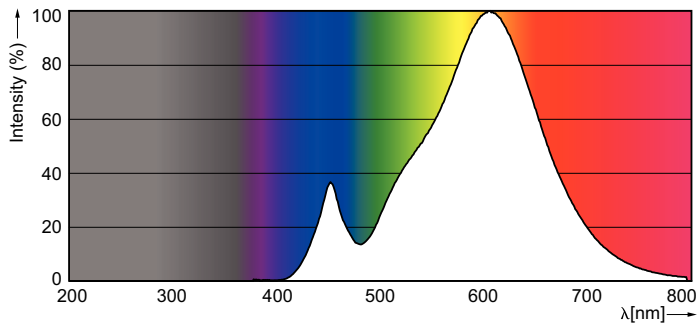

SDPO_LEDLSR_0003-Spectral Power distribution