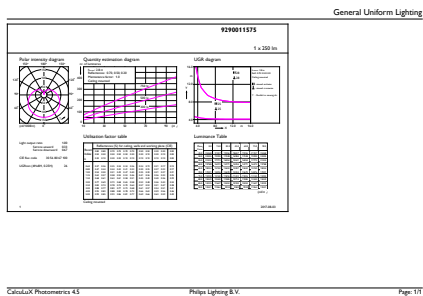

Fotometrické údaje

CorePro LEDlustre 4-25W E14 827 FR P45