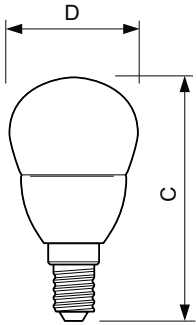

### Údaje o produktu

General Information		Power (Rated) (Nom)		
Patice	E14 [ E14]		4 W	
Splňuje požadavky evropské směrnice RoHS	Ano	Proud zdroje (jmen.)	35 mA	
Jmenovitá životnost (jmen.)	15000 h	Ekvivalentní příkon	25 W	
Cyklus přepínání	50 000x	Doba spuštění (jmen.)	0,5 s	
Technický typ	4-25W	Doba zahřátí na 60 % světla (jmen.)	0,5 s	
		Účinnost (jmen.)	0,4	
		Napětí (jmen.)	220-240 V	
Light Technical		Temperature		
Kód barvy	827 [ CCT: 2700 K]		Maximální teplota (jmen.)	75 °C
Světelný tok (jmen.)	250 lm	Controls and Dimming		
Barevné konstrukce	Teplá bílá (WW)	Regulovatelné	Ne	
Náhradní teplota chromatičnosti (jmen.)	2700 K	Mechanical and Housing		
Měrný výkon (jmen.) (nom.)	62,50 lm/W	Úprava žárovky	Frosted	
Konzistence barev	<6	Approval and Application		
Index barevného podání (jmen.)	80	Štítek energetické účinnosti (EEL)	A+	
LLMF At End Of Nominal Lifetime (Nom)	70 %			
Operating and Electrical				
Vstupní frekvence	50 až 60 Hz			

## Rozměrové výkresy

LED ND 4-25W E14 827 220-240V P45 FR

Product	D	C
CorePro lustre ND 4-25W E14 827 P45 FR	45 mm	88 mm