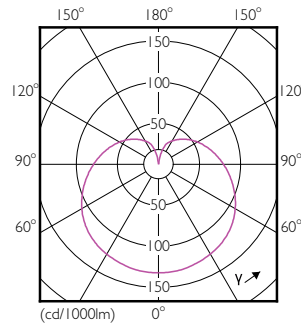

CorePro LEDlustre 4-25W E14 827 FR P45

Fotometrické údaje