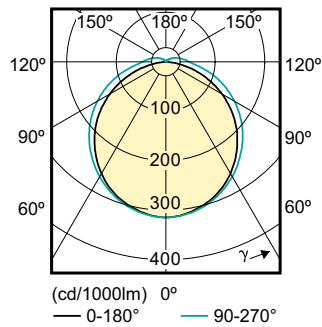

LEDtube PLC 100mm 9W G24Q-3 830 950lm