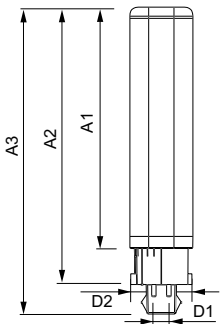

CorePro LED PLC 4P

Spotřeba energie kWh/1000 h	12 kWh
Product Data	
Úplný kód výrobku	871869654115900
Objednací název produktu	CorePro LED PLC 9W 830 4P G24q-3
EAN/UPC – výrobek	8718696541159
Objednací kód	54115900

Číslování – počet v balení	1
Číslování – balení v krabici	10
Materiál SAP	929001200802
Celková hmotnost SAP (kus)	0,088 kg

Rozměrové výkresy

LEDtube PLC 9W G24q-3/830 4P