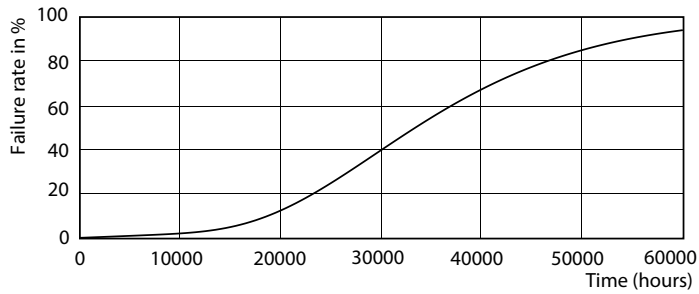

CorePro LED PLC 4P

Životnost