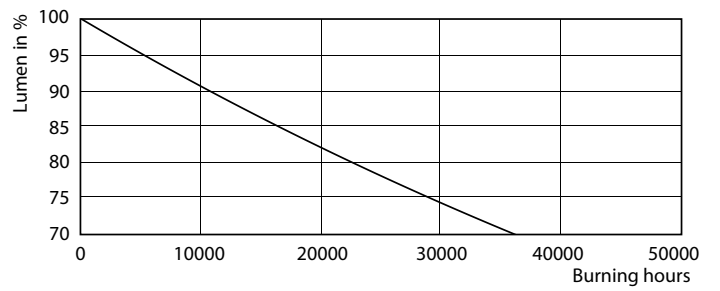

Fotometrické údaje

LEDtube PLC 100mm 9W G24Q-3 840 1000lm

LEDtube PLC 100mm 9W G24Q-3 840 1000lm

CorePro LED PLC 4P

Životnost

LEDtube PLC 100mm 9W G24Q-3 830 950lm

LEDtube PLC 100mm 9W G24Q-3 830 950lm

LEDtube PLC 100mm 9W G24Q-3 830 950lm