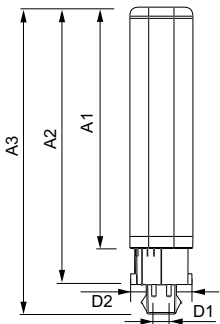

Údaje o produktu

General Information			
Patice	G24Q-3 [G24q-3]	Doba spuštění (jmen.)	0,5 s
Splňuje požadavky evropské směrnice RoHS	Ano	Doba zahřátí na 60 % světla (jmen.)	0,5 s
Jmenovitá životnost (jmen.)	30000 h	Účinnost (jmen.)	0,9
Cyklus přepínání	50 000x	Napětí (jmen.)	20-50 V
Light Technical		Temperature	
Kód barvy	840 [CCT 4000 K]	Okolní teplota (max.)	35 °C
Vyzařovací úhel (jmen.)	120 °	Okolní teplota (min.)	-20 °C
Světelný tok (jmen.)	1000 lm	Teplota skladování (max.)	65 °C
Barevné konstrukce	Chladná bílá (CW)	Teplota skladování (min.)	-40 °C
Náhradní teplota chromatičnosti (jmen.)	4000 K	Maximální teplota (jmen.)	76 °C
Měrný výkon (jmen.) (nom.)	100,00 lm/W	Controls and Dimming	
Konzistence barev	<6	Regulovatelné	Ne
Index barevného podání (jmen.)	83	Mechanical and Housing	
Světelný tok na konci jmenovité životnosti (jmen.)	70 %	Délka výrobku	200 mm
Operating and Electrical		Approval and Application	
Vstupní frekvence	30000-80000 Hz	Štítek energetické účinnosti (EEL)	A+
Power (Rated) (Nom)	9 W	Výrobek šetřící energií	Yes
Proud zdroje (max.)	400 mA	Značky schválení	CE marking RoHS compliance KEMA Keur certificate
Proud zdroje (min.)	250 mA		

Číslování SAP – počet v balení	1
Číslování – balení v krabici	10
Materiál č. (12NC)	929001200902
Celková hmotnost (kus)	0,088 kg

Rozměrové výkresy

LEDtube PLC 9W G24q-3/840 4P

Product	D1	D2	A1	A2	A3
CorePro LED PLC 9W 840 4P G24q-3	24,3 mm	28,4 mm	128,8 mm	148 mm	163,6 mm

Fotometrické údaje

LEDtube PLC 100mm 9W G24Q-3 840 1000lm

LEDtube PLC 100mm 9W G24Q-3 840 1000lm

CorePro LED PLC 4P

Životnost

LEDtube PLC 100mm 9W G24Q-3 830 950lm

LEDtube PLC 100mm 9W G24Q-3 830 950lm

LEDtube PLC 100mm 9W G24Q-3 830 950lm