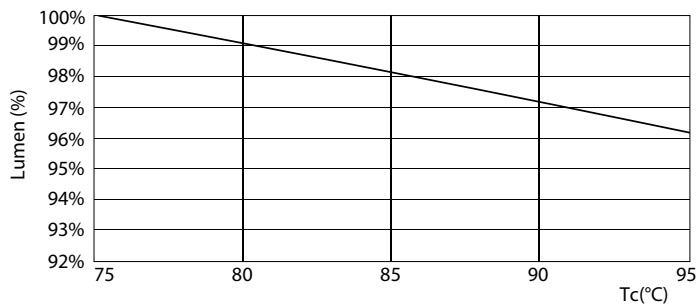

LEDtube PLC 100mm 9W G24Q-3 830 950lm

LEDtube PLC 100mm 9W G24Q-3 830 950lm

LEDtube PLC 100mm 9W G24Q-3 830 950lm