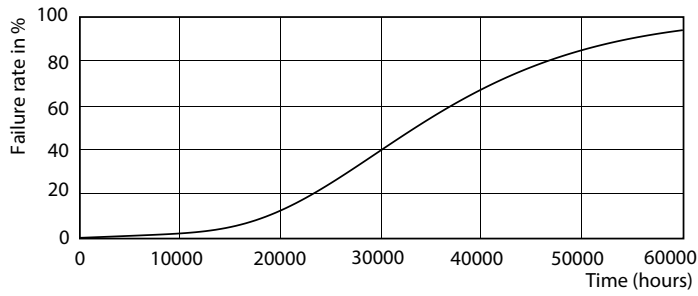

Fotometrické údaje

LEDtube PLC 100mm 9W G24Q-3 840 1000lm

LEDtube PLC 100mm 9W G24Q-3 840 1000lm

CorePro LED PLC 4P

Životnost

LEDtube PLC 100mm 9W G24Q-3 830 950lm

LEDtube PLC 100mm 9W G24Q-3 830 950lm

LEDtube PLC 100mm 9W G24Q-3 830 950lm