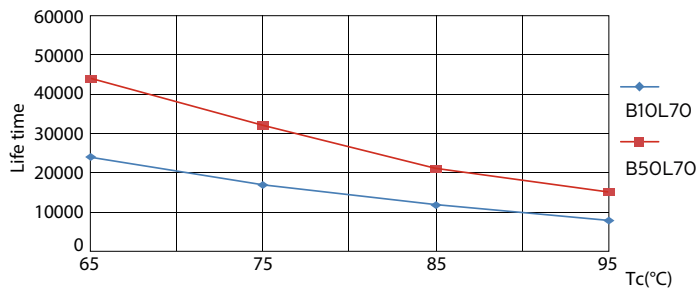

Údaje o produktu

General Information			
Patice	G24Q-3 [G24q-3]	Doba spuštění (jmen.)	0,5 s
Splňuje požadavky evropské směrnice RoHS	Ano	Doba zahřátí na 60 % světla (jmen.)	0,5 s
Jmenovitá životnost (jmen.)	30000 h	Účinnost (jmen.)	0,9
Cyklus přepínání	50 000x	Napětí (jmen.)	20-50 V
Light Technical		Temperature	
Kód barvy	840 [CCT 4000 K]	Okolní teplota (max.)	35 °C
Vyzařovací úhel (jmen.)	120 °	Okolní teplota (min.)	-20 °C
Světelný tok (jmen.)	1000 lm	Teplota skladování (max.)	65 °C
Barevné konstrukce	Chladná bílá (CW)	Teplota skladování (min.)	-40 °C
Náhradní teplota chromatičnosti (jmen.)	4000 K	Maximální teplota (jmen.)	76 °C
Měrný výkon (jmen.) (nom.)	100,00 lm/W	Controls and Dimming	
Konzistence barev	<6	Regulovatelné	Ne
Index barevného podání (jmen.)	83	Mechanical and Housing	
Světelný tok na konci jmenovité životnosti (jmen.)	70 %	Délka výrobku	200 mm
Operating and Electrical		Approval and Application	
Vstupní frekvence	30000-80000 Hz	Štítek energetické účinnosti (EEL)	A+
Power (Rated) (Nom)	9 W	Výrobek šetřící energií	Yes
Proud zdroje (max.)	400 mA	Značky schválení	CE marking RoHS compliance KEMA Keur certificate
Proud zdroje (min.)	250 mA		

Fotometrické údaje

LEDtube PLC 100mm 9W G24Q-3 840 1000lm

LEDtube PLC 100mm 9W G24Q-3 840 1000lm

CorePro LED PLC 4P

Životnost

LEDtube PLC 100mm 9W G24Q-3 830 950lm

LEDtube PLC 100mm 9W G24Q-3 830 950lm

LEDtube PLC 100mm 9W G24Q-3 830 950lm