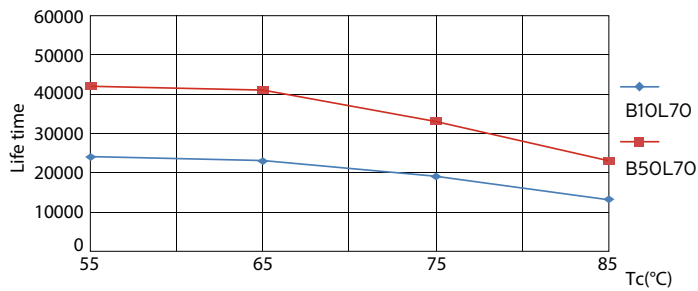

LEDtube PLC 100mm 7W G24Q-2 830 650lm

LEDtube PLC 100mm 7W G24Q-2 830 650lm