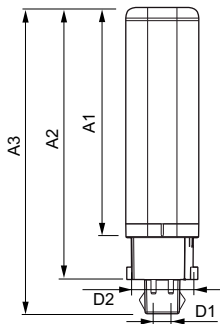

### Rozměrové výkresy

LEDtube PLC 6.5W G24q-2/840 4P

Product	D1	D2	A1	A2	A3
CorePro LED PLC 6.5W 840 4P G24q-2	24,3 mm	28,4 mm	105,8 mm	125 mm	140,6 mm

### Fotometrické údaje

LEDtube PLC 100mm 7W G24Q-2 840 700lm

LEDtube PLC 100mm 9W G24Q-3 840 1000lm