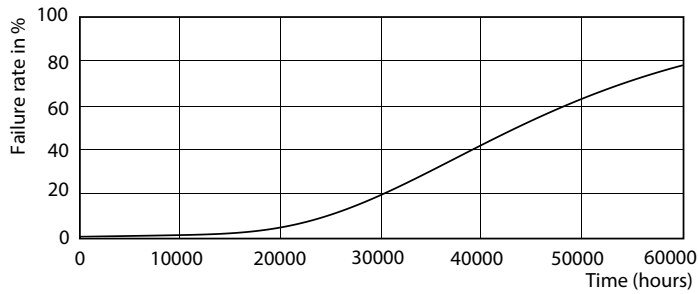

CorePro LED PLC 4P

Životnost