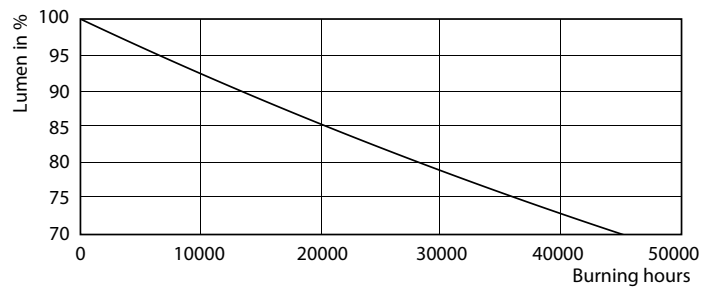

LEDtube PLC 100mm 7W G24Q-2 830 650lm

LEDtube PLC 100mm 7W G24Q-2 830 650lm