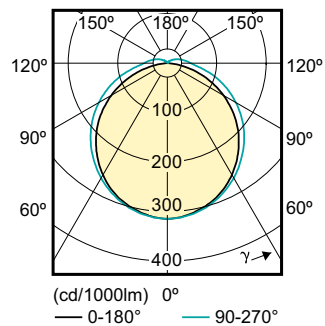

CorePro LED PLC 4P

Spotřeba energie kWh/1000 h	9 kWh
Product Data	
Úplný kód výrobku	871869654121000
Objednací název produktu	CorePro LED PLC 6.5W 840 4P G24q-2
EAN/UPC – výrobek	8718696541210
Objednací kód	54121000

Číslování – počet v balení	1
Číslování – balení v krabici	10
Materiál č. (12NC)	929001201102
Celková hmotnost (kus)	0,078 kg

Rozměrové výkresy

Product	D1	D2	A1	A2	A3
CorePro LED PLC 6.5W 840 4P G24q-2	24,3 mm	28,4 mm	105,8 mm	125 mm	140,6 mm

Fotometrické údaje

LEDtube PLC 100mm 9W G24Q-3 840 1000lm