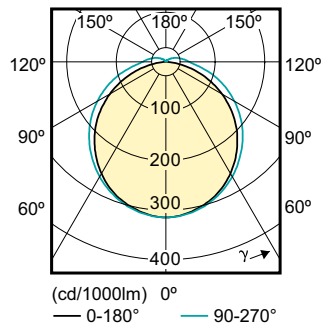

CorePro LED PLC 2P

Spotřeba energie kWh/1000 h	11 kWh
Product Data	
Úplný kód výrobku	871869654123400
Objednací název produktu	CorePro LED PLC 8.5W 830 2P G24d-3
EAN/UPC – výrobek	8718696541234
Objednací kód	54123400

Číslování – počet v balení	1
Číslování – balení v krabici	10
Materiál SAP	929001201202
Celková hmotnost SAP (kus)	0,090 kg

Rozměrové výkresy

Product	D1	D2	A1	A2	A3
CorePro LED PLC 8.5W 830 2P G24d-3	24,3 mm	28,4 mm	128,8 mm	148 mm	170,6 mm

Fotometrické údaje