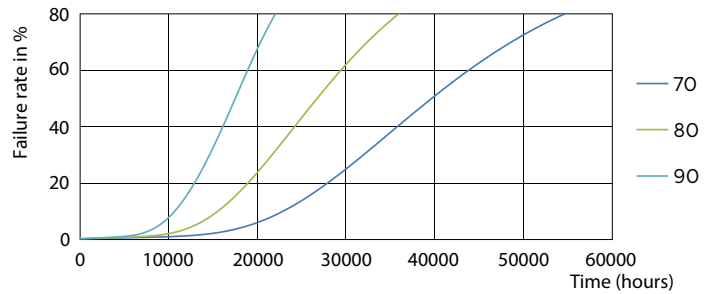

CorePro LED PLC 2P

Životnost