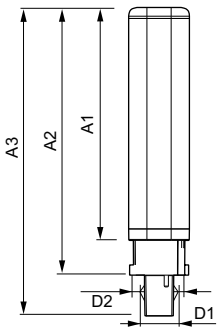

CorePro LED PLC 2P

Spotřeba energie kWh/1000 h	11 kWh
Product Data	
Úplný kód výrobku	871869654123400
Objednací název produktu	CorePro LED PLC 8.5W 830 2P G24d-3
EAN/UPC – výrobek	8718696541234
Objednací kód	54123400

Číslování – počet v balení	1
Číslování – balení v krabici	10
Materiál SAP	929001201202
Celková hmotnost SAP (kus)	0,090 kg

Rozměrové výkresy

LEDtube PLC 8.5W G24d-3/830 2P