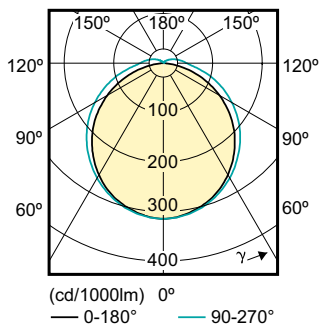

LEDtube PLC 100mm 9W G24D-3 840 1000lm