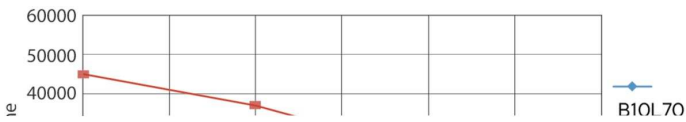

Údaje o produktu

General Information		Temperature	
Patice	G24D-3 [G24d-3]	Doba zahřátí na 60 % světla (jmen.)	0.5 s
Splňuje požadavky evropské směrnice RoHS	Ano	Účinnost (jmen.)	0.9
Jmenovitá životnost (jmen.)	30000 h	Napětí (jmen.)	220-240 V
Cyklus přepínání	50 000x	Temperature	
Light Technical		Okolní teplota (max.)	35 °C
Kód barvy	840 [CCT 4000 K]	Okolní teplota (min.)	-20 °C
Vyzařovací úhel (jmen.)	120 °	Teplota skladování (max.)	65 °C
Světelný tok (jmen.)	1000 lm	Teplota skladování (min.)	-40 °C
Barevné konstrukce	Chladná bílá (CW)	Maximální teplota (jmen.)	75 °C
Náhradní teplota chromatičnosti (jmen.)	4000 K	Controls and Dimming	
Měrný výkon (jmen.) (nom.)	105,88 lm/W	Regulovatelné	Ne
Konzistence barev	<6	Mechanical and Housing	
Index barevného podání (jmen.)	83	Délka výrobku	200 mm
LLMF At End Of Nominal Lifetime (Nom)	70 %	Approval and Application	
Operating and Electrical		Štítek energetické účinnosti (EEL)	A+
Vstupní frekvence	50 až 60 Hz	Výrobek šetřící energii	Yes
Power (Rated) (Nom)	8,5 W	Značky schválení	CE marking RoHS compliance KEMA Keur certificate
Proud zdroje (max.)	43 mA		
Proud zdroje (min.)	33 mA		
Doba spuštění (jmen.)	0,5 s		

Fotometrické údaje

LEDtube PLC 100mm 9W G24D-3 840 1000lm

LEDtube PLC 100mm 9W G24Q-3 840 1000lm

CorePro LED PLC 2P

Životnost

LEDtube PLC 100mm 9W G24D-3 830 950lm

LEDtube PLC 100mm 9W G24D-3 830 950lm

LEDtube PLC 100mm 9W G24D-3 830 950lm