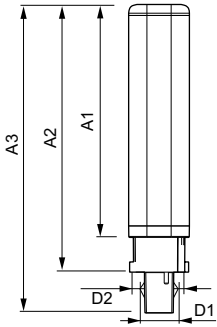

Údaje o produktu

General Information		Temperature	
Patice	G24D-3 [G24d-3]	Doba zahřátí na 60 % světla (jmen.)	0.5 s
Splňuje požadavky evropské směrnice RoHS	Ano	Účinnost (jmen.)	0.9
Jmenovitá životnost (jmen.)	30000 h	Napětí (jmen.)	220-240 V
Cyklus přepínání	50 000x	Temperature	
Light Technical		Okolní teplota (max.)	35 °C
Kód barvy	840 [CCT 4000 K]	Okolní teplota (min.)	-20 °C
Vyzařovací úhel (jmen.)	120 °	Teplota skladování (max.)	65 °C
Světelný tok (jmen.)	1000 lm	Teplota skladování (min.)	-40 °C
Barevné konstrukce	Chladná bílá (CW)	Maximální teplota (jmen.)	75 °C
Náhradní teplota chromatičnosti (jmen.)	4000 K	Controls and Dimming	
Měrný výkon (jmen.) (nom.)	105,88 lm/W	Regulovatelné	Ne
Konzistence barev	<6	Mechanical and Housing	
Index barevného podání (jmen.)	83	Délka výrobku	200 mm
LLMF At End Of Nominal Lifetime (Nom)	70 %	Approval and Application	
Operating and Electrical		Štítek energetické účinnosti (EEL)	A+
Vstupní frekvence	50 až 60 Hz	Výrobek šetřící energii	Yes
Power (Rated) (Nom)	8,5 W	Značky schválení	CE marking RoHS compliance KEMA Keur certificate
Proud zdroje (max.)	43 mA		
Proud zdroje (min.)	33 mA		
Doba spuštění (jmen.)	0,5 s		

Číslování SAP – počet v balení	1
Číslování SAP – balení v krabici	10
Materiál č. (12NC)	929001201302
Celková hmotnost SAP (kus)	0,090 kg

Rozměrové výkresy

LEDtube PLC 8.5W G24d-3/840 2P

Product	D1	D2	A1	A2	A3
CorePro LED PLC 8.5W 840 2P G24d-3	24,3 mm	28,4 mm	128,8 mm	148 mm	170,6 mm