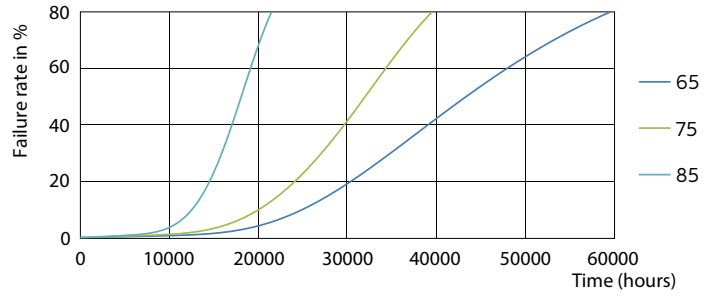

LEDtube PLC 6.5W G24d-2/830 2P

Fotometrické údaje

General Uniform Lighting
PLC 6.5W G24d-2/830 2P
Page 10

LEDtube PLC 100mm 7W G24D-2 830 650lm

CorePro LED PLC 2P

Životnost

LEDtube PLC 100mm 7W G24D-2 830 650lm