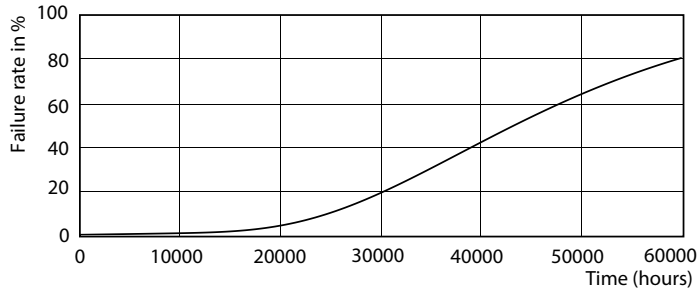

LEDtube PLC 6.5W G24d-2/830 2P

Fotometrické údaje

General Uniform Lighting
PLC 6.5W G24d-2/830 2P
Page 10

LEDtube PLC 100mm 7W G24D-2 830 650lm

CorePro LED PLC 2P

Životnost

LEDtube PLC 100mm 7W G24D-2 830 650lm