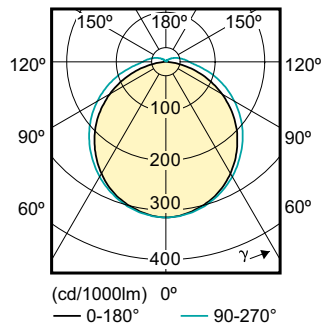

CorePro LED PLC 2P

Spotřeba energie kWh/1000 h	9 kWh
Product Data	
Úplný kód výrobku	871869654127200
Objednací název produktu	CorePro LED PLC 6.5W 830 2P G24d-2
EAN/UPC – výrobek	8718696541272
Objednací kód	54127200

Číslování SAP – počet v balení	1
Číslování – balení v krabici	10
Materiál č. (12NC)	929001201402
Celková hmotnost (kus)	0,077 kg

Rozměrové výkresy

Product	D1	D2	A1	A2	A3
CorePro LED PLC 6.5W 830 2P G24d-2	24,3 mm	28,4 mm	105,8 mm	125 mm	147,6 mm

LEDtube PLC 6.5W G24d-2/830 2P

Fotometrické údaje