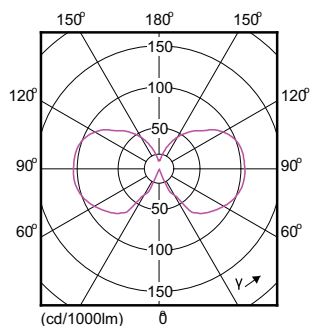

CorePro LEDbulb ND 4-40W ST64 827