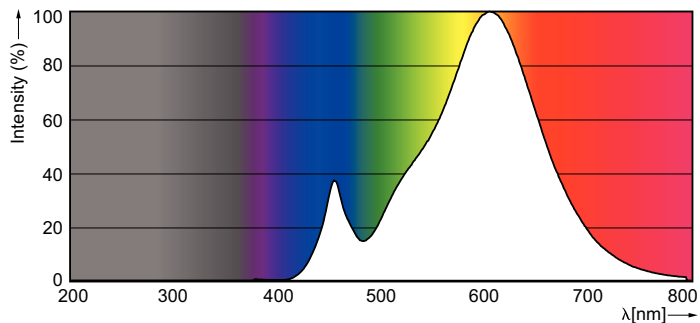

Fotometrické údaje

LED Lamps, Lightcolour /827 ND CL