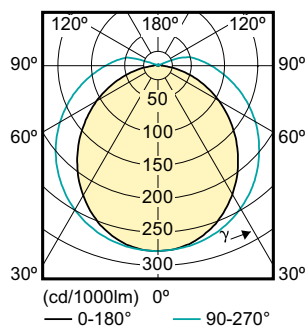

Číslování SAP – počet v balení	1
Číslování SAP – balení v krabici	4
Materiál č. (12NC)	929001249301
Celková hmotnost SAP (kus)	0,100 kg

Rozměrové výkresy

Product	D	A1
LED 3W 300mm S14D WW ND 1CT/4	30 mm	266,8 mm

TLED 3W-35W 250lm 160D 2700K S14D ND

Fotometrické údaje

LEDtube 300mm, 500mm WW

LEDtube 3W 300mm WW 250lm

LEDtube 3W 300mm WW 250lm

Other LEDtube