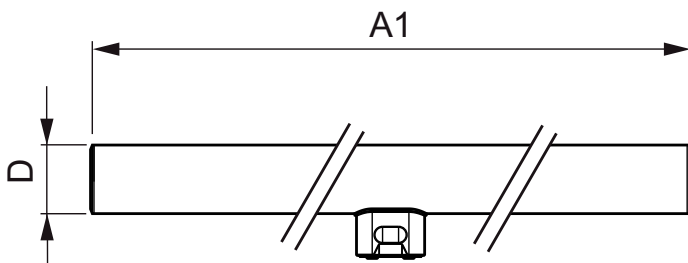

Other LEDtube

Spotřeba energie kWh/1000 h	3 kWh
Product Data	
Úplný kód výrobku	871869658605100
Objednávací název produktu	LED 3W 300mm S14D WW ND 1CT/4
EAN/UPC – výrobek	8718696586051
Objednávací kód	58605100

Číslování SAP – počet v balení	1
Číslování SAP – balení v krabici	4
Materiál č. (12NC)	929001249301
Celková hmotnost SAP (kus)	0,100 kg

Rozměrové výkresy

Product	D	A1
LED 3W 300mm S14D WW ND 1CT/4	30 mm	266,8 mm

TLED 3W-35W 250lm 160D 2700K S14D ND