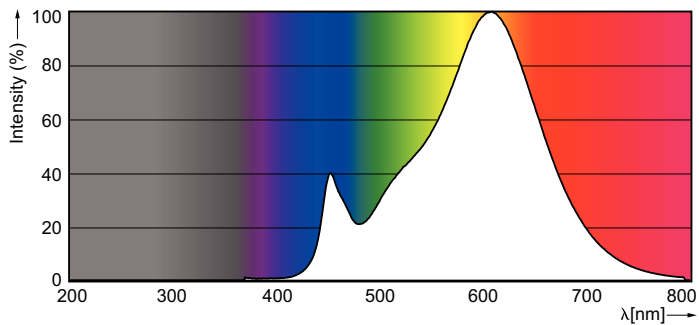

Fotometrické údaje

LEDtube 300mm, 500mm WW

LEDtube 3W 300mm WW 250lm