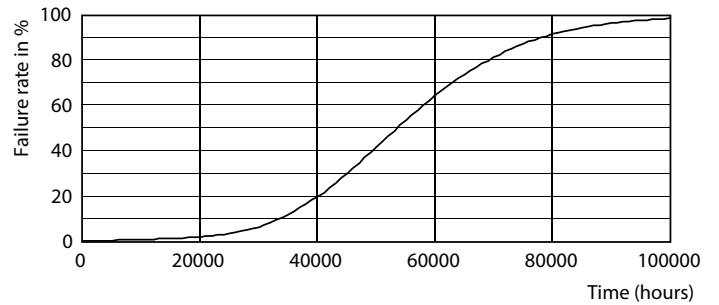

MAS LEDtube HF 1200mm HO 14W840 T8

MASTER LEDtube InstantFit HF

Fotometrické údaje

LEDtube HF 1200mm 1500mm UO T8

Životnost

LEDtube HF 1500mm 26W G5 T5

LEDtube HF 1200mm 1500mm UO T8

LEDtube HF HO-UO 14-24W G13 830-865 T8