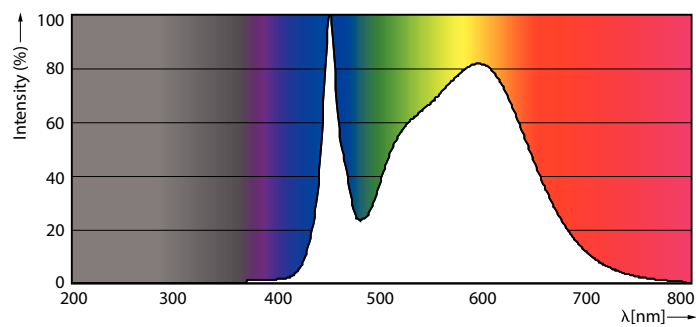

Fotometrické údaje

MAS LEDtube HF 1200mm HO 14W840 T8

MAS LEDtube HF 1200mm HO 14W840 T8