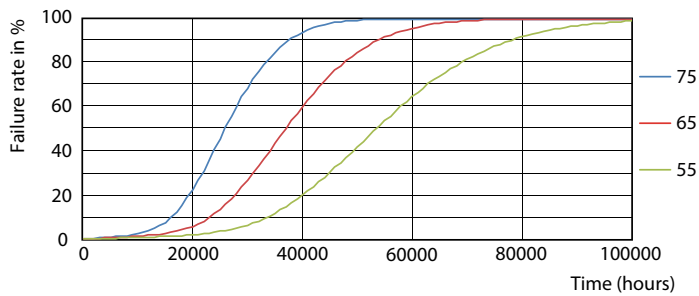

MAS LEDtube HF 1200mm HO 14W840 T8

MASTER LEDtube InstantFit HF

Fotometrické údaje

LEDtube HF 1200mm 1500mm UO T8

Životnost

LEDtube HF 1500mm 26W G5 T5

LEDtube HF 1200mm 1500mm UO T8

LEDtube HF HO-UO 14-24W G13 830-865 T8