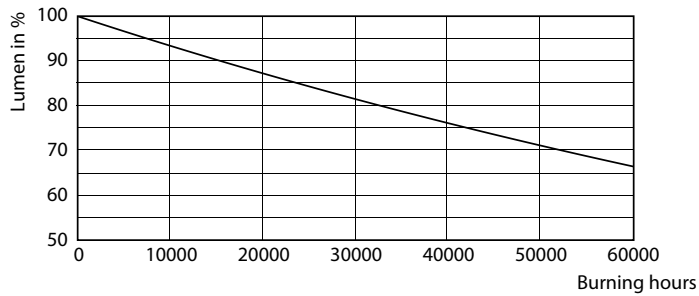

MAS LEDtube HF 1200mm HO 14W840 T8

MASTER LEDtube InstantFit HF

Fotometrické údaje

LEDtube HF 1200mm 1500mm UO T8

Životnost

LEDtube HF 1500mm 26W G5 T5

LEDtube HF 1200mm 1500mm UO T8

LEDtube HF HO-UO 14-24W G13 830-865 T8