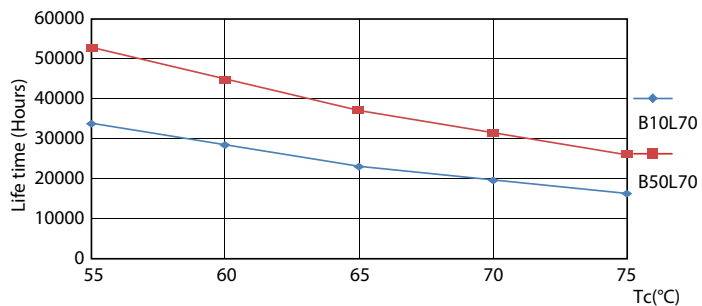

MASTER LEDtube InstantFit HF

Životnost

LEDtube HF HO-UO 14-24W G13 830-865 T8