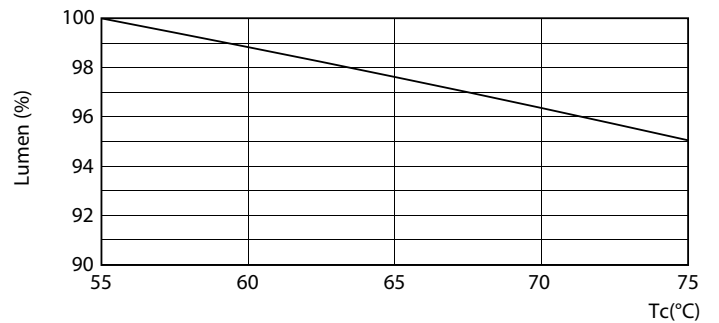

MAS LEDtube HF 1200mm HO 14W840 T8

MASTER LEDtube InstantFit HF

Fotometrické údaje

LEDtube HF 1200mm 1500mm UO T8

Životnost

LEDtube HF 1500mm 26W G5 T5

LEDtube HF 1200mm 1500mm UO T8

LEDtube HF HO-UO 14-24W G13 830-865 T8