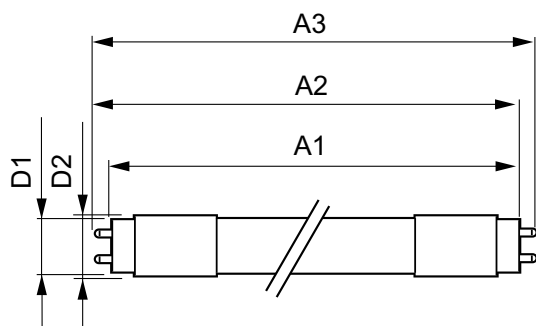

Mechanical and Housing

Materiál žárovky	Plast
Délka výrobku	1200 mm

Approval and Application

Štítek energetické účinnosti (EEL)	A++
Výrobek šetřící energii	Yes
Značky schválení	RoHS compliance CE marking KEMA Keur certificate

Rozměrové výkresy

MAS LEDtube HF 1200mm HO 14W840 T8

Product	D1	D2	A1	A2	A3
MASTER LEDtube HF 1200mm HO 14W840 T8	25,6 mm	28 mm	1198,1 mm	1205,2 mm	1212,3 mm

Fotometrické údaje

MAS LEDtube HF 1200mm HO 14W840 T8