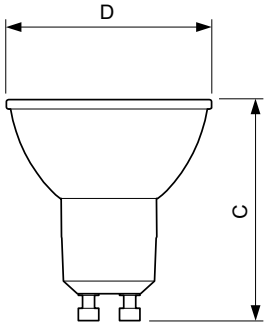

CorePro LEDspot MV

Corepro LEDspot 550lm GU10 830 120D

Svítlidla CorePro LEDspot představují dokonalé řešení bodového osvětlení a vyzařují teplé světlo podobné halogenovým svídlidlům. Jsou kompatibilní s většinou stávajících svídlidel s paticemi GU10 nebo E27 a jsou navržena jako náhrada halogenových a klasických bodových reflektorů. Světelné zdroje CorePro LEDspot umožňují dosahovat značných úspor energie a minimalizovat náklady na údržbu.

Údaje o produktu

General Information			
Patice	GU10 [GU10]	Doba zahřátí na 60 % světla (jmen.)	0.5 s
Splňuje požadavky evropské směrnice RoHS	Ano	Účinnost (jmen.)	0.5
Jmenovitá životnost (jmen.)	15000 h	Napětí (jmen.)	220-240 V
Cyklus přepínání	50 000x		
Light Technical		Temperature	
Kód barvy	830 [CCT: 3000 K]	Maximální teplota (jmen.)	65 °C
Vyzařovací úhel (jmen.)	120 °	Controls and Dimming	
Světelný tok (jmen.)	550 lm	Regulovatelné	Ne
Barevné konstrukce	Bílá (WH)	Approval and Application	
Náhradní teplota chromatičnosti (jmen.)	3000 K	Štítek energetické účinnosti (EEL)	A+
Měrný výkon (jmen.) (nom.)	110,00 lm/W	Vhodné pro zvýrazňující osvětlení	No
Konzistence barev	<6	Spotřeba energie kWh/1000 h	5 kWh
Index barevného podání (jmen.)	80	Product Data	
LLMF At End Of Nominal Lifetime (Nom)	70 %	Úplný kód výrobku	871869668688100
Operating and Electrical		Objednací název produktu	Corepro LEDspot 550lm GU10 830 120D
Vstupní frekvence	50 až 60 Hz	EAN/UPC – výrobek	8718696686881
Power (Rated) (Nom)	5 W	Objednací kód	68688100
Proud zdroje (jmen.)	41 mA	Číslování SAP – počet v balení	1
Doba spuštění (jmen.)	0,5 s	Číslování SAP – balení v krabici	10

CorePro LEDspot MV

Materiál č. (12NC)	929001297232
Celková hmotnost SAP (kus)	0,038 kg

Rozměrové výkresy

CLA LEDspotMV ND 500lm GU10 830 120D

Product	D	C
Corepro LEDspot 550lm GU10 830 120D	50 mm	55 mm

Fotometrické údaje