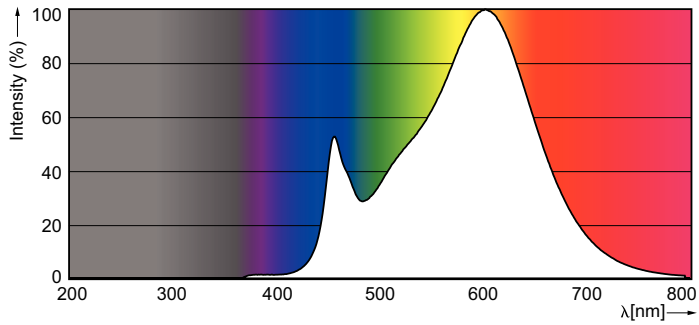

Údaje o produktu

General Information			
Patice	GU10 [GU10]	Doba zahřátí na 60 % světla (jmen.)	0.5 s
Splňuje požadavky evropské směrnice RoHS	Ano	Účinnost (jmen.)	0.5
Jmenovitá životnost (jmen.)	15000 h	Napětí (jmen.)	220-240 V
Cyklus přepínání	50 000x		
Light Technical		Temperature	
Kód barvy	830 [CCT: 3000 K]	Maximální teplota (jmen.)	65 °C
Vyzařovací úhel (jmen.)	120 °	Controls and Dimming	
Světelný tok (jmen.)	550 lm	Regulovatelné	Ne
Barevné konstrukce	Bílá (WH)	Approval and Application	
Náhradní teplota chromatičnosti (jmen.)	3000 K	Štítek energetické účinnosti (EEL)	A+
Měrný výkon (jmen.) (nom.)	110,00 lm/W	Vhodné pro zvýrazňující osvětlení	No
Konzistence barev	<6	Spotřeba energie kWh/1000 h	5 kWh
Index barevného podání (jmen.)	80	Product Data	
LLMF At End Of Nominal Lifetime (Nom)	70 %	Úplný kód výrobku	871869668688100
Operating and Electrical		Objednací název produktu	Corepro LEDspot 550lm GU10 830 120D
Vstupní frekvence	50 až 60 Hz	EAN/UPC – výrobek	8718696686881
Power (Rated) (Nom)	5 W	Objednací kód	68688100
Proud zdroje (jmen.)	41 mA	Číslování SAP – počet v balení	1
Doba spuštění (jmen.)	0,5 s	Číslování SAP – balení v krabici	10

CorePro LEDspot MV

Materiál č. (12NC)	929001297232
Celková hmotnost SAP (kus)	0,038 kg

Rozměrové výkresy

CLA LEDspotMV ND 500lm GU10 830 120D

Product	D	C
Corepro LEDspot 550lm GU10 830 120D	50 mm	55 mm

Fotometrické údaje