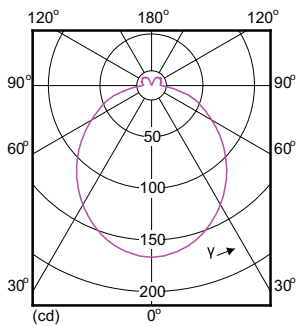

CLA LEDspotMV ND 5W PAR16 GU10 830 520lm