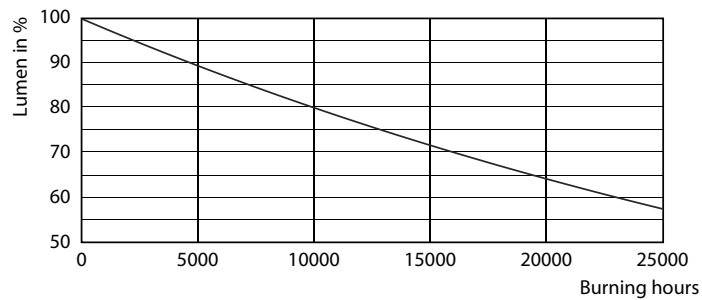

CorePro LEDspot MV

Životnost

CLA LEDspotMV 50W GU10 827 36D ND

CLA LEDspotMV 50W GU10 827 36D ND