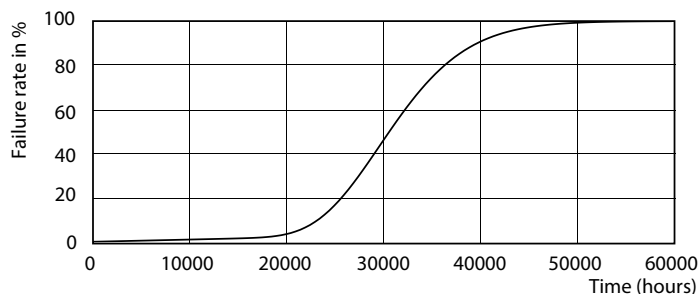

Životnost

LEDtube 1500mm 20W G13 840 2200lm