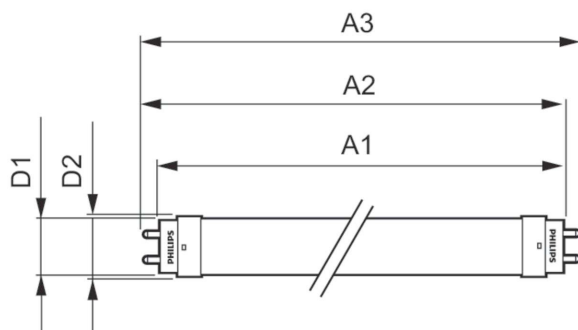

CorePro LEDtube EM/Mains

Délka výrobku	600 mm
Approval and Application	
Štítek energetické účinnosti (EEL)	A+
Výrobek šetřící energii	Yes
Značky schválení	CE marking RoHS compliance KEMA Keur certificate
Spotřeba energie kWh/1000 h	8 kWh
Product Data	
Úplný kód výrobku	871869671105700

Objednávací název produktu	CorePro LEDtube 600mm 8W865
EAN/UPC – výrobek	8718696711057
Objednávací kód	71105700
Číslování SAP – počet v balení	1
Číslování SAP – balení v krabici	10
Materiál č. (12NC)	929001338702
Celková hmotnost SAP (kus)	0,120 kg

Rozměrové výkresy

TLED 2ft 8-18W 800lm 6500K G13 Ess-Corep

Product	D1	D2	A1	A2	A3
CorePro LEDtube 600mm 8W865	25,7 mm	28 mm	588,5 mm	595,5 mm	602,5 mm

Fotometrické údaje

LEDtube 600mm 8W G13 865 800lm