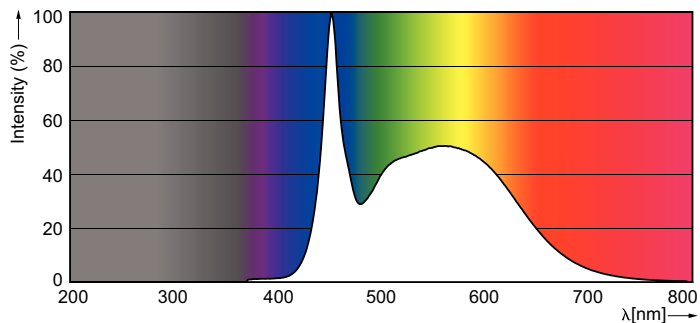

CorePro LEDtube EM/Mains

Fotometrické údaje

SDPO_MLEDGA_0051-Spectral Power distribution