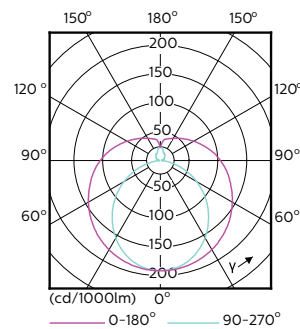

## Rozměrové výkresy

TLED 2ft 8-18W 800lm 6500K G13 Ess-Corep

Product	D1	D2	A1	A2	A3
CorePro LEDtube 600mm 8W865	25,7 mm	28 mm	588,5 mm	595,5 mm	602,5 mm

## Fotometrické údaje

LEDtube 600mm 8W G13 865 800lm

LEDtube 1500mm 20W G13 840 2200lm