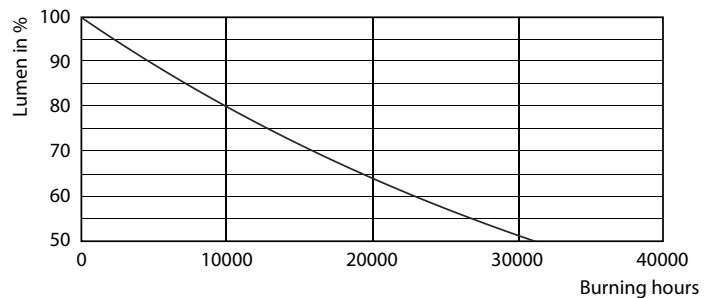

LEDbulb 60W E14 827 FR B38