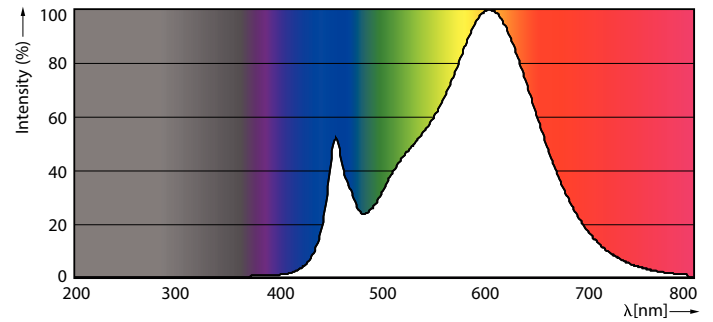

Údaje o produktu

General Information		Doba zahřátí na 60 % světla (jmen.)	
Patice	R7S [R7s]		0.5 s
Splňuje požadavky evropské směrnice RoHS	Ano	Účinnost (jmen.)	0.8
Jmenovitá životnost (jmen.)	15000 h	Napětí (jmen.)	220-240 V
Cyklus přepínání	50 000x	Temperature	
Technický typ	14-120W	Maximální teplota (jmen.)	100 °C
Light Technical		Controls and Dimming	
Kód barvy	830 [CCT: 3000 K]	Regulovatelné	Ano
Světelný tok (jmen.)	2000 lm	Approval and Application	
Barevné konstrukce	Bílá (WH)	Štítek energetické účinnosti (EEL)	A++
Náhradní teplota chromatičnosti (jmen.)	3000 K	Spotřeba energie kWh/1000 h	14 kWh
Měrný výkon (jmen.) (nom.)	142,86 lm/W	Product Data	
Konzistence barev	<6	Úplný kód výrobku	871869671400300
Index barevného podání (jmen.)	80	Objednávací název produktu	CorePro LED linear D 14-120W R7S 118 830
LLMF At End Of Nominal Lifetime (Nom)	70 %	EAN/UPC – výrobek	8718696714003
Operating and Electrical		Objednávací kód	71400300
Vstupní frekvence	50 až 60 Hz	Číslování SAP – počet v balení	1
Power (Rated) (Nom)	14 W	Číslování SAP – balení v krabici	10
Proud zdroje (jmen.)	75 mA	Materiál č. (12NC)	929001353602
Ekvivalentní příkon	120 W	Celková hmotnost SAP (kus)	0,095 kg
Doba spuštění (jmen.)	0,5 s		

CorePro LEDlinear MV

Rozměrové výkresy

C

Product	D	C
CorePro LED linear D 14-120W R7S 118 830	29 mm	118 mm

R7S 220V 15.5W-110W 1800lm 3000K R7S D

Fotometrické údaje

General Lighting Catalogue Page 117

CorePro LEDlinearMV 14-120W R7S 830 D