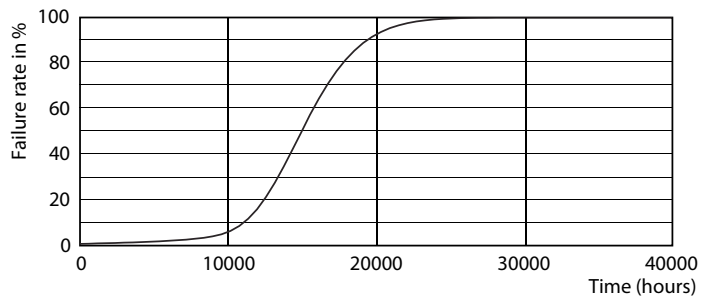

CorePro LEDlinear MV

Životnost

LEDbulb 60W E14 827 FR B38