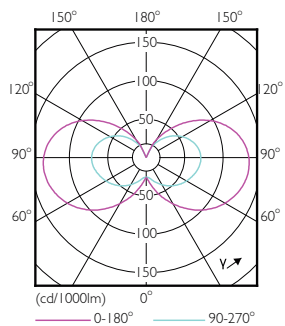

CorePro LEDcapsule MV 25W G9 830 Capsule

CorePro LEDcapsule MV 25W G9 827 Capsule