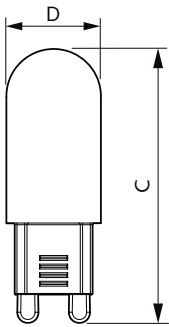

CorePro LEDcapsule MV

Spotřeba energie kWh/1000 h	2 kWh
Product Data	
Úplný kód výrobku	871869672423100
Objednací název produktu	CorePro LEDcapsule ND 1.9-25W G9 830
EAN/UPC – výrobek	8718696724231
Objednací kód	72423100

Číslování SAP – počet v balení	1
Číslování SAP – balení v krabici	12
Materiál č. (12NC)	929001364702
Celková hmotnost SAP (kus)	0,012 kg

Rozměrové výkresy

G9 230V 2.5-25W 204lm 3000K G9 ND

Product	D	C
CorePro LEDcapsule ND 1.9-25W G9 830	16,5 mm	48 mm