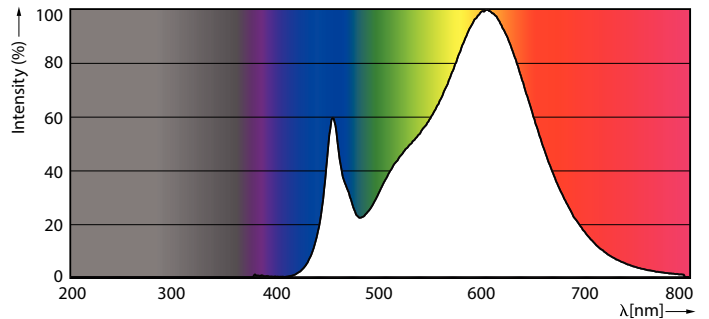

CorePro LEDcapsule MV 25W G9 830 Capsule