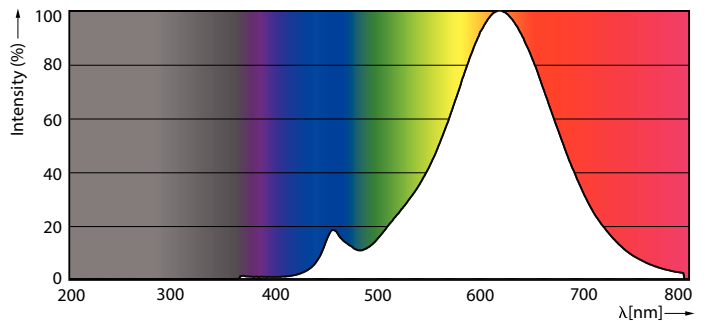

LEDbulb 60W E27 827 CL A60 ND