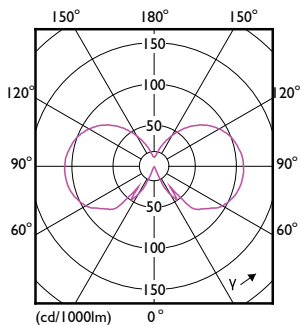

Rozměrové výkresy

Bulb ST64 230V 7-60W 806lm 2700K E27 ND

Product	D	C
CLA LEDBulb ND 7-60W E27 WW ST64 CL	64 mm	140 mm

Fotometrické údaje

LEDbulb 60W E27 827 CL ST64 ND

LEDbulb 60W E27 827 CL A60 ND

LEDbulb 60W E27 827 CL A60 ND