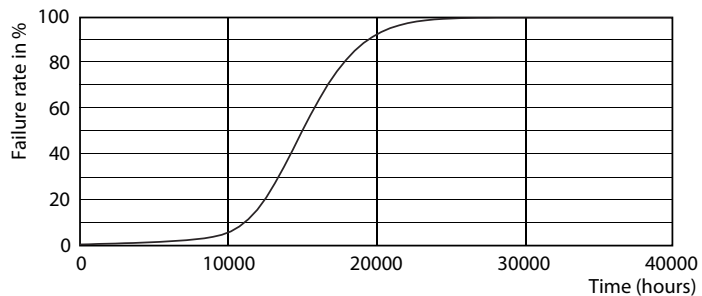

Žárovky LEDbulbs s klasickými vlákny

Životnost

LEDbulb 60W E27 827 CL A60 ND