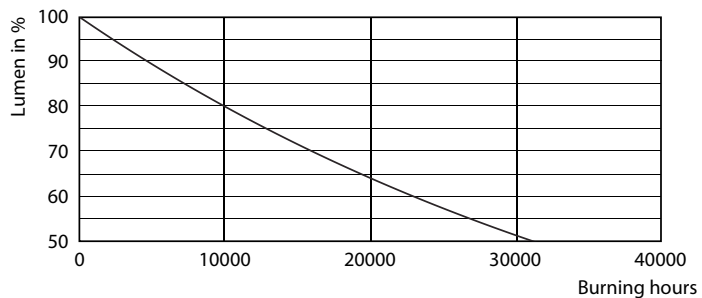

LEDbulb 60W E27 827 CL A60 ND