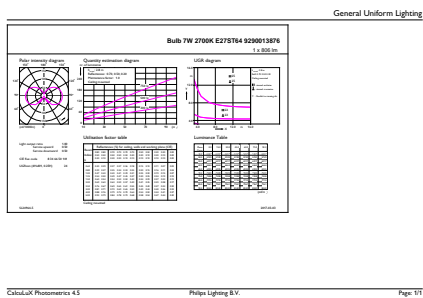

Rozměrové výkresy

Bulb ST64 230V 7-60W 806lm 2700K E27 ND

Product	D	C
CLA LEDBulb ND 7-60W E27 WW ST64 CL	64 mm	140 mm

Fotometrické údaje

LEDbulb 60W E27 827 CL ST64 ND

LEDbulb 60W E27 827 CL A60 ND

LEDbulb 60W E27 827 CL A60 ND