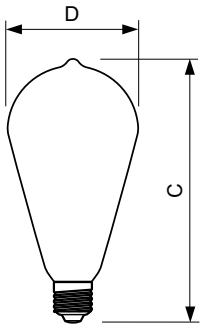

Rozměrové výkresy

Bulb ST64 230V 7-60W 806lm 2700K E27 ND

Product	D	C
CLA LEDBulb ND 7-60W E27 WW ST64 CL	64 mm	140 mm

Fotometrické údaje

LEDbulb 60W E27 827 CL ST64 ND

LEDbulb 60W E27 827 CL A60 ND

LEDbulb 60W E27 827 CL A60 ND