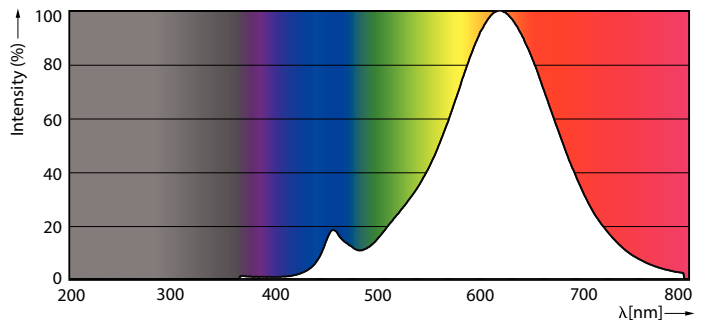

LEDbulb 60W E27 827 CL A60 ND