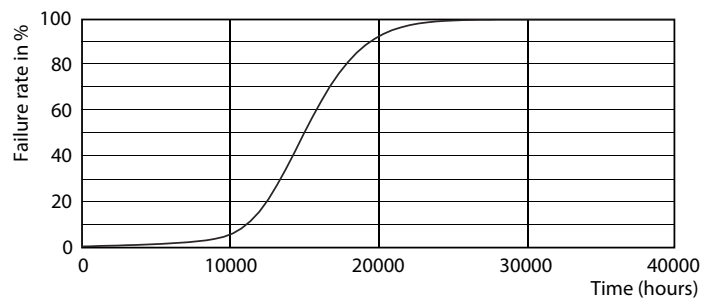

Žárovky LEDbulbs s klasickými vlákny

Životnost

LEDbulb 60W E27 827 CL A60 ND

LEDbulb 60W E27 827 CL A60 ND