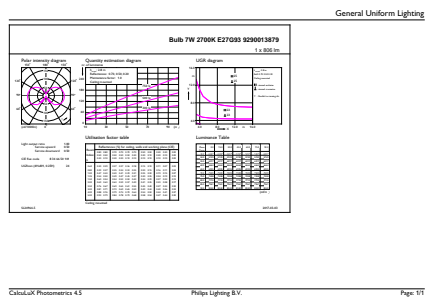

Rozměrové výkresy

Bulb G93 230V 7-60W 806lm 2700K E27 ND

Product	D	C
CLA LEDBulb ND 7-60W E27 WW G93 CL	95 mm	140 mm

Fotometrické údaje

LEDbulb 60W E27 827 CL G93 ND

LEDbulb 60W E27 827 CL A60 ND

LEDbulb 60W E27 827 CL A60 ND