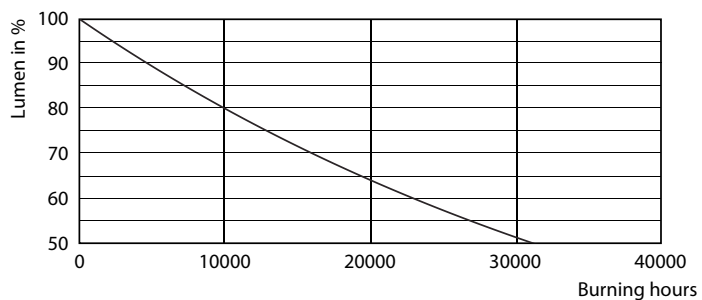

Žárovky LEDbulbs s klasickými vlákny

Životnost

LEDbulb 60W E27 827 CL A60 ND

LEDbulb 60W E27 827 CL A60 ND