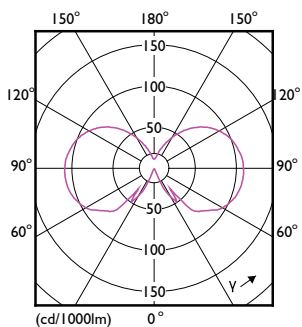

Rozměrové výkresy

Bulb G93 230V 7-60W 806lm 2700K E27 ND

Product	D	C
CLA LEDBulb ND 7-60W E27 WW G93 CL	95 mm	140 mm

Fotometrické údaje

LEDbulb 60W E27 827 CL G93 ND

LEDbulb 60W E27 827 CL A60 ND

LEDbulb 60W E27 827 CL A60 ND