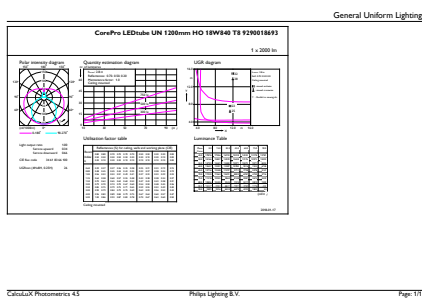

Fotometrické údaje

18W G13 840 4000K