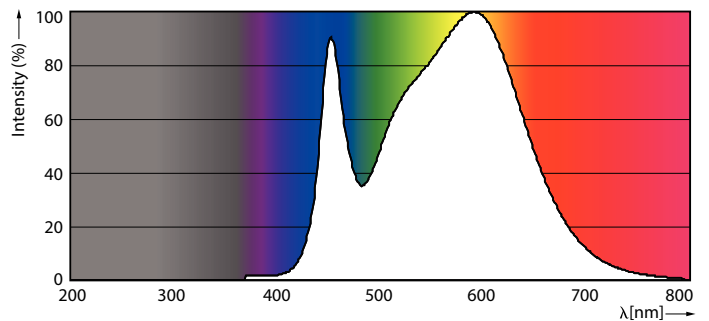

## Fotometrické údaje

18W G13 840 4000K

18W G13