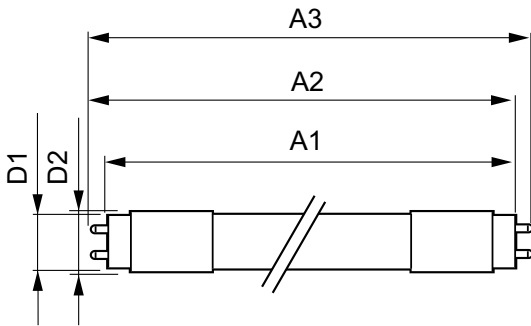

## Rozměrové výkresy

TLED 1200mm UNV16W-36W 2100lm 4000K

Product	D1	D2	A1	A2	A3
CorePro LEDtube UN 1200mm HO 18W840 T8	27,9 mm	28 mm	1199,4 mm	1205,3 mm	1213,6 mm