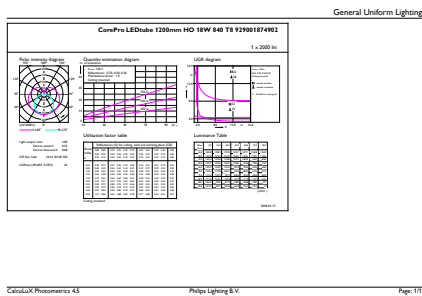

CorePro LEDtube EM/Mains

Délka výrobku	1200 mm
Approval and Application	
Štítek energetické účinnosti (EEL)	A+
Výrobek šetřící energii	Yes
Značky schválení	CE marking RoHS compliance KEMA Keur certificate
Spotřeba energie kWh/1000 h	18 kWh
Product Data	
Úplný kód výrobku	871869680613500

Rozměrové výkresy

TLED 1200mm 18W-36W 2000lm 240D 4000K

Product	D1	D2	A1	A2	A3
CorePro LEDtube 1200mm HO 18W 840 T8	25,7 mm	28 mm	1198 mm	1205 mm	1212 mm

Fotometrické údaje

18W G13 840 4000K

18W G13 840 4000K