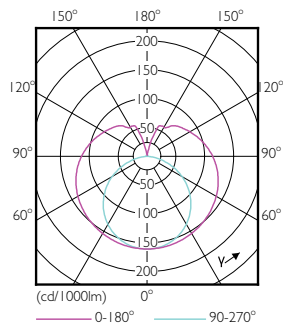

CorePro LEDtube EM/Mains

Délka výrobku	1200 mm
Approval and Application	
Štítek energetické účinnosti (EEL)	A+
Výrobek šetřící energii	Yes
Značky schválení	CE marking RoHS compliance KEMA Keur certificate
Spotřeba energie kWh/1000 h	18 kWh
Product Data	
Úplný kód výrobku	871869680613500

Rozměrové výkresy

TLED 1200mm 18W-36W 2000lm 240D 4000K

Product	D1	D2	A1	A2	A3
CorePro LEDtube 1200mm HO 18W 840 T8	25,7 mm	28 mm	1198 mm	1205 mm	1212 mm

Fotometrické údaje

18W G13 840 4000K

18W G13 840 4000K

CorePro LEDtube EM/Mains

Fotometrické údaje

18W G13

Životnost

18W G13

18W G13

18W G13

18W G13