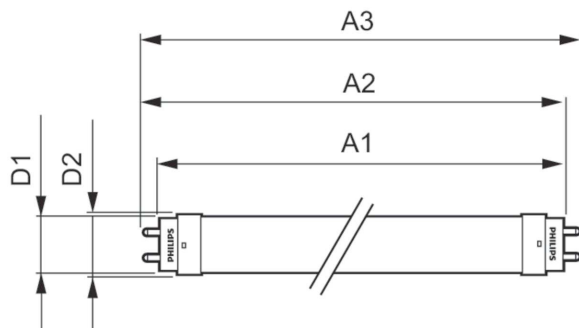

Varování a bezpečnost

• -

Údaje o produktu

General Information		Power (Rated) (Nom)	
Patice	G13 [Medium Bi-Pin Fluorescent]		18 W
Splňuje požadavky evropské směrnice RoHS	Ano	Doba spuštění (jmen.)	0,5 s
Jmenovitá životnost (jmen.)	30000 h	Doba zahřátí na 60 % světla (jmen.)	0,5 s
Cyklus přepínání	200 000x	Účinnost (jmen.)	0,9
		Napětí (jmen.)	220-240 V
Light Technical		Temperature	
Kód barvy	840 [CCT 4000 K]	Okolní teplota (max.)	45 °C
Vyzařovací úhel (jmen.)	240 °	Okolní teplota (min.)	-20 °C
Světelný tok (jmen.)	2000 lm	Teplota skladování (max.)	65 °C
Barevné konstrukce	Chladná bílá (CW)	Teplota skladování (min.)	-40 °C
Náhradní teplota chromatičnosti (jmen.)	4000 K	Maximální teplota (jmen.)	50 °C
Měrný výkon (jmen.) (nom.)	111,00 lm/W		
Konzistence barev	<6	Controls and Dimming	
Index barevného podání (jmen.)	80	Regulovatelné	Ne
LLMF At End Of Nominal Lifetime (Nom)	70 %		
Operating and Electrical		Mechanical and Housing	
Vstupní frekvence	50 až 60 Hz	Materiál žárovky	Glass

CorePro LEDtube EM/Mains

Délka výrobku	1200 mm
Approval and Application	
Štítek energetické účinnosti (EEL)	A+
Výrobek šetřící energii	Yes
Značky schválení	CE marking RoHS compliance KEMA Keur certificate
Spotřeba energie kWh/1000 h	18 kWh
Product Data	
Úplný kód výrobku	871869680613500

Objednávací název produktu	CorePro LEDtube 1200mm HO 18W 840 T8
EAN/UPC – výrobek	8718696806135
Objednávací kód	80613500
Číslování SAP – počet v balení	1
Číslování SAP – balení v krabici	10
Materiál č. (12NC)	929001874902
Celková hmotnost SAP (kus)	0,215 kg

Rozměrové výkresy

TLED 1200mm 18W-36W 2000lm 240D 4000K

Product	D1	D2	A1	A2	A3
CorePro LEDtube 1200mm HO 18W 840 T8	25,7 mm	28 mm	1198 mm	1205 mm	1212 mm

Fotometrické údaje

18W G13 840 4000K

18W G13 840 4000K