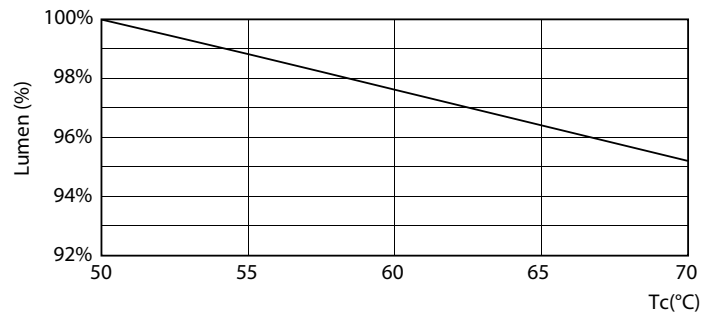

24W G13 865 6500K

CorePro LEDtube EM/Mains

Fotometrické údaje

18W G13

Životnosť

18W G13

18W G13

18W G13