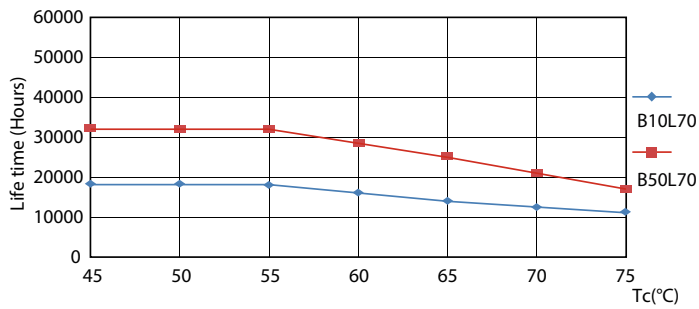

24W G13 865 6500K

CorePro LEDtube EM/Mains

Fotometrické údaje

18W G13

Životnosť

18W G13

18W G13

18W G13