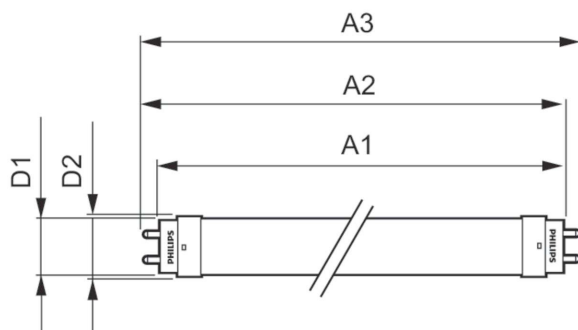

CorePro LEDtube EM/Mains

Délka výrobku	1500 mm
Approval and Application	
Štítek energetické účinnosti (EEL)	A+
Výrobek šetřící energii	Yes
Značky schválení	CE marking RoHS compliance KEMA Keur certificate
Spotřeba energie kWh/1000 h	24 kWh
Product Data	
Úplný kód výrobku	871869680615900

Objednávací název produktu	CorePro LEDtube 1500mm HO 24W 865 T8
EAN/UPC – výrobek	8718696806159
Objednávací kód	80615900
Číslování SAP – počet v balení	1
Číslování SAP – balení v krabici	10
Materiál č. (12NC)	929001875002
Celková hmotnost SAP (kus)	0,270 kg

Rozměrové výkresy

TLED 1500mm 24W-58W 2700lm 240D 6500K