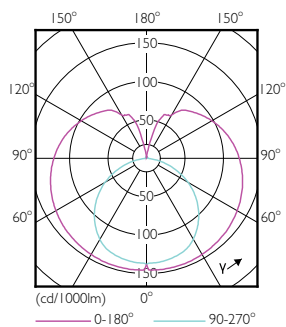

Fotometrické údaje

24W G13 865 6500K