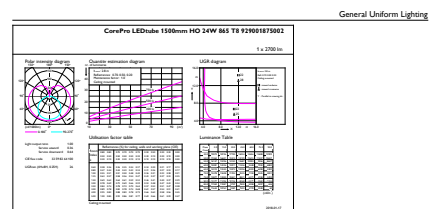

24W G13 865 6500K