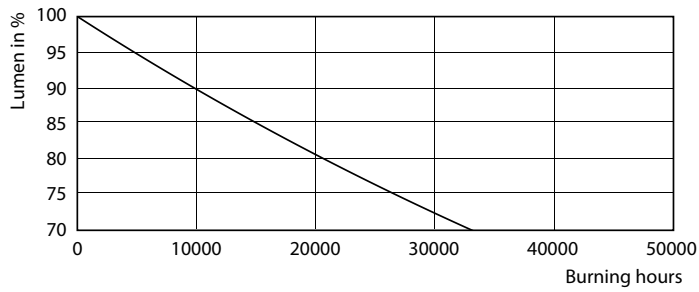

24W G13 865 6500K

CorePro LEDtube EM/Mains

Fotometrické údaje

18W G13

Životnosť

18W G13

18W G13

18W G13