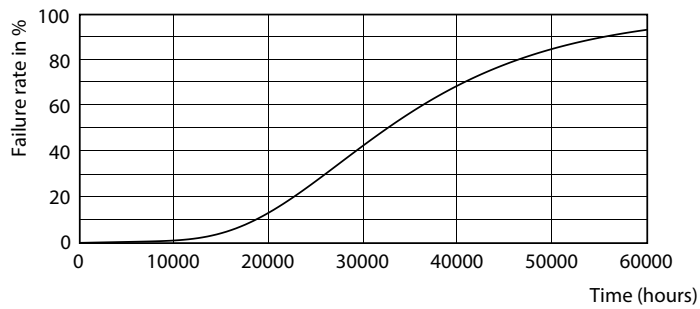

CorePro LEDtube EM/Mains

Životnost

18W G13