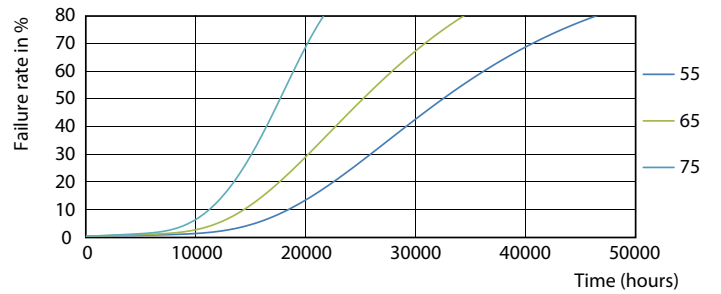

24W G13 865 6500K

CorePro LEDtube EM/Mains

Fotometrické údaje

18W G13

Životnosť

18W G13

18W G13

18W G13