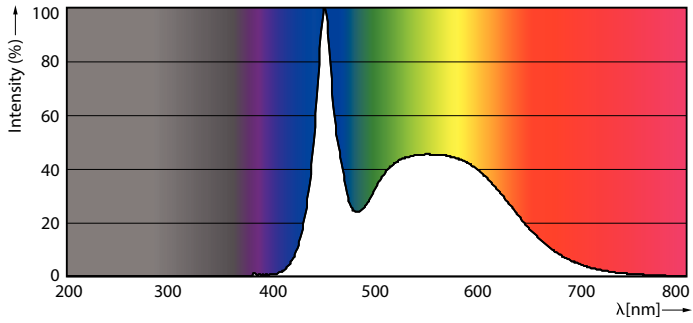

CorePro LEDtube EM/Mains

Fotometrické údaje

18W G13