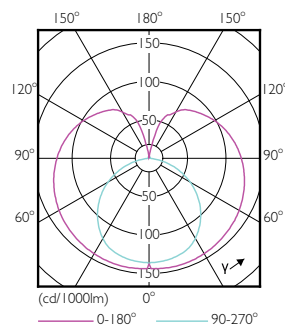

CorePro LEDtube EM/Mains

| | |
|---------------|---------|
| Délka výrobku | 1500 mm |
|---------------|---------|

Approval and Application

| | |
|------------------------------------|--|
| Štítek energetické účinnosti (EEL) | A+ |
| Výrobek šetřící energii | Yes |
| Značky schválení | CE marking RoHS compliance KEMA Keur certificate |
| Spotřeba energie kWh/1000 h | 24 kWh |

Rozměrové výkresy

TLED 1500mm 24W-58W 2700lm 240D 4000K

| Product | D1 | D2 | A1 | A2 | A3 |
|--------------------------------------|---------|-------|---------|-----------|-----------|
| CorePro LEDtube 1500mm HO 24W 840 T8 | 25,7 mm | 28 mm | 1500 mm | 1507,1 mm | 1514,2 mm |

Fotometrické údaje

24W G13 840 4000K

24W G13 840 4000K

CorePro LEDtube EM/Mains

Fotometrické údaje

18W G13

Životnost

18W G13