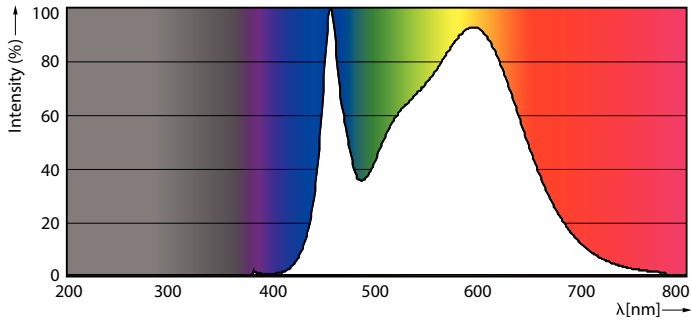

Fotometrické údaje

24W G13 840 4000K

24W G13 840 4000K

CorePro LEDtube EM/Mains

Fotometrické údaje

18W G13

Životnost

18W G13