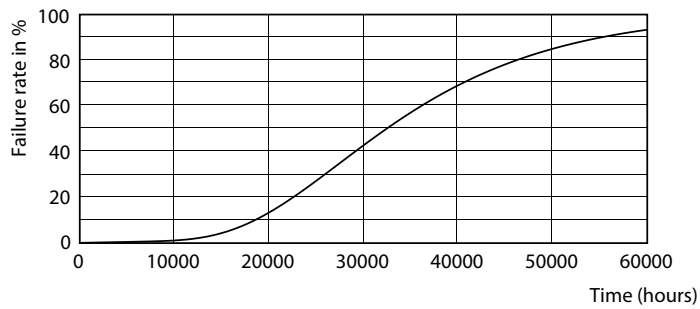

18W G13

18W G13

24W G13

CorePro LEDtube EM/Mains

Životnost

18W G13