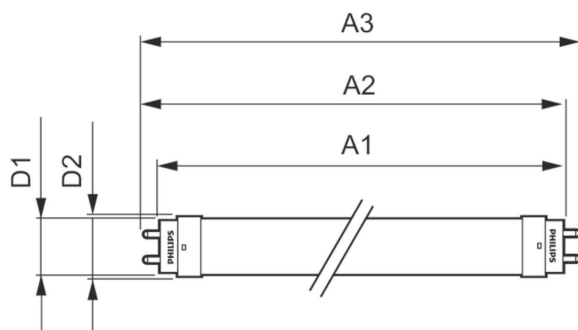

CorePro LEDtube EM/Mains

| | |
|---------------|---------|
| Délka výrobku | 1500 mm |
|---------------|---------|

Approval and Application

| | |
|------------------------------------|--|
| Štítek energetické účinnosti (EEL) | A+ |
| Výrobek šetřící energii | Yes |
| Značky schválení | CE marking RoHS compliance KEMA Keur certificate |
| Spotřeba energie kWh/1000 h | 24 kWh |

Product Data

| | |
|-------------------|-----------------|
| Úplný kód výrobku | 871869680617300 |
|-------------------|-----------------|

| | |
|----------------------------------|--------------------------------------|
| Objednávací název produktu | CorePro LEDtube 1500mm HO 24W 840 T8 |
| EAN/UPC – výrobek | 8718696806173 |
| Objednávací kód | 80617300 |
| Číslování SAP – počet v balení | 1 |
| Číslování SAP – balení v krabici | 10 |
| Materiál č. (12NC) | 929001875102 |
| Celková hmotnost SAP (kus) | 0,270 kg |

Rozměrové výkresy

TLED 1500mm 24W-58W 2700lm 240D 4000K

| Product | D1 | D2 | A1 | A2 | A3 |
|--------------------------------------|---------|-------|---------|-----------|-----------|
| CorePro LEDtube 1500mm HO 24W 840 T8 | 25,7 mm | 28 mm | 1500 mm | 1507,1 mm | 1514,2 mm |