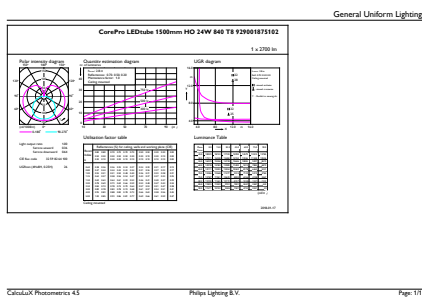

Fotometrické údaje

24W G13 840 4000K