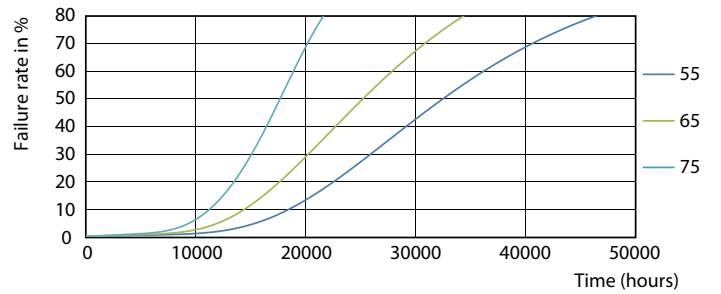

Fotometrické údaje

24W G13 840 4000K

24W G13 840 4000K

CorePro LEDtube EM/Mains

Fotometrické údaje

18W G13

Životnost

18W G13