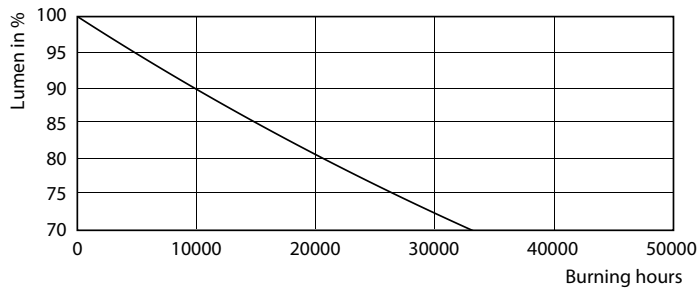

Fotometrické údaje

24W G13 840 4000K

24W G13 840 4000K

CorePro LEDtube EM/Mains

Fotometrické údaje

18W G13

Životnost

18W G13