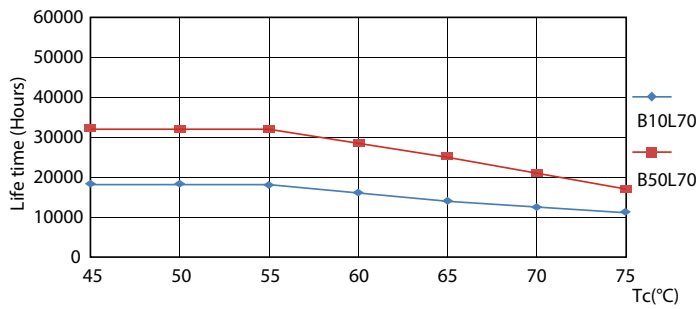

18W G13

18W G13