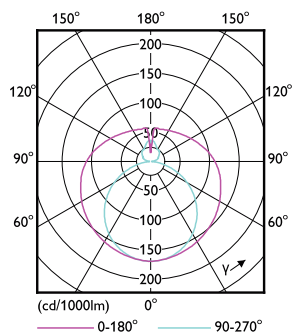

Rozměrové výkresy

Product	D1	D2	A1	A2	A3
MASTER LEDtube VLE 600mm HO 8W 840 T8	25,8 mm	28 mm	588,5 mm	595,5 mm	602,5 mm

TLED 2ft 220-240V 8-18W 1050lm 4000K G13

Fotometrické údaje

LEDtube 220-240V G13 2ft 1050lm 4000k