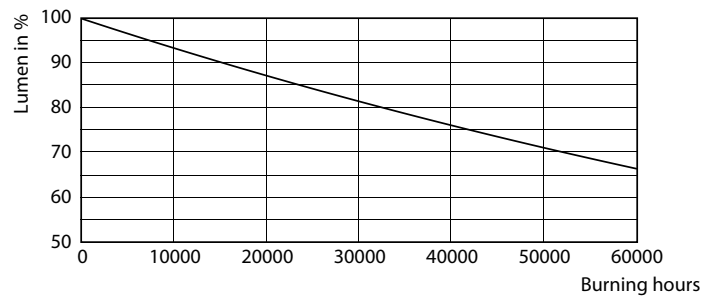

LEDtube 220-240V G13

Master Value LEDtube T8

Fotometrické údaje

LEDtube 220-240V G13 4000k

Životnost

LEDtube 220-240V G13

LEDtube 220-240V G13

LEDtube 220-240V G13 LifetimeVsTc