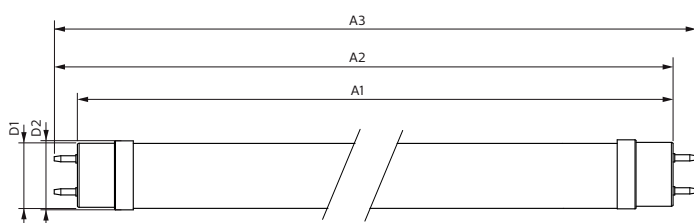

Master Value LEDtube T8

Délka výrobku	600 mm
---------------	--------

Approval and Application

Štítek energetické účinnosti (EEL)	A++
Výrobek šetřící energii	Yes
Značky schválení	RoHS compliance CE marking KEMA Keur certificate
Spotřeba energie kWh/1000 h	8 kWh

Rozměrové výkresy

Product	D1	D2	A1	A2	A3
MASTER LEDtube VLE 600mm HO 8W 840 T8	25,8 mm	28 mm	588,5 mm	595,5 mm	602,5 mm

TLED 2ft 220-240V 8-18W 1050lm 4000K G13

Fotometrické údaje

LEDtube 220-240V G13 2ft 1050lm 4000k