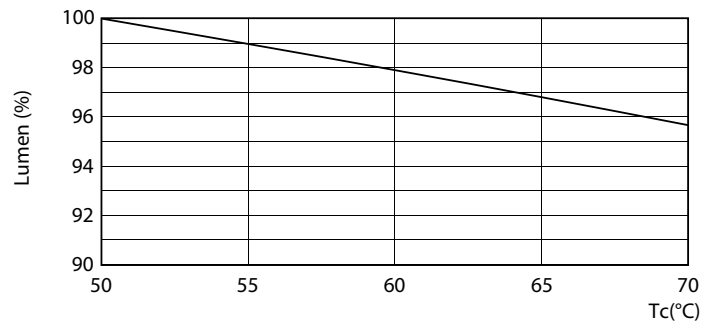

LEDtube 220-240V G13

Master Value LEDtube T8

Fotometrické údaje

LEDtube 220-240V G13 4000k

Životnost

LEDtube 220-240V G13

LEDtube 220-240V G13

LEDtube 220-240V G13 LifetimeVsTc