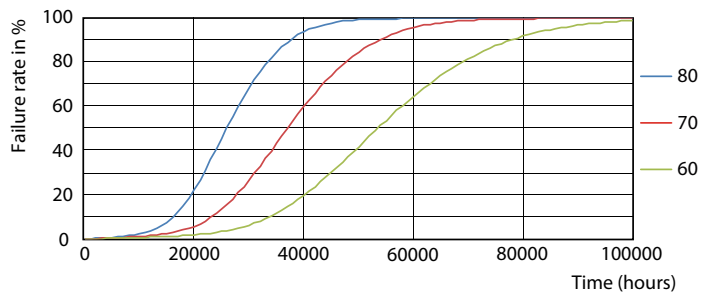

Master Value LEDtube T8

Životnost

LEDtube 220-240V G13 FailureRate