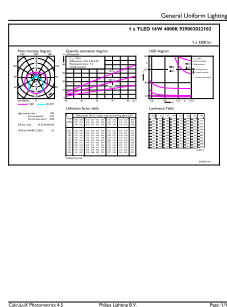

Rozměrové výkresy

Product	D1	D2	A1	A2	A3
MASTER LEDtube VLE 600mm HO 8W 840 T8	25,8 mm	28 mm	588,5 mm	595,5 mm	602,5 mm

TLED 2ft 220-240V 8-18W 1050lm 4000K G13

Fotometrické údaje

LEDtube 220-240V G13 2ft 1050lm 4000k