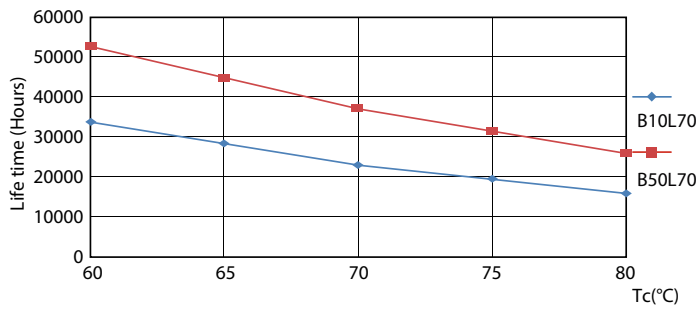

LEDtube 220-240V G13

Master Value LEDtube T8

Fotometrické údaje

LEDtube 220-240V G13 4000k

Životnost

LEDtube 220-240V G13

LEDtube 220-240V G13

LEDtube 220-240V G13 LifetimeVsTc