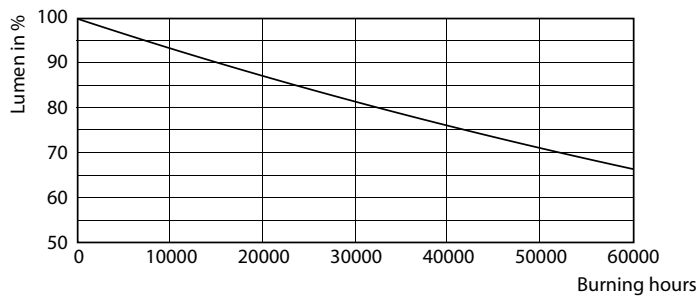

LEDtube 220-240V G13 4ft 2000lm 3000k

Master Value LEDtube T8

Fotometrické údaje

LEDtube 220-240V G13 3000k

Životnost

LEDtube 220-240V G13 LumenVsTc

LEDtube 220-240V G13

LEDtube 220-240V G13