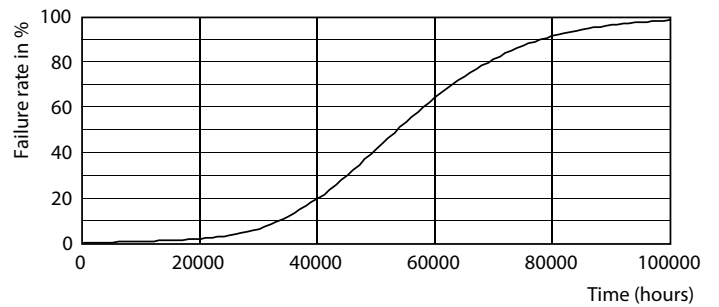

LEDtube 220-240V G13 4ft 2000lm 3000k

Master Value LEDtube T8

Fotometrické údaje

LEDtube 220-240V G13 3000k

Životnost

LEDtube 220-240V G13 LumenVsTc

LEDtube 220-240V G13

LEDtube 220-240V G13