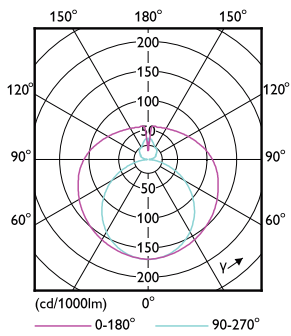

Rozměrové výkresy

Product	D1	D2	A1	A2	A3
MASTER LEDtube VLE 1200mm HO 14W 830 T8	25,8 mm	28 mm	1198,2 mm	1205,3 mm	1212,4 mm

TLED 4ft 220-240V 14-36W2000lm 3000K G13

Fotometrické údaje

LEDtube 220-240V G13