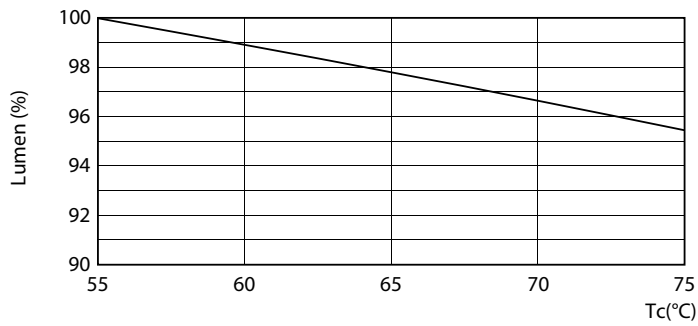

LEDtube 220-240V G13 4ft 2000lm 3000k

Master Value LEDtube T8

Fotometrické údaje

LEDtube 220-240V G13 3000k

Životnost

LEDtube 220-240V G13 LumenVsTc

LEDtube 220-240V G13

LEDtube 220-240V G13