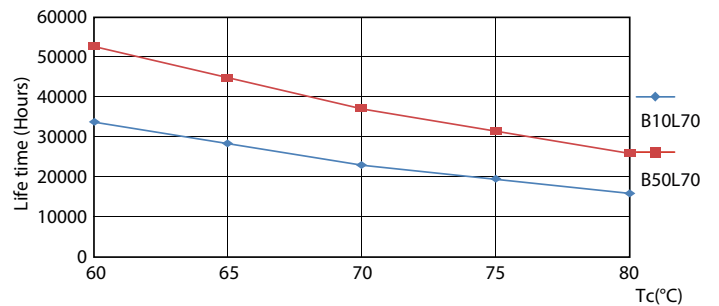

LEDtube 220-240V G13 4ft 2000lm 3000k

Master Value LEDtube T8

Fotometrické údaje

LEDtube 220-240V G13 3000k

Životnost

LEDtube 220-240V G13 LumenVsTc

LEDtube 220-240V G13

LEDtube 220-240V G13