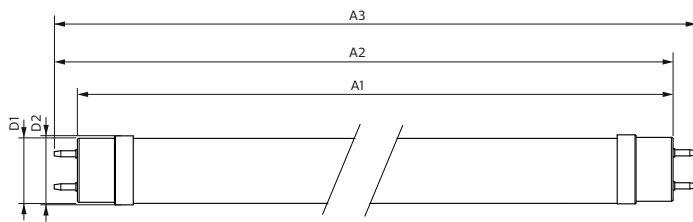

Údaje o produktu

General Information		Power (Rated) (Nom)	
Patice	G13 [Medium Bi-Pin Fluorescent]		14 W
Splňuje požadavky evropské směrnice RoHS	Ano	Proud zdroje (max.)	66 mA
Jmenovitá životnost (jmen.)	50000 h	Proud zdroje (min.)	60 mA
Cyklus přepínání	200 000x	Doba spuštění (jmen.)	0,5 s
		Doba zahřátí na 60 % světla (jmen.)	0,5 s
		Účinnost (jmen.)	0,9
		Napětí (jmen.)	220-240 V
Light Technical		Temperature	
Kód barvy	830 [CCT: 3000 K]	Okolní teplota (max.)	45 °C
Vyzařovací úhel (jmen.)	240 °	Okolní teplota (min.)	-20 °C
Světelný tok (jmen.)	2000 lm	Teplota skladování (max.)	65 °C
Barevné konstrukce	Bílá (WH)	Teplota skladování (min.)	-40 °C
Náhradní teplota chromatičnosti (jmen.)	3000 K	Maximální teplota (jmen.)	55 °C
Měrný výkon (jmen.) (nom.)	142,00 lm/W		
Konzistence barev	<6	Controls and Dimming	
Index barevného podání (jmen.)	83	Regulovatelné	Ne
Světelný tok na konci jmenovité životnosti (jmen.)	70 %		
Operating and Electrical		Mechanical and Housing	
Vstupní frekvence	50 až 60 Hz	Materiál žárovky	Glass

Master Value LEDtube T8

Délka výrobku	1200 mm
Approval and Application	
Štítek energetické účinnosti (EEL)	A++
Výrobek šetřící energii	Yes
Značky schválení	RoHS compliance CE marking KEMA Keur certificate
Spotřeba energie kWh/1000 h	14 kWh
Product Data	
Úplný kód výrobku	871869964685100

Rozměrové výkresy

Product	D1	D2	A1	A2	A3
MASTER LEDtube VLE 1200mm HO 14W 830 T8	25,8 mm	28 mm	1198,2 mm	1205,3 mm	1212,4 mm

TLED 4ft 220-240V 14-36W2000lm 3000K G13

Fotometrické údaje

LEDtube 220-240V G13