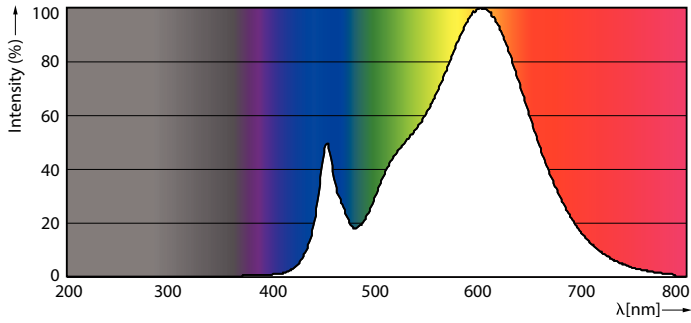

Master Value LEDtube T8

Fotometrické údaje

LEDtube 220-240V G13 3000k