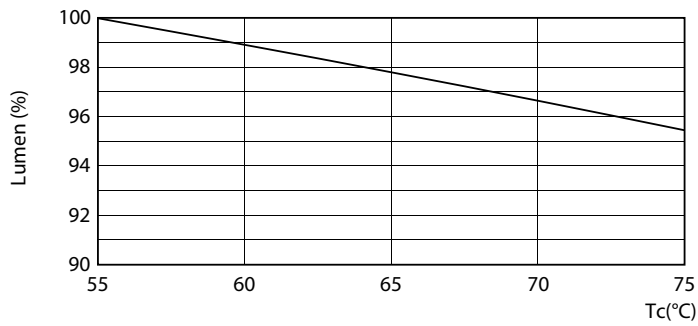

LEDtube 220-240V G13

Master Value LEDtube T8

Fotometrické údaje

LEDtube 220-240V G13 3000k

Životnost

LEDtube 220-240V G13 LumenVsTc

LEDtube 220-240V G13

LEDtube 220-240V G13