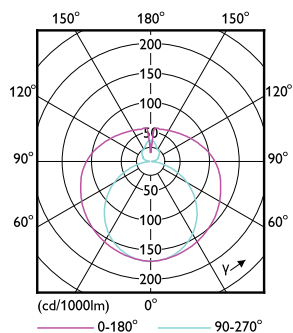

Rozměrové výkresy

Product	D1	D2	A1	A2	A3
MASTER LEDtube VLE 1200mm UO 16W 830 T8	25,8 mm	28 mm	1198,2 mm	1205,3 mm	1212,4 mm

TLED 4ft 220-240V 16-36W 2300lm3000K G13

Fotometrické údaje

LEDtube 220-240V G13 4ft 2300lm 3000k