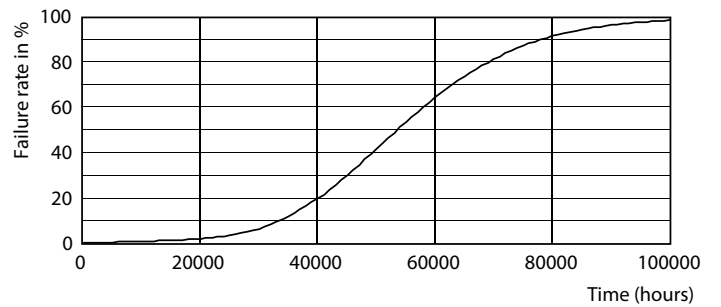

LEDtube 220-240V G13

Master Value LEDtube T8

Fotometrické údaje

LEDtube 220-240V G13 3000k

Životnost

LEDtube 220-240V G13 LumenVsTc

LEDtube 220-240V G13

LEDtube 220-240V G13