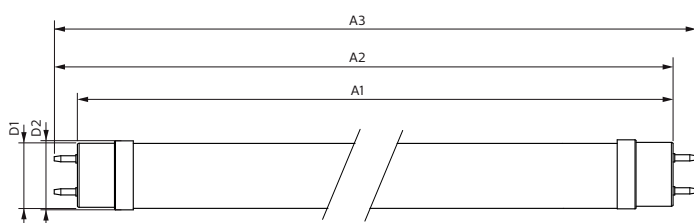

Master Value LEDtube T8

Délka výrobku	1200 mm
---------------	---------

Approval and Application

Štítek energetické účinnosti (EEL)	A++
Výrobek šetřící energii	Yes
Značky schválení	RoHS compliance CE marking KEMA Keur certificate
Spotřeba energie kWh/1000 h	16 kWh

Rozměrové výkresy

Product	D1	D2	A1	A2	A3
MASTER LEDtube VLE 1200mm UO 16W 830 T8	25,8 mm	28 mm	1198,2 mm	1205,3 mm	1212,4 mm

TLED 4ft 220-240V 16-36W 2300lm3000K G13

Fotometrické údaje

LEDtube 220-240V G13 4ft 2300lm 3000k