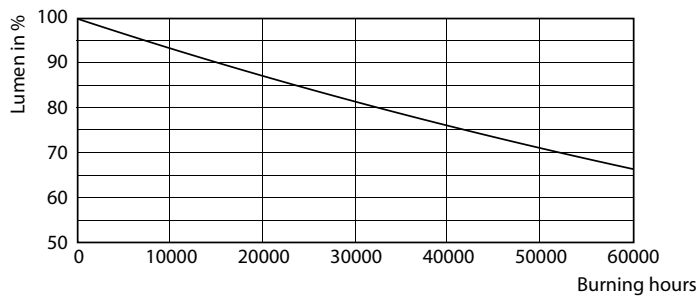

LEDtube 220-240V G13

Master Value LEDtube T8

Fotometrické údaje

LEDtube 220-240V G13 3000k

Životnost

LEDtube 220-240V G13 LumenVsTc

LEDtube 220-240V G13

LEDtube 220-240V G13