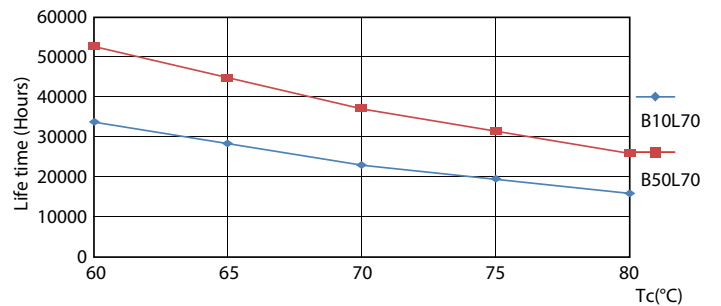

LEDtube 220-240V G13

Master Value LEDtube T8

Fotometrické údaje

LEDtube 220-240V G13 3000k

Životnost

LEDtube 220-240V G13 LumenVsTc

LEDtube 220-240V G13

LEDtube 220-240V G13