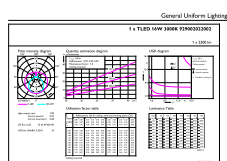

Rozměrové výkresy

Product	D1	D2	A1	A2	A3
MASTER LEDtube VLE 1200mm UO 16W 830 T8	25,8 mm	28 mm	1198,2 mm	1205,3 mm	1212,4 mm

TLED 4ft 220-240V 16-36W 2300lm3000K G13

Fotometrické údaje

LEDtube 220-240V G13 4ft 2300lm 3000k