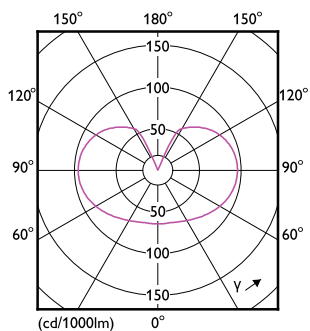

Rozměrové výkresy

Bulb A60 75W 1055lm 2700K E27 ND Frosted

Product	D	C
LED classic 75W E27 WW A60 FR ND 1CT10	60 mm	104 mm

Fotometrické údaje

LEDbulb 8,5W E27 A60 827 FR

LEDbulb 8,5W E27 A60 827 FR

LEDbulb 8,5W E27 A60 FR