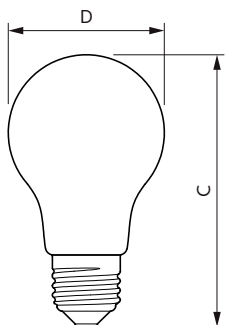

Rozměrové výkresy

Bulb A60 75W 1055lm 2700K E27 ND Frosted

Product	D	C
LED classic 75W E27 WW A60 FR ND 1CT10	60 mm	104 mm

Fotometrické údaje

LEDbulb 8,5W E27 A60 827 FR

LEDbulb 8,5W E27 A60 827 FR

LEDbulb 8,5W E27 A60 FR