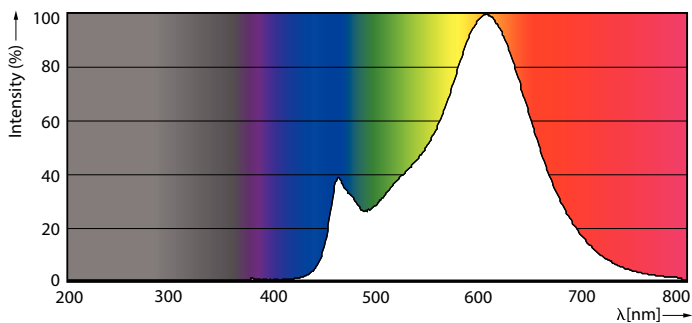

LEDbulb 8,5W E27 A60 827 FR