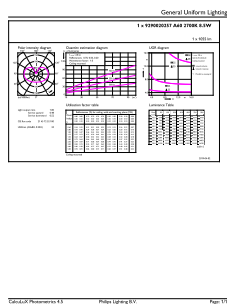

Rozměrové výkresy

Bulb A60 75W 1055lm 2700K E27 ND Frosted

Product	D	C
LED classic 75W E27 WW A60 FR ND 1CT10	60 mm	104 mm

Fotometrické údaje

LEDbulb 8,5W E27 A60 827 FR

LEDbulb 8,5W E27 A60 827 FR

LEDbulb 8,5W E27 A60 FR