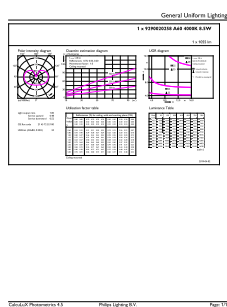

Fotometrické údaje

LEDbulb 8,5W E27 A60 840 FR