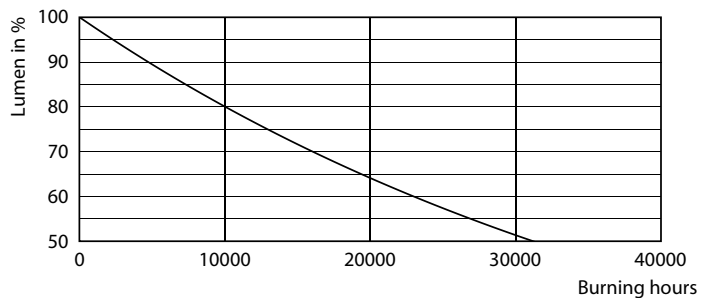

Fotometrické údaje

LEDbulb 8,5W E27 A60 840 FR

LEDbulb 8,5W E27 A60 840 FR

LEDbulb 8,5W E27 A60 FR

Žárovky LEDbulbs s klasickými vlákny

Životnost

15K LED

15K LMP