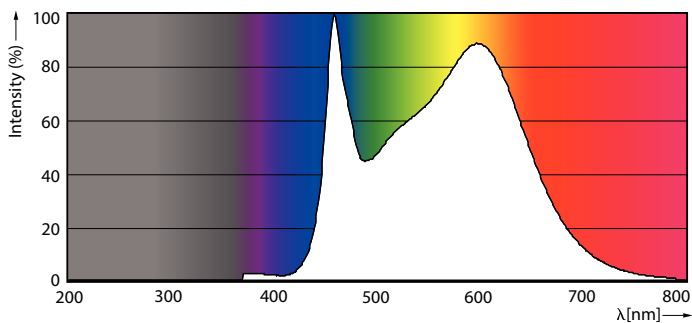

LEDbulb 8,5W E27 A60 840 FR