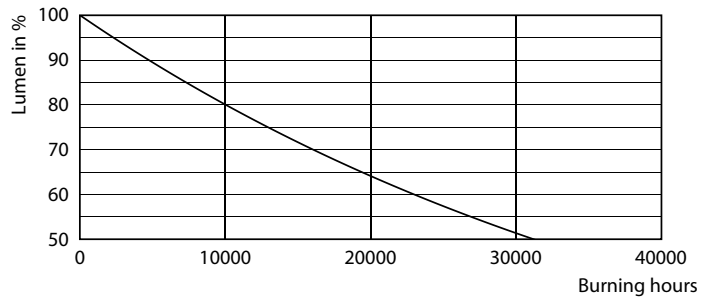

Žárovky LEDbulbs s klasickými vlákny

Životnost

CLA LEDBulb ND E27

CLA LEDBulb ND E27