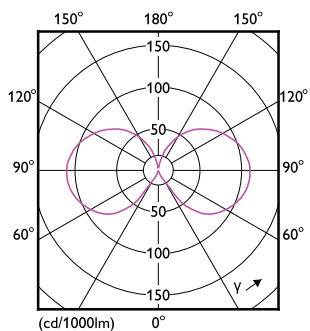

CLA LEDBulb ND E27