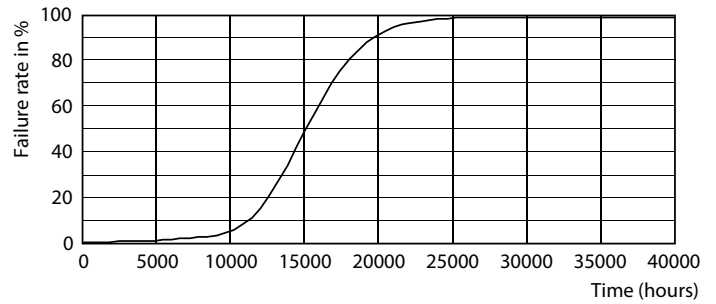

Žárovky LEDbulbs s klasickými vlákny

Životnost

CLA LEDBulb ND E27

CLA LEDBulb ND E27