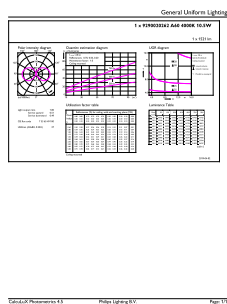

Fotometrické údaje

CLA LEDBulb ND E27_