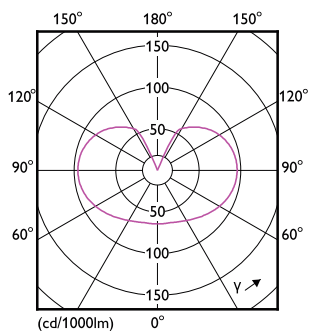

Bulb A67 100W 152lm 2700K E27 NDFrosted