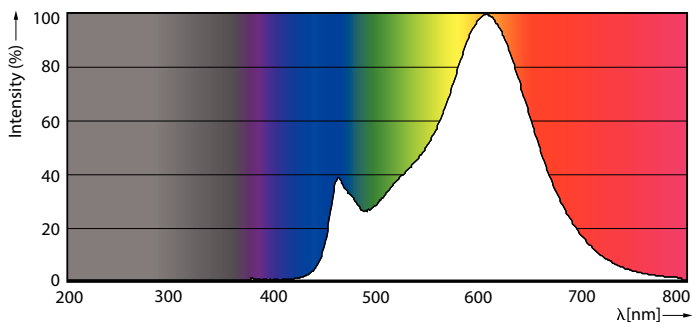

Bulb A67 100W 152lm 2700K E27 NDFrosted