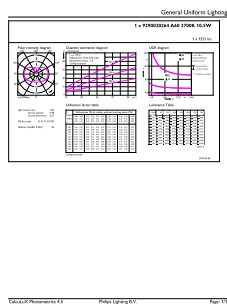

Fotometrické údaje

Bulb A67 100W 152lm 2700K E27 NDFrosted