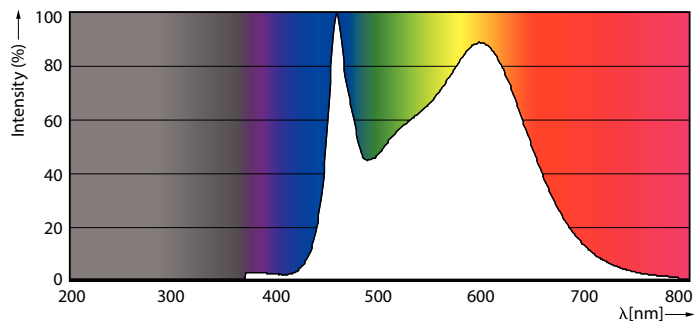

Fotometrické údaje

Bulb A67 100W 1521lm 4000K E27 NDFrosted