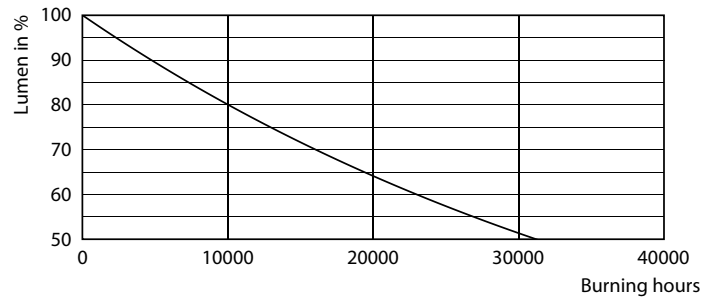

Žárovky LEDbulbs s klasickými vlákny

Životnost

Bulb A67 100W 1521lm 2700K E27 NDFrosted