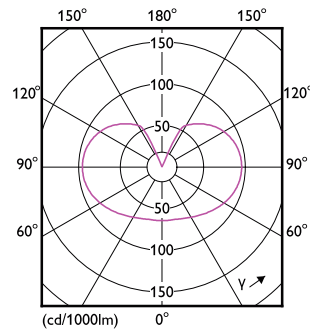

Bulb A67 100W 1521lm 2700K E27 NDFrosted

Bulb A67 100W 1521lm 4000K E27 NDFrosted