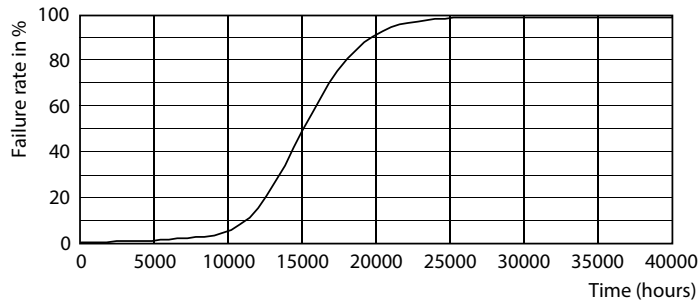

Žárovky LEDbulbs s klasickými vlákny

Životnost

Bulb A67 100W 1521lm 2700K E27 NDFrosted