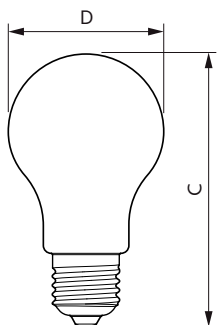

Údaje o produktu

General Information		Temperature	
Patice	E27 [E27]	Proud zdroje (jmen.)	140 mA
Splňuje požadavky evropské směrnice RoHS	Ano	Ekvivalentní příkon	150 W
Jmenovitá životnost (jmen.)	15000 h	Doba spuštění (jmen.)	0,5 s
Cyklus přepínání	20 000x	Doba zahřátí na 60 % světla (jmen.)	0,5 s
Technický typ	17-150W	Účinnost (jmen.)	0,56
Light Technical		Napětí (jmen.)	220-240 V
Kód barvy	827 [CCT: 2700 K]	Temperature	
Světelný tok (jmen.)	2452 lm	Maximální teplota (jmen.)	60 °C
Barevné konstrukce	Teplá bílá (WW)	Controls and Dimming	
Náhradní teplota chromatičnosti (jmen.)	2700 K	Regulovatelné	Ne
Měrný výkon (jmen.) (nom.)	144,00 lm/W	Mechanical and Housing	
Konzistence barev	<6	Úprava žárovky	Čirá
Index barevného podání (jmen.)	80	Approval and Application	
Světelný tok na konci jmenovité životnosti (jmen.)	70 %	Štítek energetické účinnosti (EEL)	A++
Operating and Electrical		Spotřeba energie kWh/1000 h	17 kWh
Vstupní frekvence	50 až 60 Hz		
Power (Rated) (Nom)	17 W		

Rozměrové výkresy

Bulb 14-150W 2452lm 2700K E27 ND Clear

Product	D	C
CLA LEDBulb ND 17-150W A67 E27 827 CL	70 mm	128 mm

Fotometrické údaje

LEDbulb E27 A67 827 CL

LEDbulb 17-150W E27 A67

LEDbulb 6,5-60W E14 B35