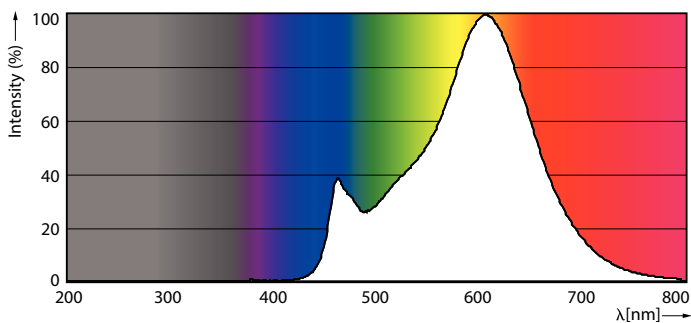

LEDbulb 6,5-60W E14 B35