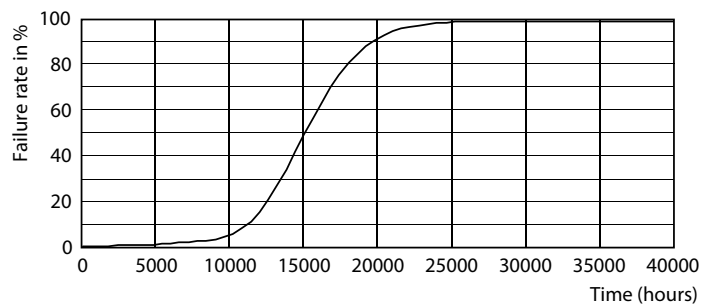

Žárovky LEDbulbs s klasickými vlákny

Životnost

LEDbulb 6,5-60W E14 B35

LEDbulb 6,5-60W E14 B35