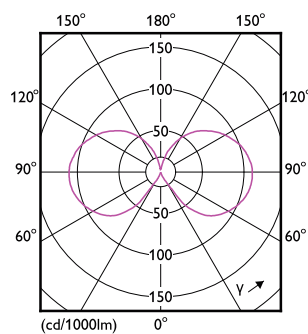

Rozměrové výkresy

Bulb 14-150W 2452lm 2700K E27 ND Clear

Product	D	C
CLA LEDBulb ND 17-150W A67 E27 827 CL	70 mm	128 mm

Fotometrické údaje

LEDbulb E27 A67 827 CL

LEDbulb 17-150W E27 A67

LEDbulb 6,5-60W E14 B35