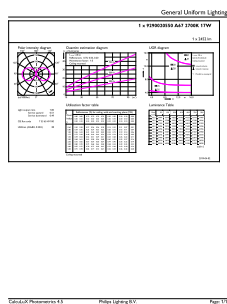

Žárovky LEDbulbs s klasickými vlákny

Product Data

Úplný kód výrobku	871869965784000
Objednací název produktu	CLA LEDBulb ND 17-150W A67 E27 827 CL
EAN/UPC – výrobek	8718699657840
Objednací kód	65784000

Číslování SAP – počet v balení	1
Číslování – balení v krabici	10
Materiál č. (12NC)	929002055002
Celková hmotnost (kus)	0,040 kg

Rozměrové výkresy

Bulb 14-150W 2452lm 2700K E27 ND Clear

Product	D	C
CLA LEDBulb ND 17-150W A67 E27 827 CL	70 mm	128 mm

Fotometrické údaje

LEDbulb E27 A67 827 CL

LEDbulb 17-150W E27 A67

LEDbulb 6,5-60W E14 B35