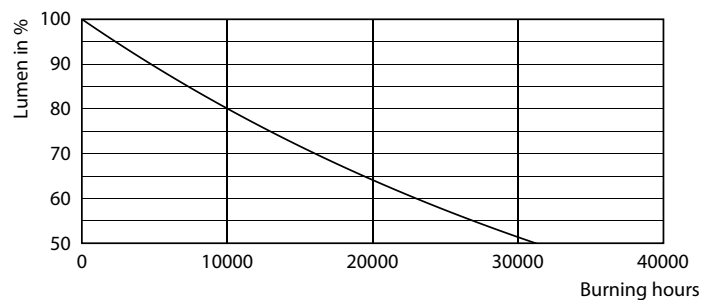

Žárovky LEDbulbs s klasickými vlákny

Životnost

LEDbulb 6,5-60W E14 B35

LEDbulb 6,5-60W E14 B35