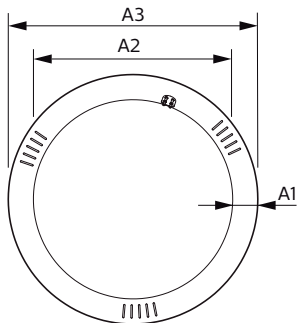

Údaje o produktu

General Information	
Patice	G10Q [G10q]
Splňuje požadavky evropské směrnice RoHS	Ano
Jmenovitá životnost (jmen.)	30000 h
Cyklus přepínání	50 000x
Light Technical	
Kód barvy	840 [CCT 4000 K]
Vyzařovací úhel (jmen.)	120 °
Světelný tok (jmen.)	2100 lm
Barevné konstrukce	Chladná bílá (CW)
Náhradní teplota chromatičnosti (jmen.)	4000 K
Měrný výkon (jmen.) (nom.)	105,00 lm/W
Konzistence barev	<6
Index barevného podání (jmen.)	80
LLMF At End Of Nominal Lifetime (Nom)	70 %
Operating and Electrical	
Vstupní frekvence	50 až 60 Hz
Power (Rated) (Nom)	20 W
Proud zdroje (jmen.)	100 mA

CorePro LEDtube Circular

Značky schválení	RoHS compliance CE marking KEMA Keur certificate
Spotřeba energie kWh/1000 h	20 kWh
Product Data	
Úplný kód výrobku	871869966042000
Objednací název produktu	CorePro LED Circular 20W 840 G10q
EAN/UPC – výrobek	8718699660420

Objednací kód	66042000
Číslování SAP – počet v balení	1
Číslování SAP – balení v krabici	20
Materiál č. (12NC)	929002068002
Celková hmotnost SAP (kus)	0,126 kg

Rozměrové výkresy

TLED Circular 20-32W 2000lm 4000K G10q

Product	A1	A2	A3
CorePro LED Circular 20W 840 G10q	30 mm	238 mm	298 mm

Fotometrické údaje

Circular G10q

Circular 840 G10q

Circular 840 G10q

CorePro LEDtube Circular

Životnost

Circular G10q