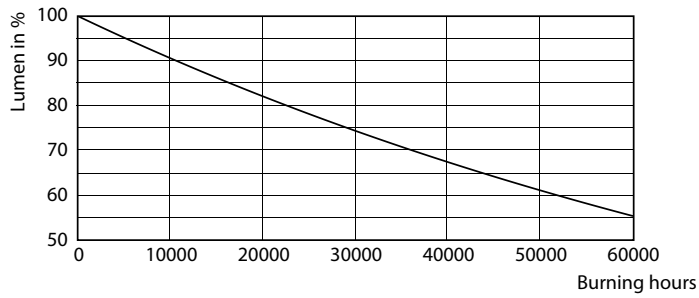

Product	A1	A2	A3
CorePro LED Circular 20W 840 G10q	30 mm	238 mm	298 mm

Fotometrické údaje

Circular G10q

Circular 840 G10q

Circular 840 G10q

CorePro LEDtube Circular

Životnost

Circular G10q