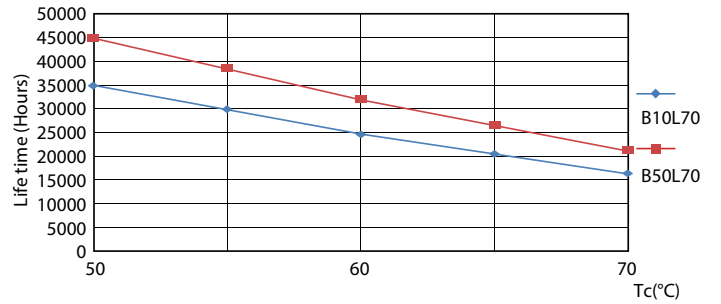

Product	A1	A2	A3
CorePro LED Circular 20W 840 G10q	30 mm	238 mm	298 mm

Fotometrické údaje

Circular G10q

Circular 840 G10q

Circular 840 G10q

CorePro LEDtube Circular

Životnost

Circular G10q