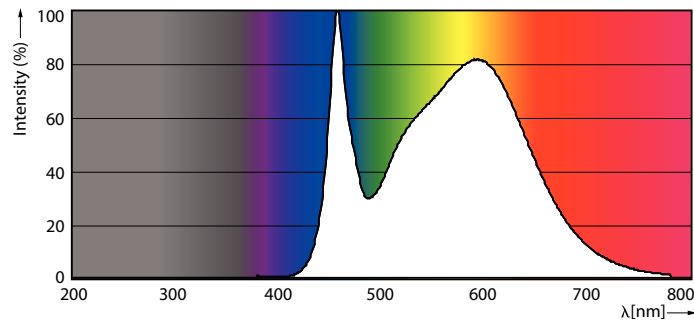

Product	A1	A2	A3
CorePro LED Circular 20W 840 G10q	30 mm	238 mm	298 mm

Fotometrické údaje

Circular G10q

Circular 840 G10q

Circular 840 G10q

CorePro LEDtube Circular

Životnost

Circular G10q