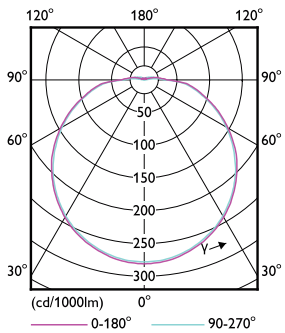

Objednací kód	66042000
Číslování SAP – počet v balení	1
Číslování SAP – balení v krabici	20
Materiál č. (12NC)	929002068002
Celková hmotnost SAP (kus)	0,126 kg

Rozměrové výkresy

TLED Circular 20-32W 2000lm 4000K G10q

Product	A1	A2	A3
CorePro LED Circular 20W 840 G10q	30 mm	238 mm	298 mm

Fotometrické údaje

Circular G10q

Circular 840 G10q

Circular 840 G10q

CorePro LEDtube Circular

Životnost

Circular G10q