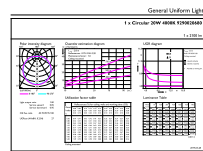

Circular 840 G10q