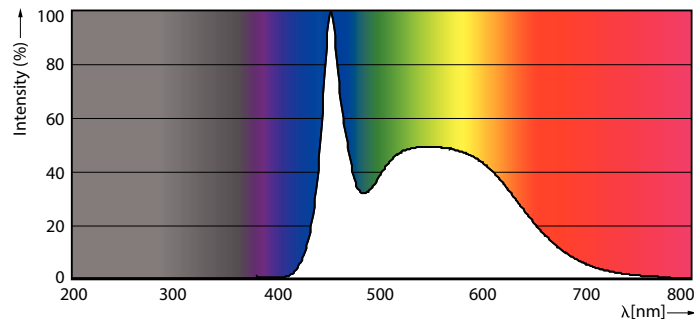

Circular 865 G10q