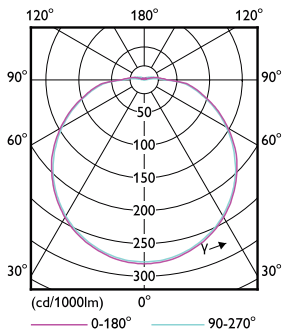

Fotometrické údaje

Circular G10q

Circular 865 G10q