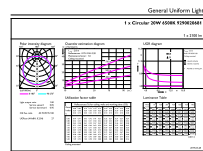

Fotometrické údaje

Circular G10q