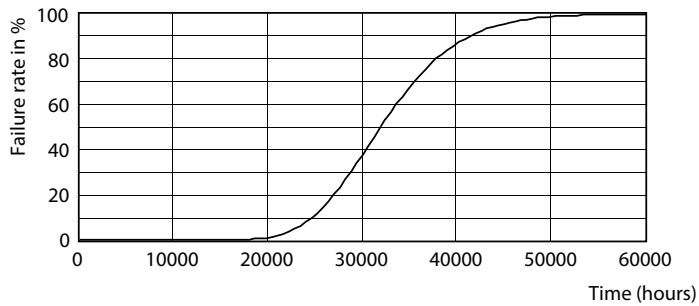

Circular G10q

Circular G10q