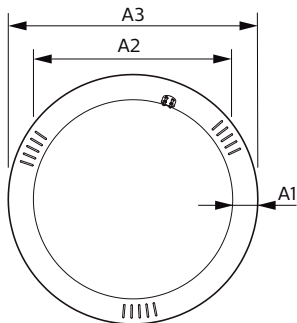

CorePro LEDtube Circular

Výrobek šetřící energii	Yes
Značky schválení	RoHS compliance CE marking KEMA Keur certificate
Spotřeba energie kWh/1000 h	20 kWh
Product Data	
Úplný kód výrobku	871869966044400
Objednací název produktu	CorePro LED Circular 20W 865 G10q

EAN/UPC – výrobek	8718699660444
Objednací kód	66044400
Číslování – počet v balení	1
Číslování – balení v krabici	20
Materiál SAP	929002068102
Celková hmotnost SAP (kus)	0,126 kg

Rozměrové výkresy

TLED Circular 20-32W 2000lm 6500K G10q