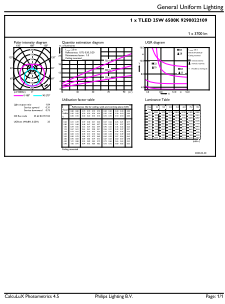

Zdroj řady LEDtube EM/mains T8 s technologií MasterConnect

Fotometrické údaje

MC LEDtube 25W G13 3700lm 865