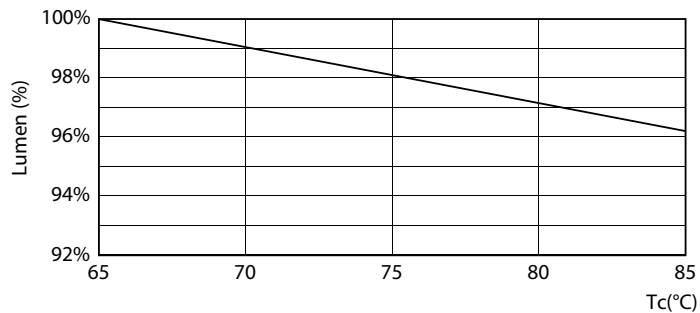

Zdroj řady LEDtube EM/mains T8 s technologií MasterConnect

Životnost

MC LEDtube 25W 60K LumenVsTc