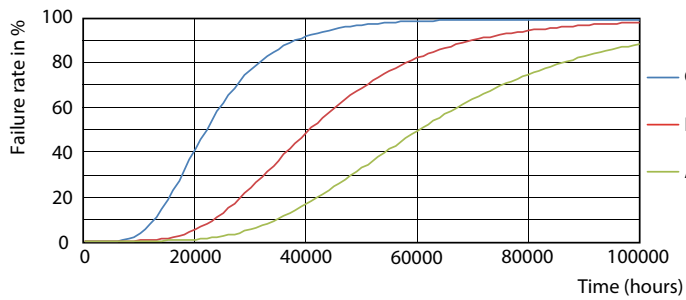

Životnost

LEDtube_60K_FailureRate