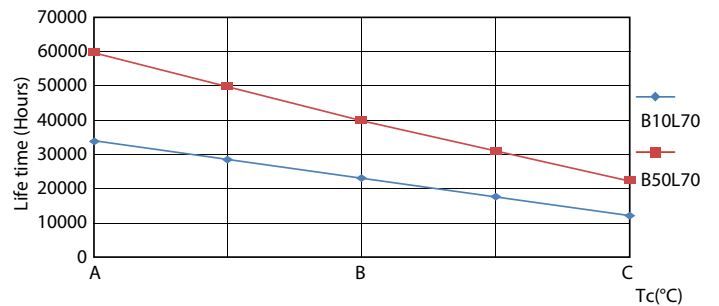

LEDtube_60K_LifetimeVsTc