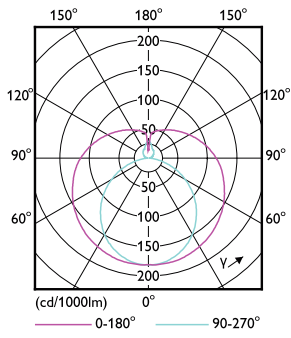

MC LEDtube G13