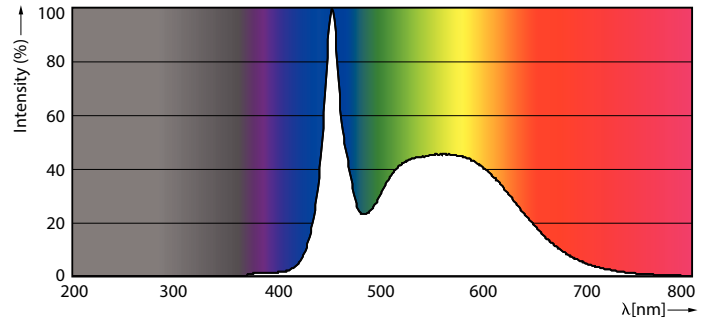

Zdroj řady LEDtube EM/mains T8 s technologií MasterConnect

Fotometrické údaje

MC LEDtube G13 865