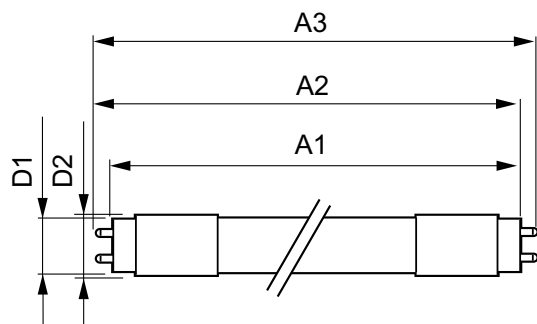

Mechanical and Housing

Délka výrobku	1500 mm
---------------	---------

Approval and Application

Štítek energetické účinnosti (EEL)	A++
Výrobek šetřící energii	Yes
Značky schválení	RoHS compliance CE marking KEMA Keur certificate
Spotřeba energie kWh/1000 h	25 kWh

Rozměrové výkresy

TLED 5ft 230V 25.5-58W 3700lm 6500K G13

Product	D1	D2	A1	A2	A3
MasterConnect LEDtube	25,8	28 mm	1498,7	1505,8	1512,9
IA 1500mm UO 25W865 T8	mm		mm	mm	mm

Zdroj řady LEDtube EM/mains T8 s technologií MasterConnect