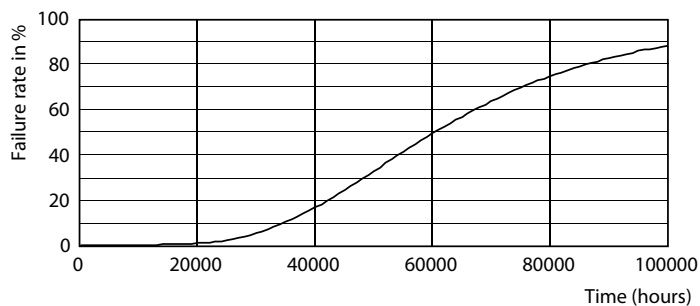

LEDtube_60K

LEDtube_60K