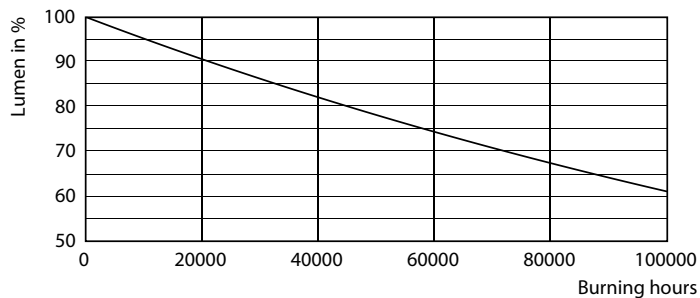

Zdroj řady LEDtube EM/mains T8 s technologií MasterConnect

Životnost

MC LEDtube 25W 60K LumenVsTc