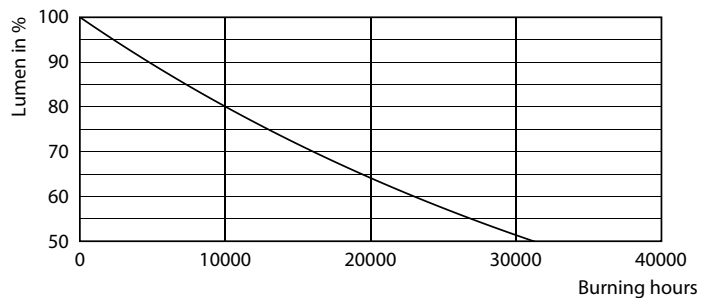

Údaje o produktu

General Information		Temperature	
Patice	E27 [E27]	Proud zdroje (jmen.)	35 mA
Splňuje požadavky evropské směrnice RoHS	Ano	Ekvivalentní příkon	25 W
Jmenovitá životnost (jmen.)	15000 h	Doba spuštění (jmen.)	0,5 s
Cyklus přepínání	20 000x	Doba zahřátí na 60 % světla (jmen.)	0.5 s
Technický typ	5.5-25W	Účinnost (jmen.)	0.7
Light Technical		Napětí (jmen.)	220-240 V
Kód barvy	820 [CCT: 2000 K]	Temperature	
Světelný tok (jmen.)	250 lm	Maximální teplota (jmen.)	35 °C
Barevné konstrukce	Flame	Controls and Dimming	
Náhradní teplota chromatičnosti (jmen.)	2000 K	Regulovatelné	Ano
Měrný výkon (jmen.) (nom.)	45,00 lm/W	Mechanical and Housing	
Konzistence barev	<6	Úprava žárovky	Průsvitná oranžová
Index barevného podání (jmen.)	80	Approval and Application	
Světelný tok na konci jmenovité životnosti (jmen.)	70 %	Štítek energetické účinnosti (EEL)	A
Operating and Electrical		Spotřeba energie kWh/1000 h	6 kWh
Vstupní frekvence	50 až 60 Hz		
Power (Rated) (Nom)	5.5 W		

Fotometrické údaje

CLA LED GOLD

CLA LED GOLD

© 2020 Philips Lighting B.V. All rights reserved.

Bulb G95 230V 5W-25W 250lm 2000K E27 D

Žárovky LEDbulbs s klasickými vlákny

Životnost

CLA LED GOLD