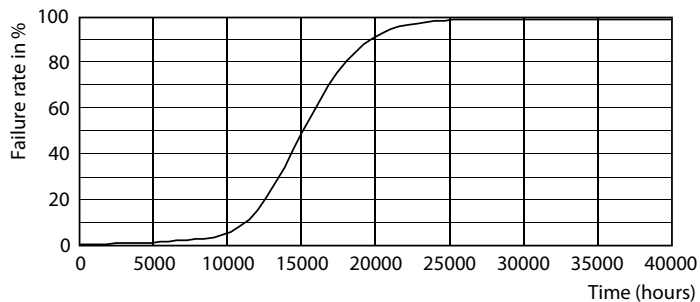

Žárovky LEDbulbs s klasickými vlákny

Životnost

CLA LED GOLD

CLA LED GOLD