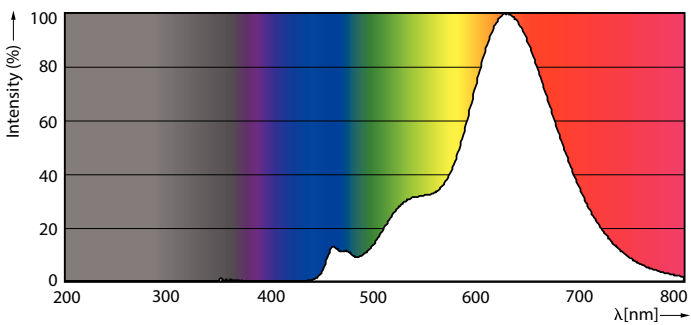

Fotometrické údaje

CLA LED GOLD

Bulb G95 230V 5W-25W 250lm 2000K E27 D