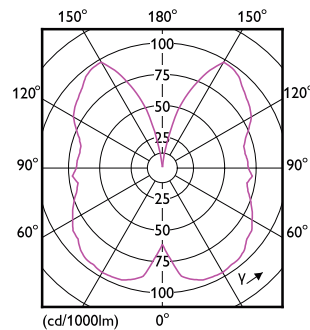

Fotometrické údaje

CLA LED GOLD

Bulb G95 230V 5W-25W 250lm 2000K E27 D