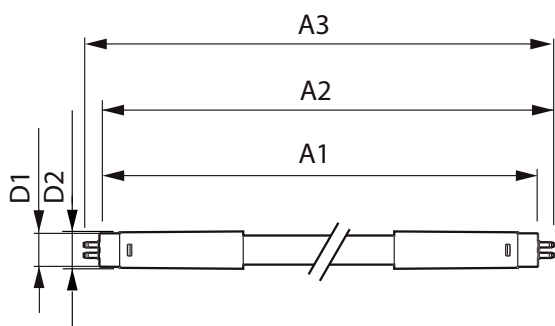

MASTER LEDtube InstantFit HF T5

Controls and Dimming

Regulovatelné	Ano – zkontrolujte kompatibilitu s předřadníky
---------------	--

Mechanical and Housing

Úprava žárovky	Frosted
Materiál žárovky	Glass
Délka výrobku	1200 mm

Rozměrové výkresy

TLED 1200mm HF 26W 3900lm 6500K G5

Product	D1	D2	A1	A2	A3
Master LEDtube HF 1200mm HO 26W 865 T5 OE	15,5 mm	19 mm	1149 mm	1156 mm	1163 mm

Fotometrické údaje

LEDtube MAS 26W G5 3700lm

LEDtube MAS 26W G5 3900lm 865