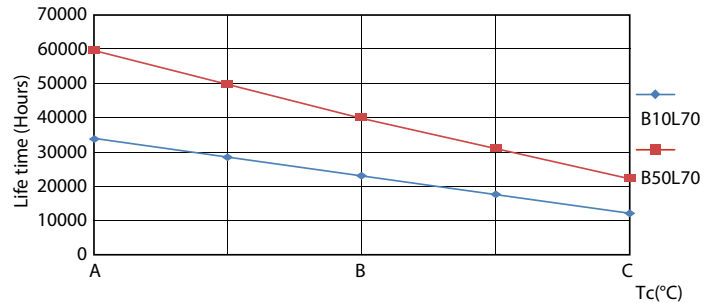

MASTER LEDtube InstantFit HF T5

Fotometrické údaje

© 2021 Philips Lighting B.V. Page 11

LEDtube MAS 26W G5 3900lm 865 1200mm

Životnosť

LEDtube_60K_FailureRate

LEDtube_60K

LEDtube_60K_LifetimeVsTc