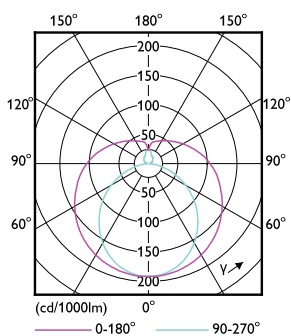

Rozměrové výkresy

TLED 1200mm HF 26W 3900lm 6500K G5

Product	D1	D2	A1	A2	A3
Master LEDtube HF 1200mm HO 26W 865 T5 OE	15,5 mm	19 mm	1149 mm	1156 mm	1163 mm

Fotometrické údaje

LEDtube MAS 26W G5 3700lm

LEDtube MAS 26W G5 3900lm 865