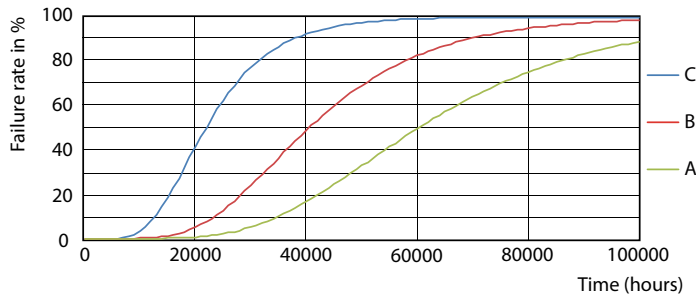

MASTER LEDtube InstantFit HF T5

Fotometrické údaje

© 2021 Philips Lighting B.V. Page 11

LEDtube MAS 26W G5 3900lm 865 1200mm

Životnosť

LEDtube_60K_FailureRate

LEDtube_60K

LEDtube_60K_LifetimeVsTc