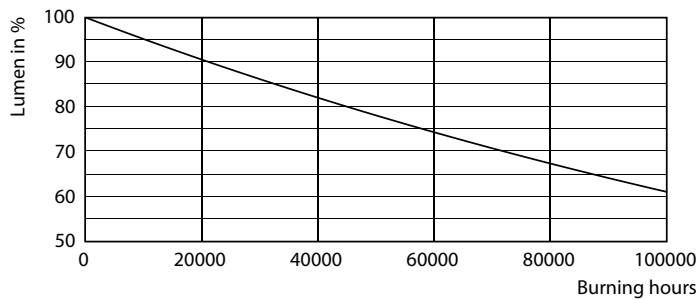

MASTER LEDtube InstantFit HF T5

Fotometrické údaje

© 2021 Philips Lighting B.V. Page 11

LEDtube MAS 26W G5 3900lm 865 1200mm

Životnosť

LEDtube_60K_FailureRate

LEDtube_60K

LEDtube_60K_LifetimeVsTc