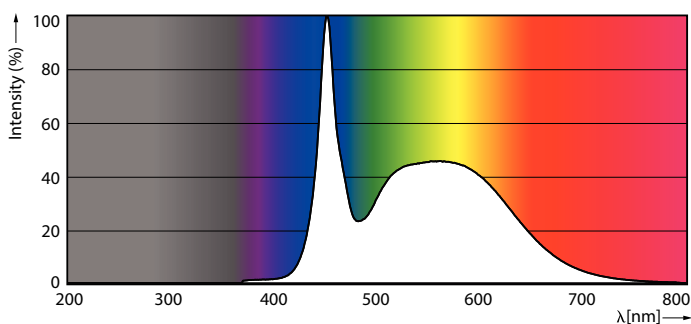

Rozměrové výkresy

TLED 1200mm HF 26W 3900lm 6500K G5

Product	D1	D2	A1	A2	A3
Master LEDtube HF 1200mm HO 26W 865 T5 OE	15,5 mm	19 mm	1149 mm	1156 mm	1163 mm

Fotometrické údaje

LEDtube MAS 26W G5 3700lm

LEDtube MAS 26W G5 3900lm 865