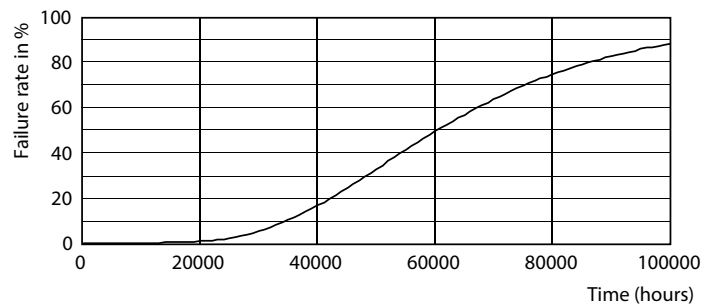

MASTER LEDtube InstantFit HF T5

Fotometrické údaje

© 2021 Philips Lighting B.V. Page 11

LEDtube MAS 26W G5 3900lm 865 1200mm

Životnosť

LEDtube_60K_FailureRate

LEDtube_60K

LEDtube_60K_LifetimeVsTc