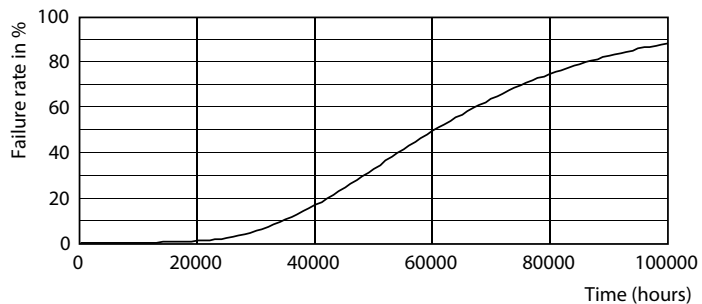

MASTER LEDtube InstantFit HF T5

Životnost

LEDtube_60K