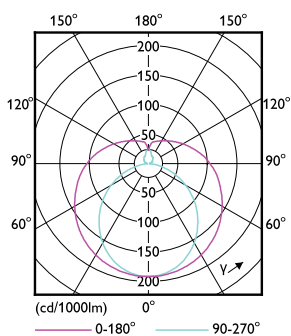

Fotometrické údaje

LEDtube MAS 26W G5 3700lm