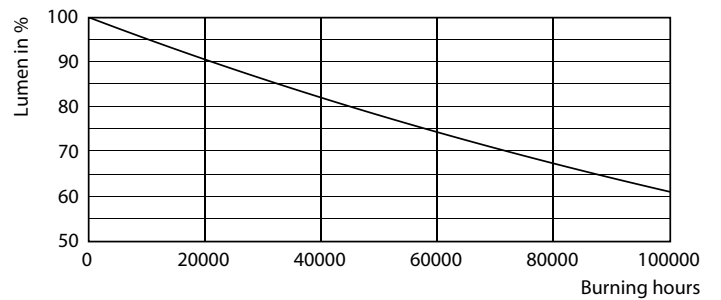

## Životnosť

LEDtube\_60K\_FailureRate

LEDtube 26W 60K LumenVsTc 2

LEDtube\_60K\_LifetimeVsTc

LEDtube\_60K