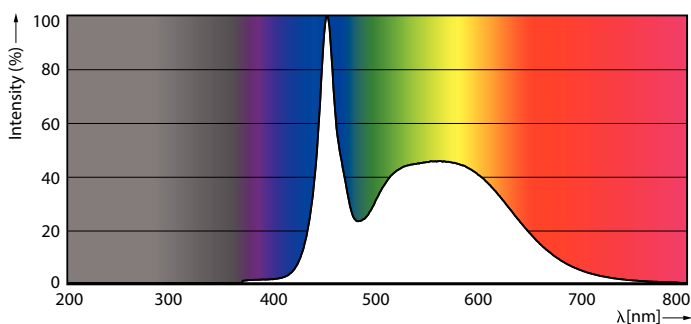

LEDtube MAS 26W G5 3900lm 865