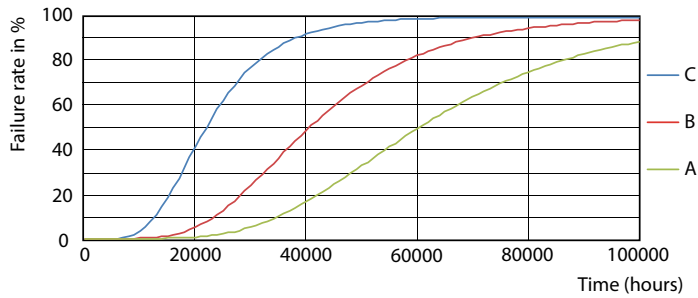

MASTER LEDtube InstantFit HF T5

Fotometrické údaje

© 2012 Philips Lighting B.V. Page 11 of 11

LEDtube MAS 26W G5 3900lm 865 1500mm

Životnosť