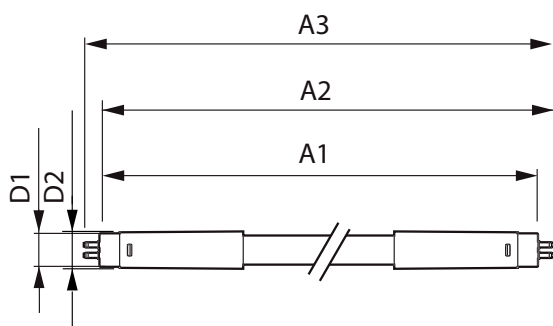

MASTER LEDtube InstantFit HF T5

Controls and Dimming

Regulovatelné	Ano – zkontrolujte kompatibilitu s předřadníky

Mechanical and Housing

Úprava žárovky	Mléčná
Materiál žárovky	Glass
Délka výrobku	1500 mm

Approval and Application

Štítek energetické účinnosti (EEL)	A++
Výrobek šetřící energii	Yes
Značky schválení	RoHS compliance CE marking KEMA Keur certificate

Spotřeba energie kWh/1000 h	31 kWh

Product Data

Úplný kód výrobku	871869974961300
Objednávací název produktu	Master LEDtube HF 1500mm HO 26W 865 T5 OE
EAN/UPC – výrobek	8718699749613
Objednávací kód	74961300
Číslování SAP – počet v balení	1
Číslování – balení v krabici	10
Materiál č. (12NC)	929002352502
Celková hmotnost (kus)	0,380 kg

Rozměrové výkresy

TLED 1500mm HF 26W 3900lm 6500K G5

Product	D1	D2	A1	A2	A3
Master LEDtube HF 1500mm HO 26W 865 T5 OE	15,5 mm	19 mm	1449 mm	1456 mm	1463 mm