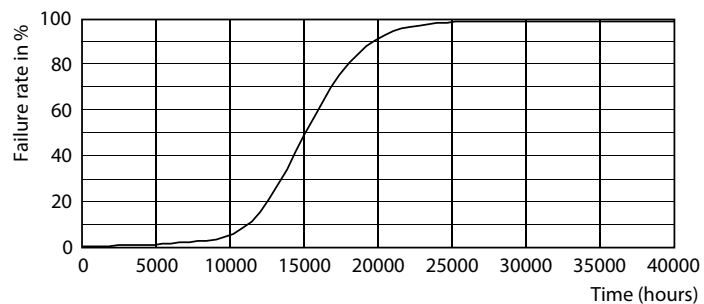

Fotometrické údaje

LEDbulb 13W A67 E27 840 FR

LEDbulb A67 E27 2000lm CL

LEDbulb 13W A67 E27 840 CL

Žárovky LEDbulbs s klasickými vlákny

Životnost

15K LED

15K LMP