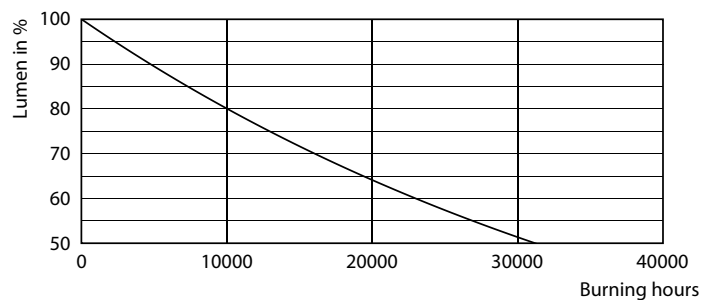

Fotometrické údaje

LEDbulb 13W A67 E27 840 FR

LEDbulb A67 E27 2000lm CL

LEDbulb 13W A67 E27 840 CL

Žárovky LEDbulbs s klasickými vlákny

Životnost

15K LED

15K LMP