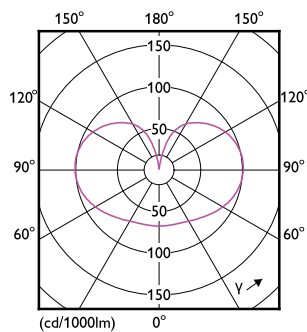

LEDbulb A67 E27 2000lm CL