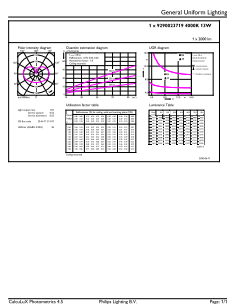

Fotometrické údaje

LEDbulb 13W A67 E27 840 FR