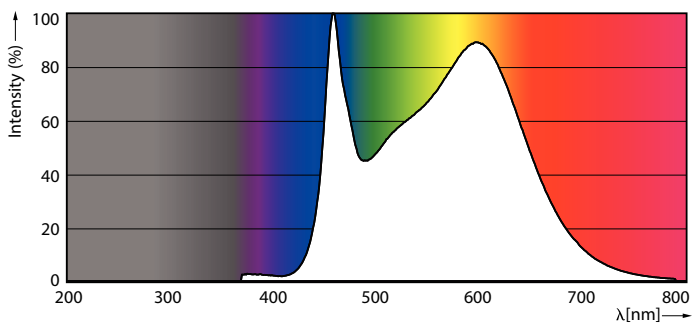

LEDbulb 13W A67 E27 840 CL