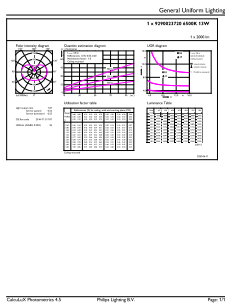

Fotometrické údaje

LEDbulb 13W A67 E27 865 FR