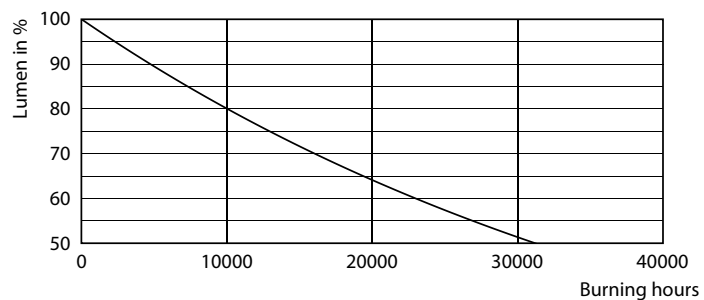

Fotometrické údaje

LEDbulb 13W A67 E27 865 FR

LEDbulb 13W A67 E27 865 FR

LEDbulb A67 E27 2000lm CL

Žárovky LEDbulbs s klasickými vlákny

Životnost

15K LED

15K LMP