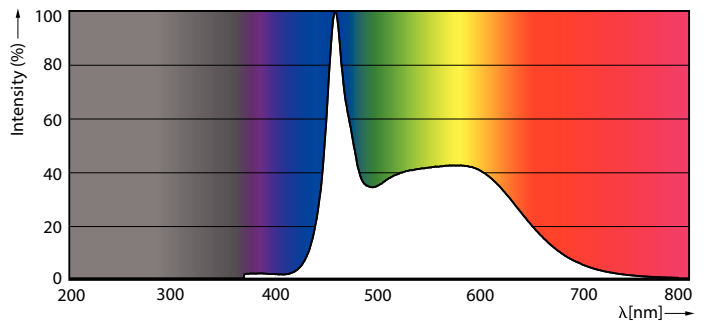

LEDbulb 13W A67 E27 865 FR