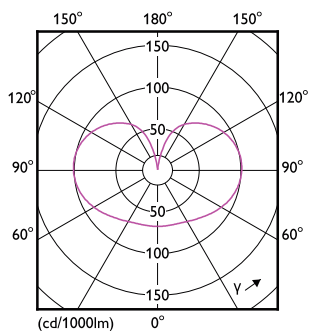

LEDbulb A67 E27 2000lm CL