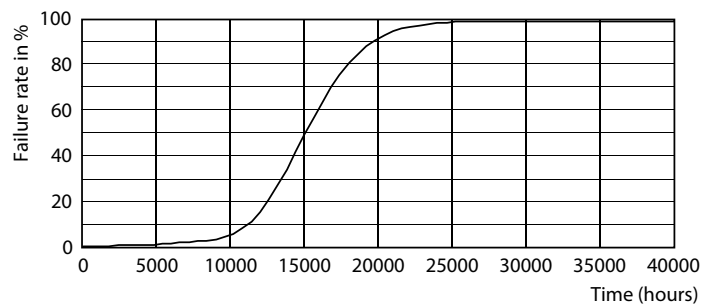

Fotometrické údaje

LEDbulb 13W A67 E27 865 FR

LEDbulb 13W A67 E27 865 FR

LEDbulb A67 E27 2000lm CL

Žárovky LEDbulbs s klasickými vlákny

Životnost

15K LED

15K LMP