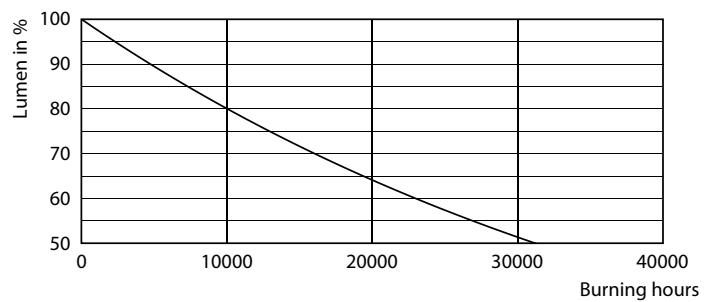

Fotometrické údaje

LEDbulb 13W A67 E27 827 CL

LEDbulb A67 E27 2452lm CL

General Uniform Lighting

LEDbulb 17,5W A67 E27 827 FR

Žárovky LEDbulbs s klasickými vlákny

Životnost

15K LED