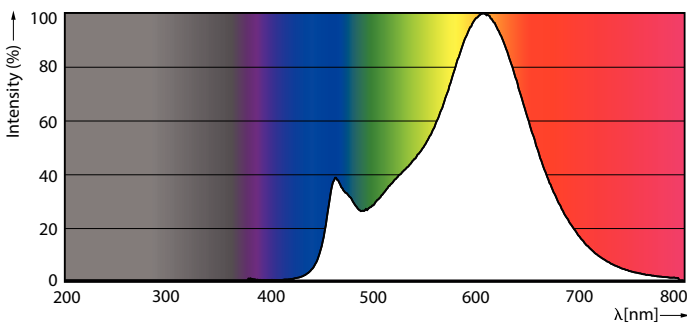

Fotometrické údaje

LEDbulb 13W A67 E27 827 CL