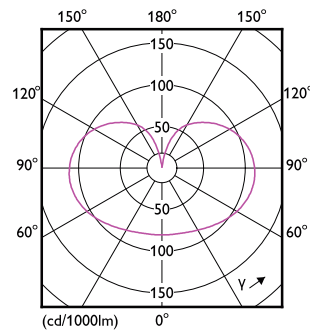

LEDbulb A67 E27 2452lm CL

General Uniform Lighting

LEDbulb 17,5W A67 E27 827 FR