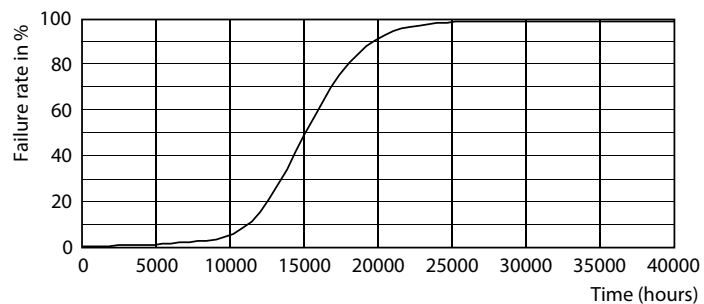

Fotometrické údaje

LEDbulb 13W A67 E27 827 CL

LEDbulb A67 E27 2452lm CL

General Uniform Lighting

LEDbulb 17,5W A67 E27 827 FR

Žárovky LEDbulbs s klasickými vlákny

Životnost

15K LED