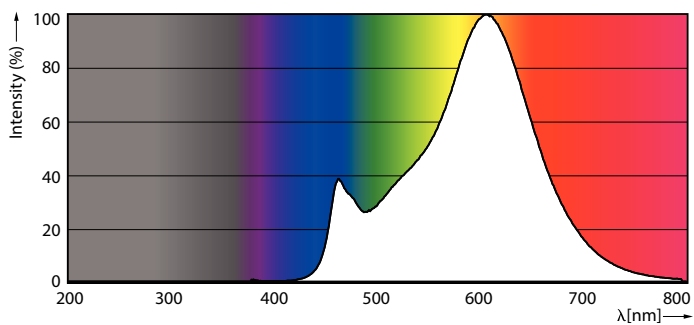

Fotometrické údaje

LEDbulb 13W A67 E27 827 CL

LEDbulb 23W A95 E27 827 FR