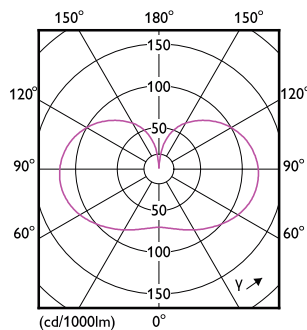

Fotometrické údaje

LEDbulb A95 E27 3452lm FR

LEDbulb 23W A95 E27 827 FR