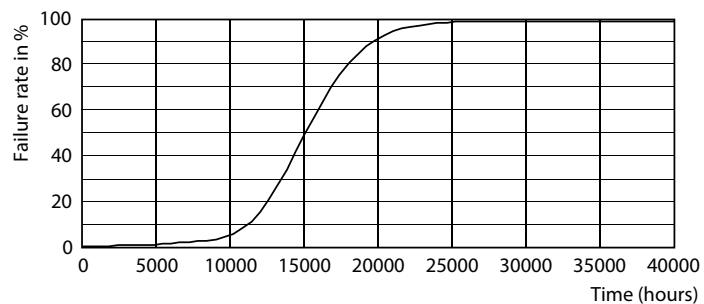

Fotometrické údaje

LEDbulb 13W A67 E27 827 CL

LEDbulb A95 E27 3452lm FR

LEDbulb 23W A95 E27 827 FR

Žárovky LEDbulbs s klasickými vlákny

Životnost

15K LED

15K LMP