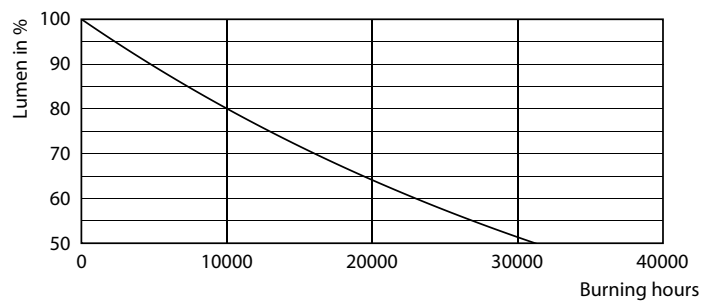

Fotometrické údaje

LEDbulb 13W A67 E27 827 CL

LEDbulb A95 E27 3452lm FR

LEDbulb 23W A95 E27 827 FR

Žárovky LEDbulbs s klasickými vlákny

Životnost

15K LED

15K LMP