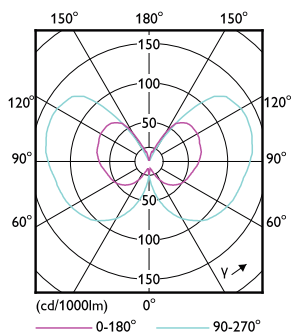

LEDbulb 100lm smoky