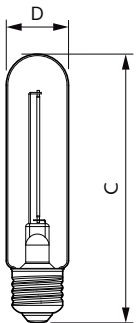

Žárovky LEDbulbs s klasickými vlákny

Product Data

Úplný kód výrobku	871869975967400
Objednací název produktu	LED classic 11W T32 E27 smoky ND RFSRT4
EAN/UPC – výrobek	8718699759674
Objednací kód	75967400

Číslování – počet v balení	1
Číslování – balení v krabici	4
Materiál SAP	929002380701
Celková hmotnost SAP (kus)	0,038 kg

Rozměrové výkresy

Bulb T32 230V 2.3-W 136lm 1800K E27 ND