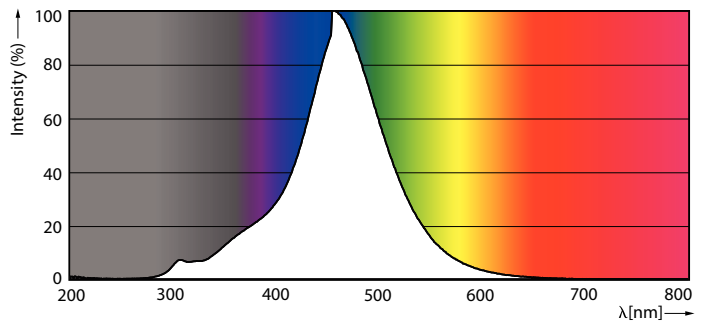

LEDbulb 818 smoky