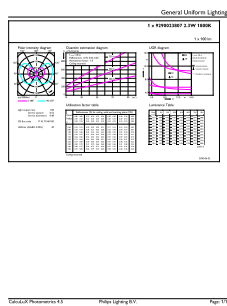

Fotometrické údaje

LEDbulb 2,3W T32 E27 818 smoky