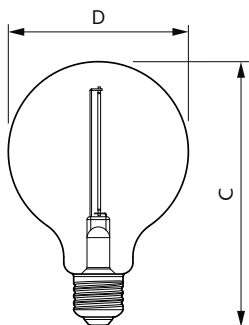

Žárovky LEDbulbs s klasickými vlákny

Product Data

Úplný kód výrobku	871869975969800
Objednací název produktu	LED classic 11W G93 E27 smoky ND RF 1PF
EAN/UPC – výrobek	8718699759698
Objednací kód	75969800

Číslování SAP – počet v balení	1
Číslování – balení v krabici	4
Materiál č. (12NC)	929002380801
Celková hmotnost (kus)	0,060 kg

Rozměrové výkresy

Bulb G93 230V 2.3-W 136lm 1800K E27 ND