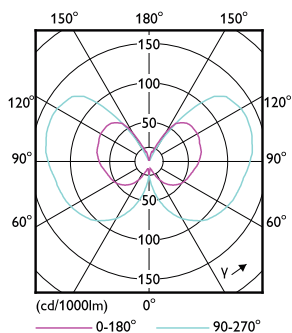

LEDbulb 100lm smoky