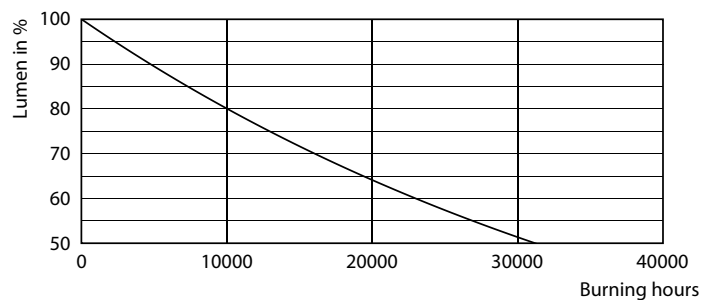

Product	D	C
CLA LEDBulb D 7.2-60W G95 E27 827 CL	95 mm	142 mm

Fotometrické údaje

LEDbulb CLA 7,2W G95 E27 827 CL

LEDbulb CLA WGD CRI90

LEDbulb CLA 7,2W A60 E27 827 CL

Žárovky LEDbulbs s klasickými vlákny

Životnost