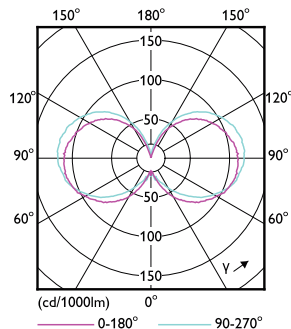

Objednací kód	77335900
Číslování SAP – počet v balení	1
Číslování – balení v krabici	6
Materiál č. (12NC)	929002390702
Celková hmotnost (kus)	0,070 kg

Rozměrové výkresy

G93 230V 9-60W 806lm 2700K E27 D CL

Product	D	C
CLA LEDBulb D 7.2-60W G95 E27 827 CL	95 mm	142 mm

Fotometrické údaje

LEDbulb CLA 7,2W G95 E27 827 CL

LEDbulb CLA WGD CRI90

LEDbulb CLA 7,2W A60 E27 827 CL

Žárovky LEDbulbs s klasickými vlákny

Životnost