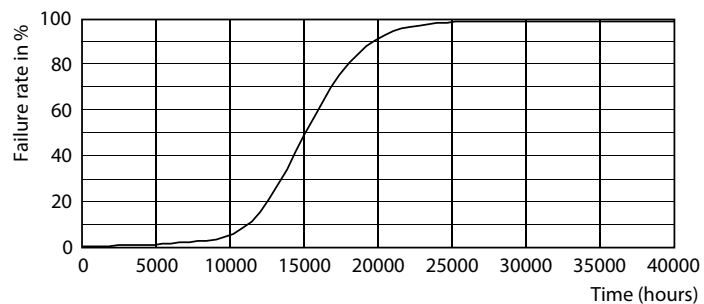

Product	D	C
CLA LEDBulb D 7.2-60W G95 E27 827 CL	95 mm	142 mm

Fotometrické údaje

LEDbulb CLA 7,2W G95 E27 827 CL

LEDbulb CLA WGD CRI90

LEDbulb CLA 7,2W A60 E27 827 CL

Žárovky LEDbulbs s klasickými vlákny

Životnost