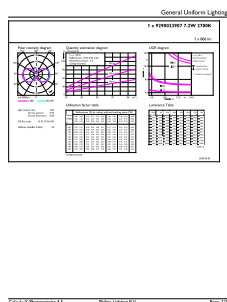

Objednací kód	77335900
Číslování SAP – počet v balení	1
Číslování – balení v krabici	6
Materiál č. (12NC)	929002390702
Celková hmotnost (kus)	0,070 kg

Rozměrové výkresy

G93 230V 9-60W 806lm 2700K E27 D CL

Product	D	C
CLA LEDBulb D 7.2-60W G95 E27 827 CL	95 mm	142 mm

Fotometrické údaje

LEDbulb CLA 7,2W G95 E27 827 CL

LEDbulb CLA WGD CRI90

LEDbulb CLA 7,2W A60 E27 827 CL

Žárovky LEDbulbs s klasickými vlákny

Životnost