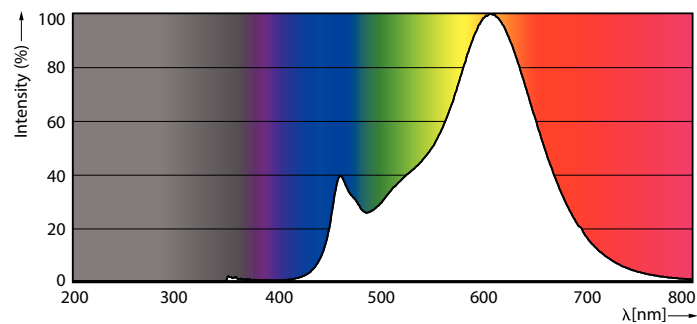

Product	D	C
CLA LEDBulb D 7.2-60W G95 E27 827 CL	95 mm	142 mm

Fotometrické údaje

LEDbulb CLA 7,2W G95 E27 827 CL

LEDbulb CLA WGD CRI90

LEDbulb CLA 7,2W A60 E27 827 CL

Žárovky LEDbulbs s klasickými vlákny

Životnost