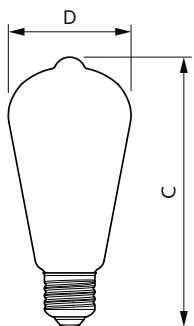

### Údaje o produktu

General Information		Power (Rated) (Nom)	
Patice	E27 [ E27]		7,2 W
Splňuje požadavky evropské směrnice RoHS	Ano	Proud zdroje (jmen.)	45 mA
Jmenovitá životnost (jmen.)	15000 h	Ekvivalentní příkon	60 W
Cyklus přepínání	20 000x	Doba spuštění (jmen.)	0,5 s
Technický typ	7.2-60W	Doba zahřátí na 60 % světla (jmen.)	0.5 s
		Účinnost (jmen.)	0.7
		Napětí (jmen.)	220-240 V
Light Technical		Temperature	
Kód barvy	827 [ CCT: 2700 K]		
Vyzařovací úhel (jmen.)	270 °	Maximální teplota (jmen.)	55 °C
Světelný tok (jmen.)	806 lm	Controls and Dimming	
Barevné konstrukce	Teplá bílá (WW)	Regulovatelné	Ano
Náhradní teplota chromatičnosti (jmen.)	2700 K	Mechanical and Housing	
Měrný výkon (jmen.) (nom.)	111,00 lm/W	Úprava žárovky	Čirá
Konzistence barev	<6	Approval and Application	
Index barevného podání (jmen.)	80	Štítek energetické účinnosti (EEL)	A+
Světelný tok na konci jmenovité životnosti (jmen.)	70 %		
Operating and Electrical			
Vstupní frekvence	50 až 60 Hz		

## Rozměrové výkresy

ST64 230V 9-60W 806lm 2700K E27 D CL

Product	D	C
CLA LEDBulb D 7.2-60W ST64 E27 827 CL	64 mm	143 mm