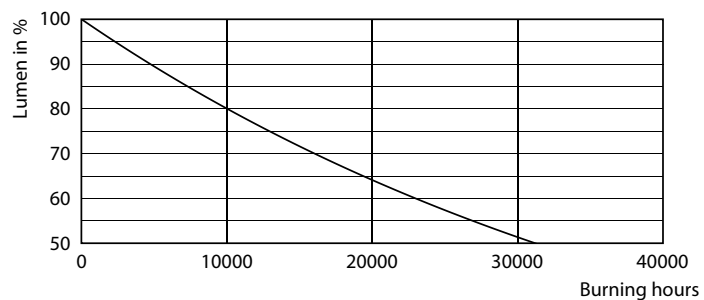

Žárovky LEDbulbs s klasickými vlákny

Životnost

15K LED

15K LMP