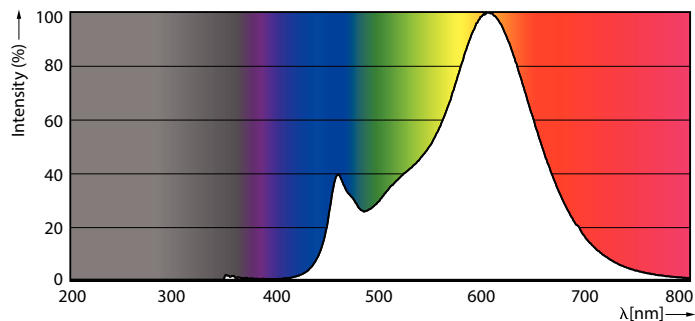

LEDbulb CLA 7,2W A60 E27 827 CL

LEDbulb CLA 7,2W ST64 E27 827 CL