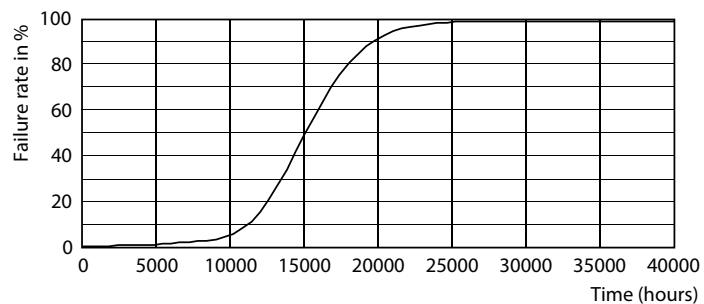

Žárovky LEDbulbs s klasickými vlákny

Životnost

15K LED

15K LMP