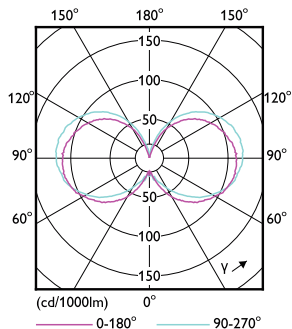

Fotometrické údaje

LEDbulb CLA WGD CRI90