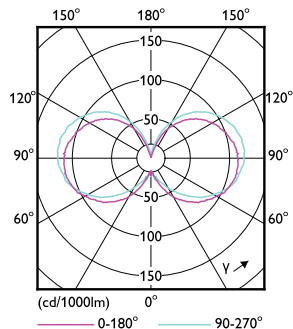

LEDbulb CLA WGD CRI90

LEDbulb CLA 11,5W A60 E27 927 922 CL