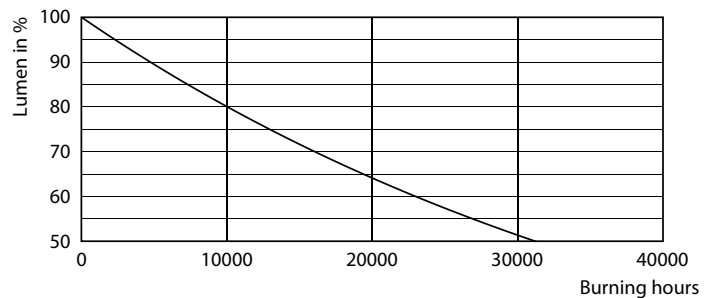

Žárovky LEDbulbs s klasickými vlákny

Životnost

15K LED

15K LMP