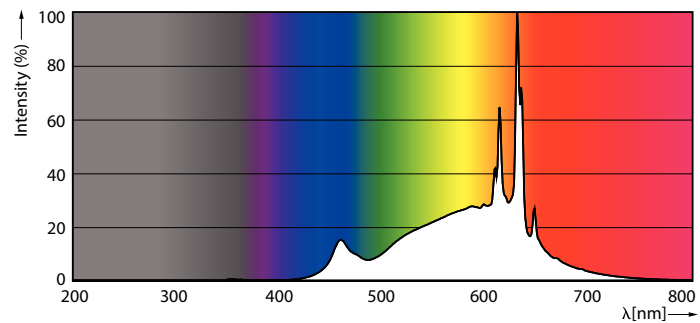

Fotometrické údaje

LEDbulb CLA 11,5W A60 E27 927 922 CL