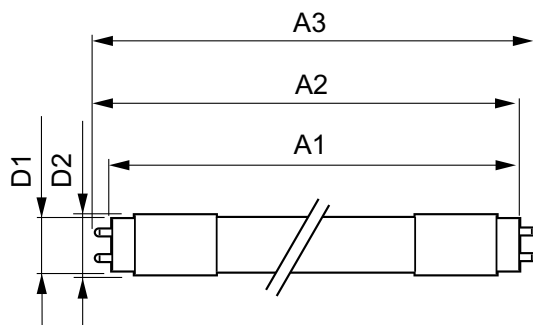

Product Data

Úplný kód výrobku	871869978277100
Objednávací název produktu	CorePro LEDtube UN 600mm HO 8W830 T8
EAN/UPC – výrobek	8718699782771
Objednávací kód	78277100
Číslování SAP – počet v balení	1
Číslování – balení v krabici	10
Materiál č. (12NC)	929002419802
Celková hmotnost (kus)	0,121 kg

Rozměrové výkresy

TLED 2ft 220-240V 8-18W 850lm 3000K G13

Product	D1	D2	A1	A2	A3
CorePro LEDtube UN 600mm HO 8W830 T8	25,7 mm	28 mm	588,6 mm	595,7 mm	602,8 mm

Fotometrické údaje

LEDtube 8W G13 900lm

LEDtube 8W G13 850lm 830