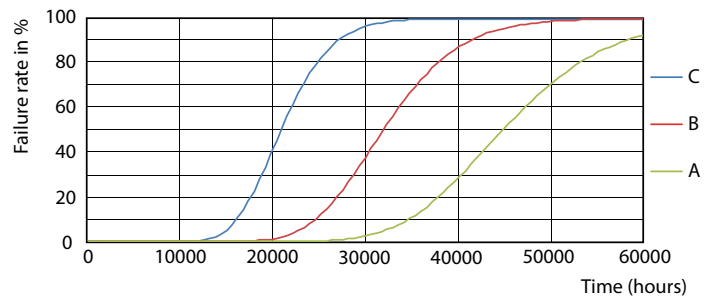

CorePro LED tube Universal T8

Fotometrické údaje

LEDtube 8W G13 850lm 830

Životnost

LEDtube 30K

LEDtube 30K FailureRate

LEDtube 30K LumenVsTc

LEDtube 30K LifetimeVsTc