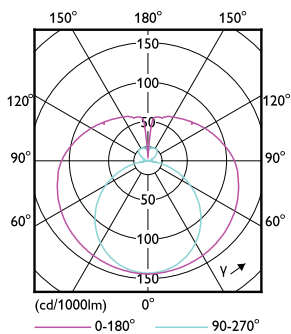

Rozměrové výkresy

TLED 2ft 220-240V 8-18W 850lm 3000K G13

Product	D1	D2	A1	A2	A3
CorePro LEDtube UN 600mm HO 8W830 T8	25,7 mm	28 mm	588,6 mm	595,7 mm	602,8 mm

Fotometrické údaje

LEDtube 8W G13 900lm

LEDtube 8W G13 850lm 830