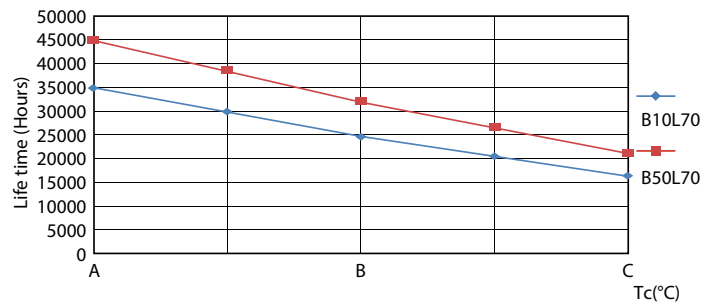

CorePro LED tube Universal T8

Fotometrické údaje

LEDtube 8W G13 850lm 830

Životnost

LEDtube 30K

LEDtube 30K FailureRate

LEDtube 30K LumenVsTc

LEDtube 30K LifetimeVsTc