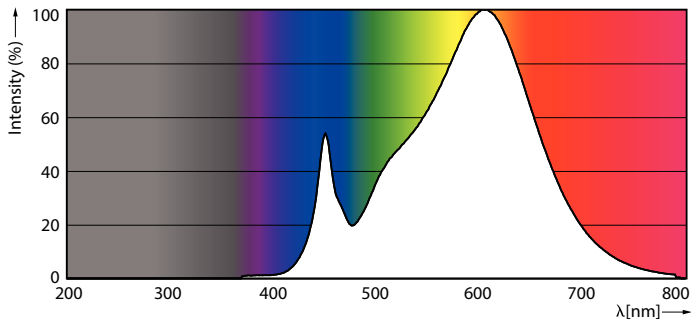

CorePro LED tube Universal T8

Fotometrické údaje

LEDtube 8W G13 850lm 830