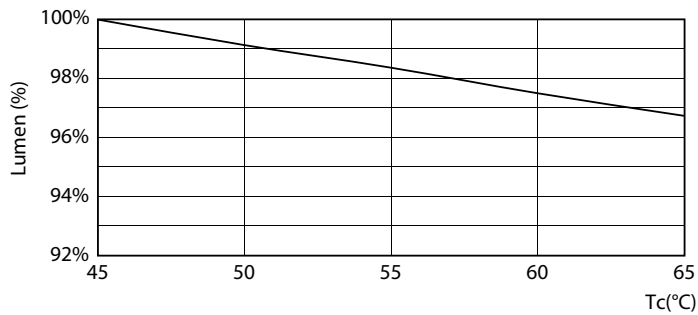

CorePro LED tube Universal T8

Fotometrické údaje

LEDtube 8W G13 850lm 830

Životnost

LEDtube 30K

LEDtube 30K FailureRate

LEDtube 30K LumenVsTc

LEDtube 30K LifetimeVsTc