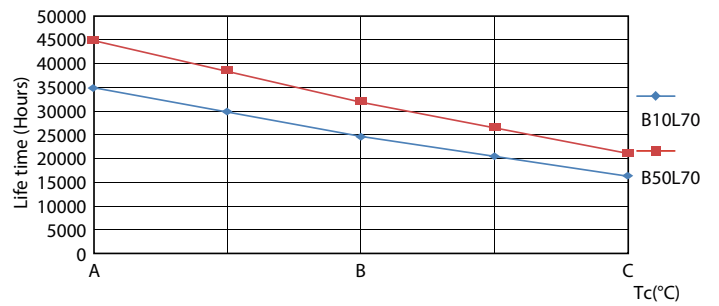

## Životnost

LEDtube 30K

LEDtube 30K FailureRate

LEDtube 30K LumenVsTc

LEDtube 30K LifetimeVsTc