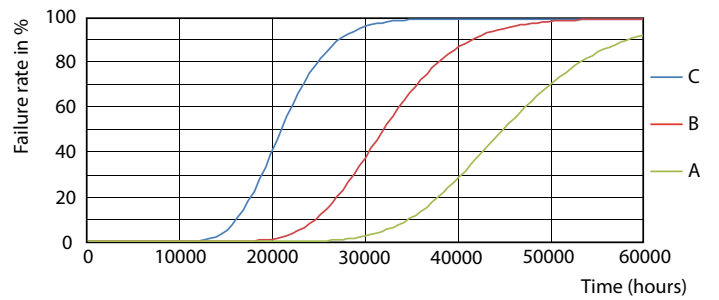

Životnost

LEDtube 30K