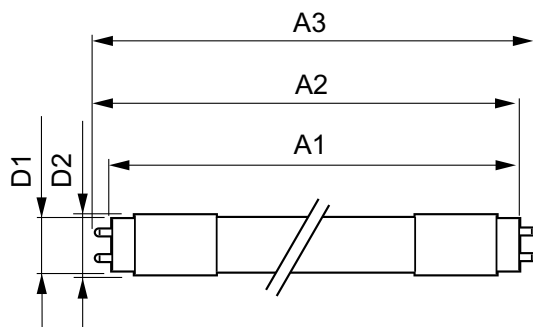

CorePro LED tube Universal T8

Teplota skladování (min.)	-40 °C
Maximální teplota (jmen.)	65 °C

Controls and Dimming

Regulovatelné	Ne

Mechanical and Housing

Úprava žárovky	Mléčná
Materiál žárovky	Glass
Délka výrobku	600 mm

Approval and Application

Štítek energetické účinnosti (EEL)	A+
Výrobek šetřící energii	Yes
Značky schválení	RoHS compliance CE marking KEMA Keur certificate

Spotřeba energie kWh/1000 h	8 kWh

Product Data

Úplný kód výrobku	871869978279500
Objednávací název produktu	CorePro LEDtube UN 600mm HO 8W840 T8
EAN/UPC – výrobek	8718699782795
Objednávací kód	78279500
Číslování SAP – počet v balení	1
Číslování – balení v krabici	10
Materiál č. (12NC)	929002419902
Celková hmotnost (kus)	0,121 kg

Rozměrové výkresy

TLED 2ft 220-240V 8-18W 900lm 4000K G13

Product	D1	D2	A1	A2	A3
CorePro LEDtube UN 600mm HO 8W840 T8	25,7 mm	28 mm	588,6 mm	595,7 mm	602,8 mm