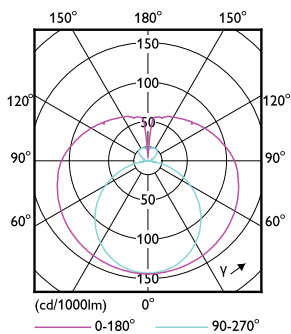

Fotometrické údaje

LEDtube 8W G13 900lm

LEDtube 8W G13 900lm 840