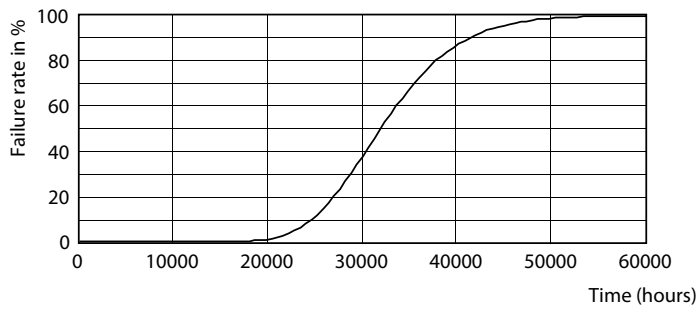

Životnost

LEDtube 30K