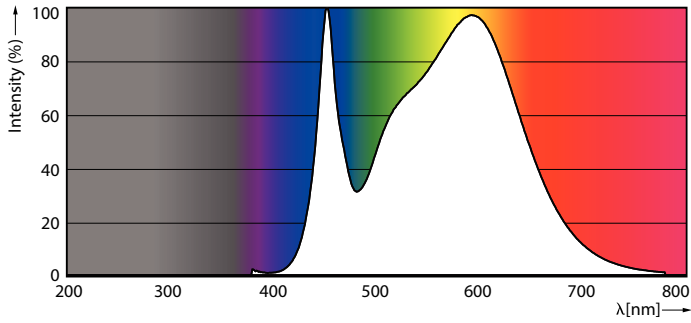

LEDtube Mains T5

Fotometrické údaje

LEDtube MAS 8W G5 1050lm 840