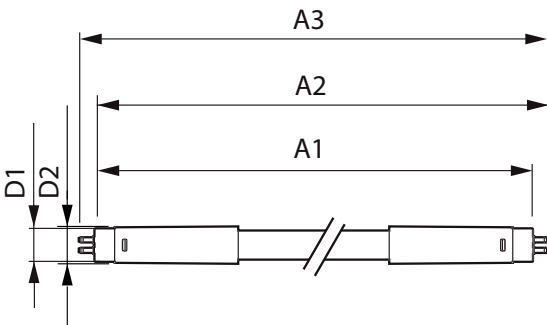

LEDtube Mains T5

Controls and Dimming

Regulovatelné	Ne
---------------	----

Mechanical and Housing

Úprava žárovky	Mléčná
Materiál žárovky	Glass
Délka výrobku	600 mm

Approval and Application

Štítek energetické účinnosti (EEL)	A++
Výrobek šetřící energii	Yes
Značky schválení	RoHS compliance CE marking KEMA Keur certificate

Spotřeba energie kWh/1000 h	8 kWh
-----------------------------	-------

Product Data

Úplný kód výrobku	871869978345700
Objednací název produktu	MAS LEDtube 600mm HE 8W 840 T5
EAN/UPC – výrobek	8718699783457
Objednací kód	78345700
Číslování – počet v balení	1
Číslování – balení v krabici	10
Materiál SAP	929002420708
Celková hmotnost SAP (kus)	0,250 kg

Rozměrové výkresy

Master LEDtube 600mm 8W840 G5 WV GMGC

Product	D1	D2	A1	A2	A3
MAS LEDtube 600mm HE 8W 840 T5	15,8 mm	19 mm	549 mm	556,1 mm	563,2 mm

Fotometrické údaje

LEDtube MAS 8W G5 1000lm

LEDtube MAS 8W G5 1050lm 840