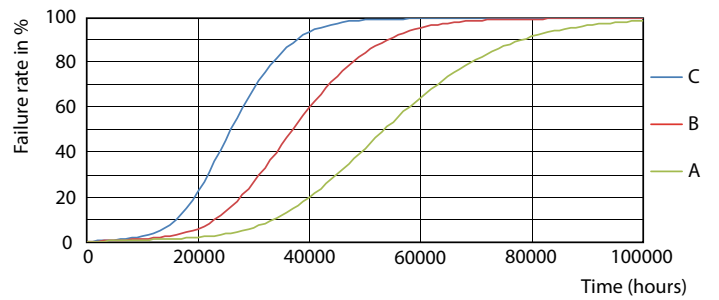

LEDtube Mains T5

Fotometrické údaje

LEDtube MAS 8W G5 1050lm 840

Životnost

LEDtube 50K-LED

LEDtube 50K FailureRate-LED

LEDtube 8W 50K LumenVsTc

LEDtube 50K-LMP