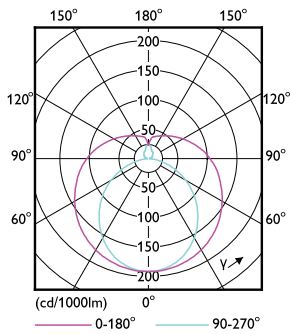

Rozměrové výkresy

Master LEDtube 600mm 8W840 G5 WV GMGC

Product	D1	D2	A1	A2	A3
MAS LEDtube 600mm HE 8W 840 T5	15,8 mm	19 mm	549 mm	556,1 mm	563,2 mm

Fotometrické údaje

LEDtube MAS 8W G5 1000lm

LEDtube MAS 8W G5 1050lm 840