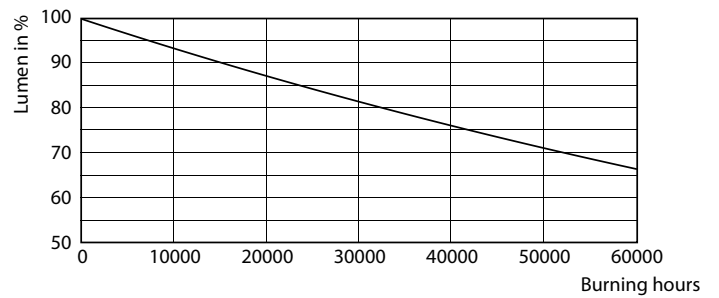

LEDtube Mains T5

Fotometrické údaje

LEDtube MAS 8W G5 1050lm 840

Životnost

LEDtube 50K-LED

LEDtube 50K FailureRate-LED

LEDtube 8W 50K LumenVsTc

LEDtube 50K-LMP