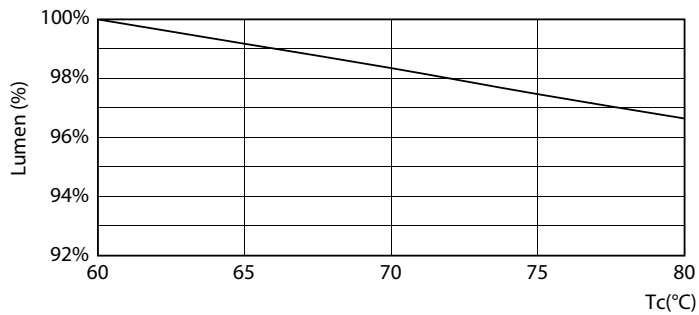

LEDtube Mains T5

Fotometrické údaje

LEDtube MAS 8W G5 1050lm 840

Životnost

LEDtube 50K-LED

LEDtube 50K FailureRate-LED

LEDtube 8W 50K LumenVsTc

LEDtube 50K-LMP