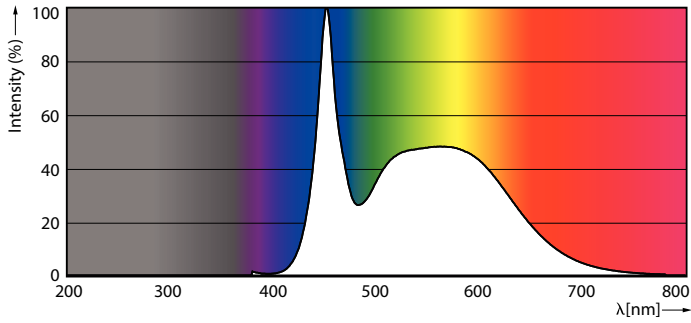

LEDtube Mains T5

Fotometrické údaje

LEDtube MAS 8W G5 1050lm 865