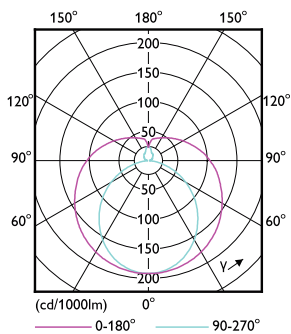

Rozměrové výkresy

Master LEDtube 600mm 8W865 G5 WV GMGC

Product	D1	D2	A1	A2	A3
MAS LEDtube 600mm HE 8W 865 T5	15,8 mm	19 mm	549 mm	556,1 mm	563,2 mm

Fotometrické údaje

LEDtube MAS 8W G5 1000lm

LEDtube MAS 8W G5 1050lm 865