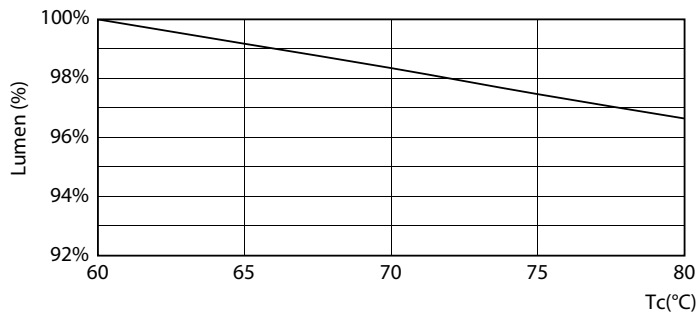

LEDtube Mains T5

Fotometrické údaje

LEDtube MAS 8W G5 1050lm 865

Životnost

LEDtube 50K-LED

LEDtube 50K FailureRate-LED

LEDtube 8W 50K LumenVsTc

LEDtube 50K-LMP