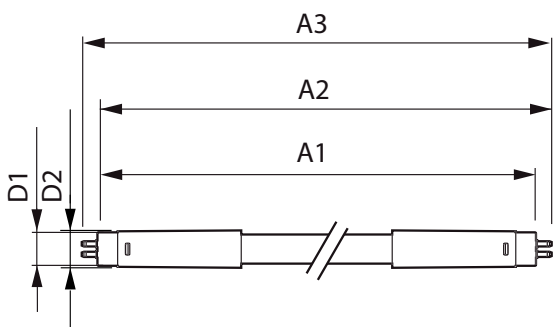

LEDtube Mains T5

Controls and Dimming

Regulovatelné	Ne
---------------	----

Mechanical and Housing

Úprava žárovky	Mléčná
Materiál žárovky	Glass
Délka výrobku	600 mm

Approval and Application

Štítek energetické účinnosti (EEL)	A++
Výrobek šetřící energii	Yes
Značky schválení	RoHS compliance CE marking KEMA Keur certificate

Spotřeba energie kWh/1000 h	8 kWh
-----------------------------	-------

Product Data

Úplný kód výrobku	871869978347100
Objednávací název produktu	MAS LEDtube 600mm HE 8W 865 T5
EAN/UPC – výrobek	8718699783471
Objednávací kód	78347100
Číslování SAP – počet v balení	1
Číslování – balení v krabici	10
Materiál č. (12NC)	929002420808
Celková hmotnost (kus)	0,250 kg

Rozměrové výkresy

Master LEDtube 600mm 8W865 G5 WV GMGC

Product	D1	D2	A1	A2	A3
MAS LEDtube 600mm HE 8W 865 T5	15,8 mm	19 mm	549 mm	556,1 mm	563,2 mm

Fotometrické údaje

LEDtube MAS 8W G5 1000lm

LEDtube MAS 8W G5 1050lm 865